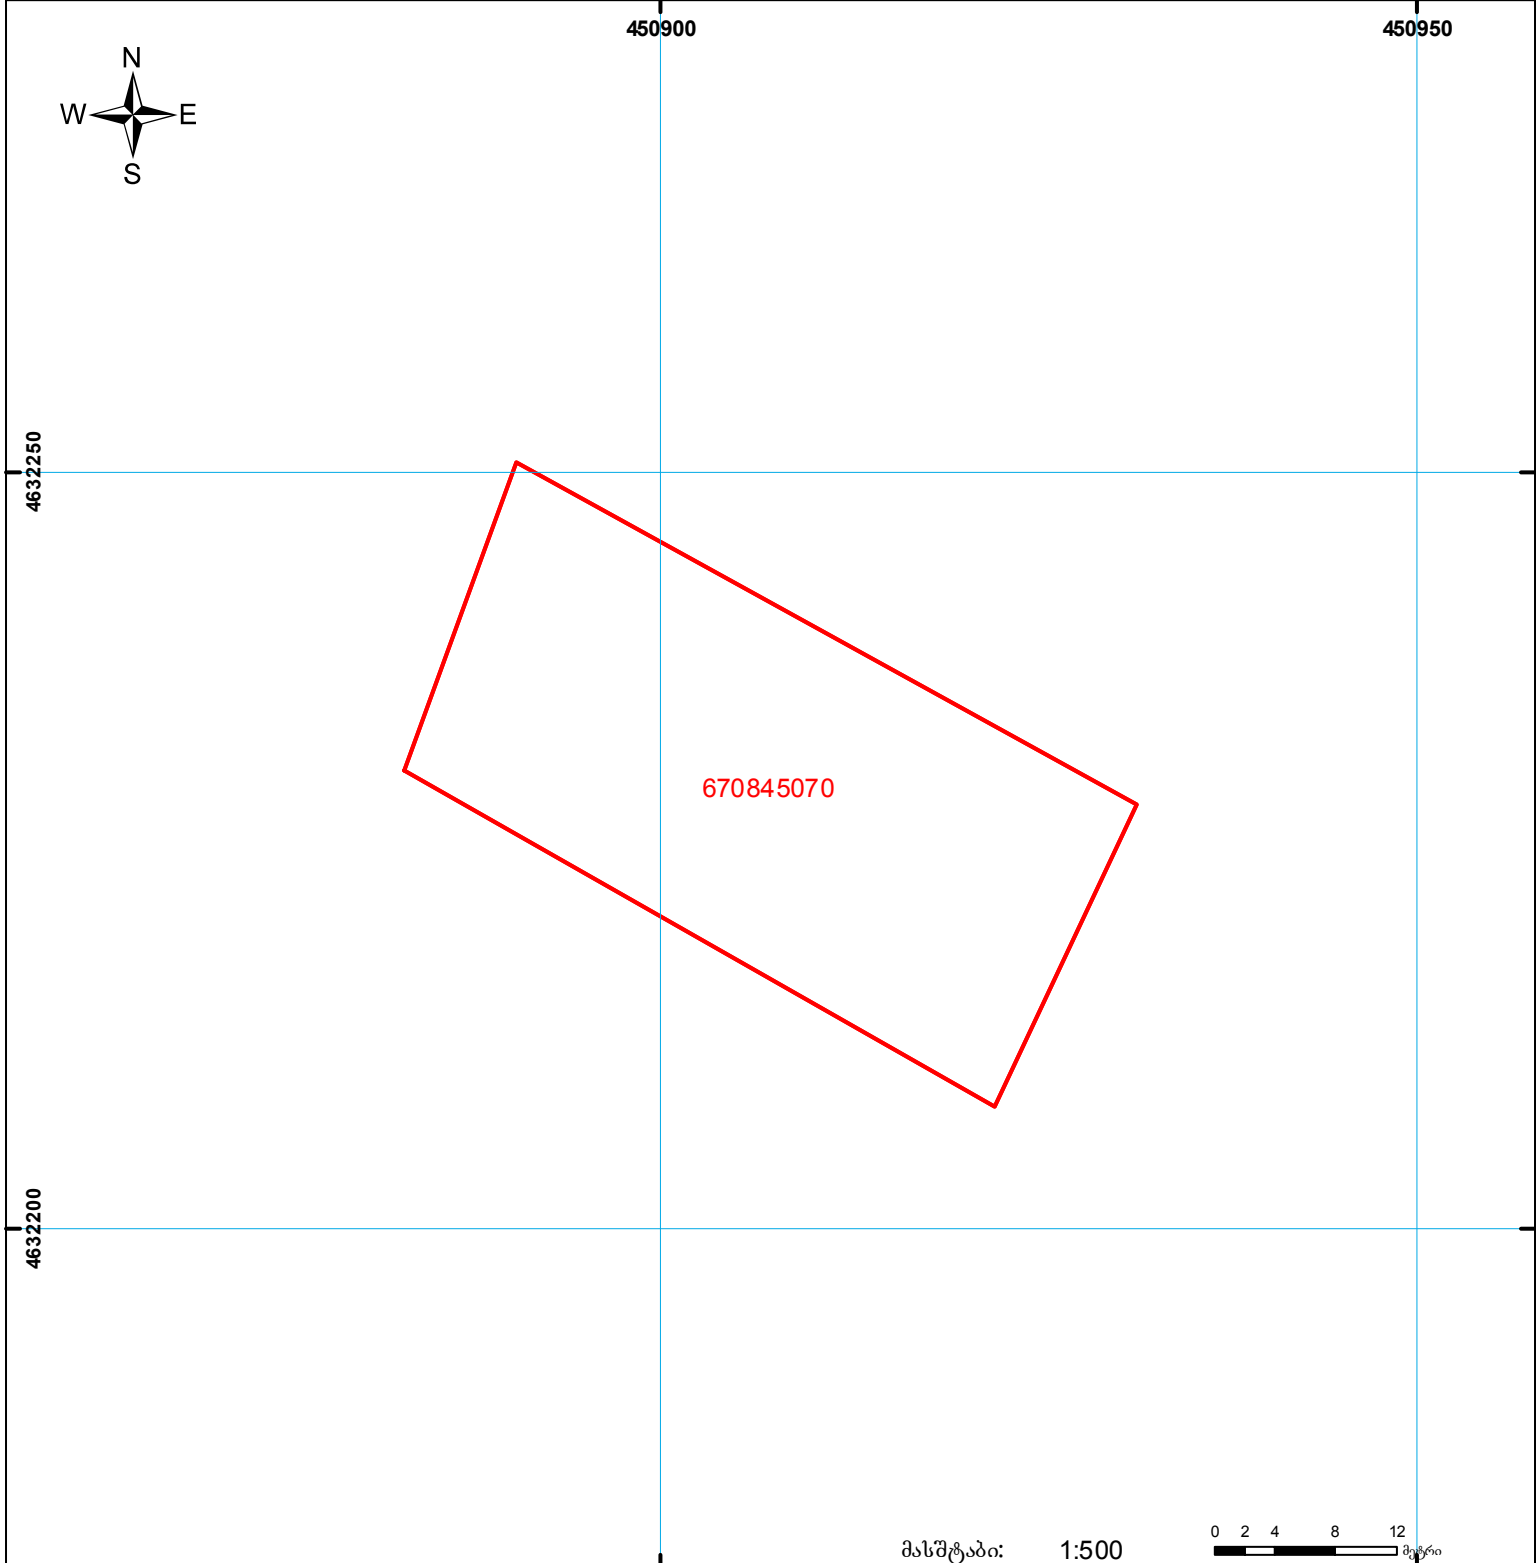

საქართველოს იუსტიციის სამინისტრო
საჯარო რეგისტრის ეროვნული სააგენტო
საკადასტრო ბუბმა

მიწის ნაკვეთის საკადასტრო კოდი: 67 08 45 070
 განცხადების რეგისტრაციის ნომერი: 882013175233
 მიწის ნაკვეთის ფართობი: 1000 კვ.მ.
 დანიშნულება: სასოფლო-სამეურნეო
 კატეგორია
 მომზადების თარიღი: 23.04.2013

	შენიშნა-ნაგებობა, პირობითი ნომერი/სართულიანობა		ვადღებულება		საზოობრივი ნაგებობა	 0.00 00.0 (საერთაშორისო) UTM სისტემის კოორდ.
	მიწის ნაკვეთის საკადასტრო საზღვარი		მშენებარე ნაგებობა			