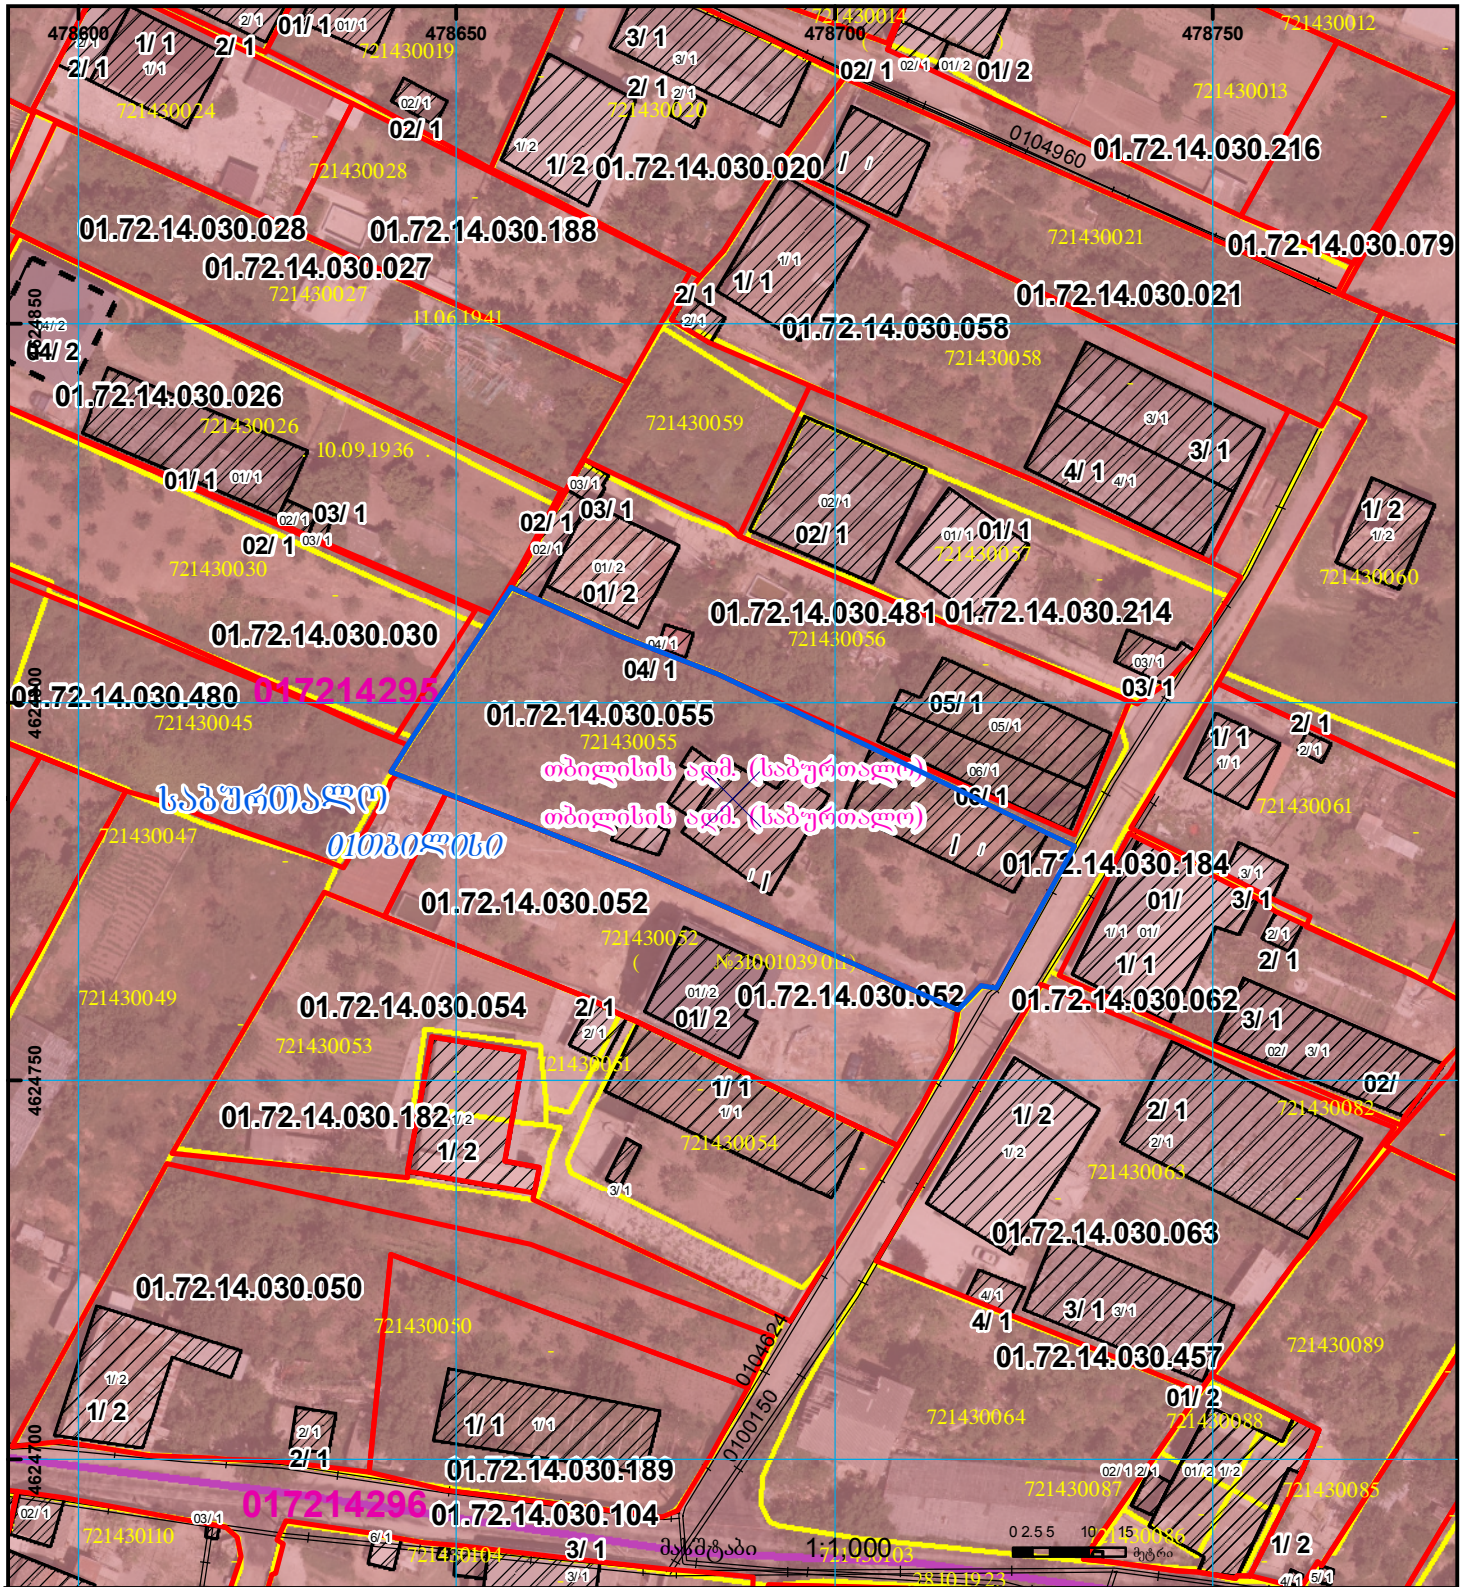

მიწის ნაკვეთის საკადასტრო კოდი: 01.72.14.030.055
 განცხადების რეგისტრაციის ნომერი: 882022737452
 მიწის ნაკვეთის ფართობი: 2274 კვ.მ.
 დანიშნულება:
 მომზადების თარიღი 10.10.22

	შენობა-ნაგებობა, პირობითი ნომერი/სართულიანობა		ვალდებულება		საზობრივი ნაგებობა		სს
	მიწის ნაკვეთის საკადასტრო საზღვარი		მშენებარე ნაგებობა		მიწისქვეშა ნაგებობა		000
							(საერთაშორისო) სისტემის კოორდ.