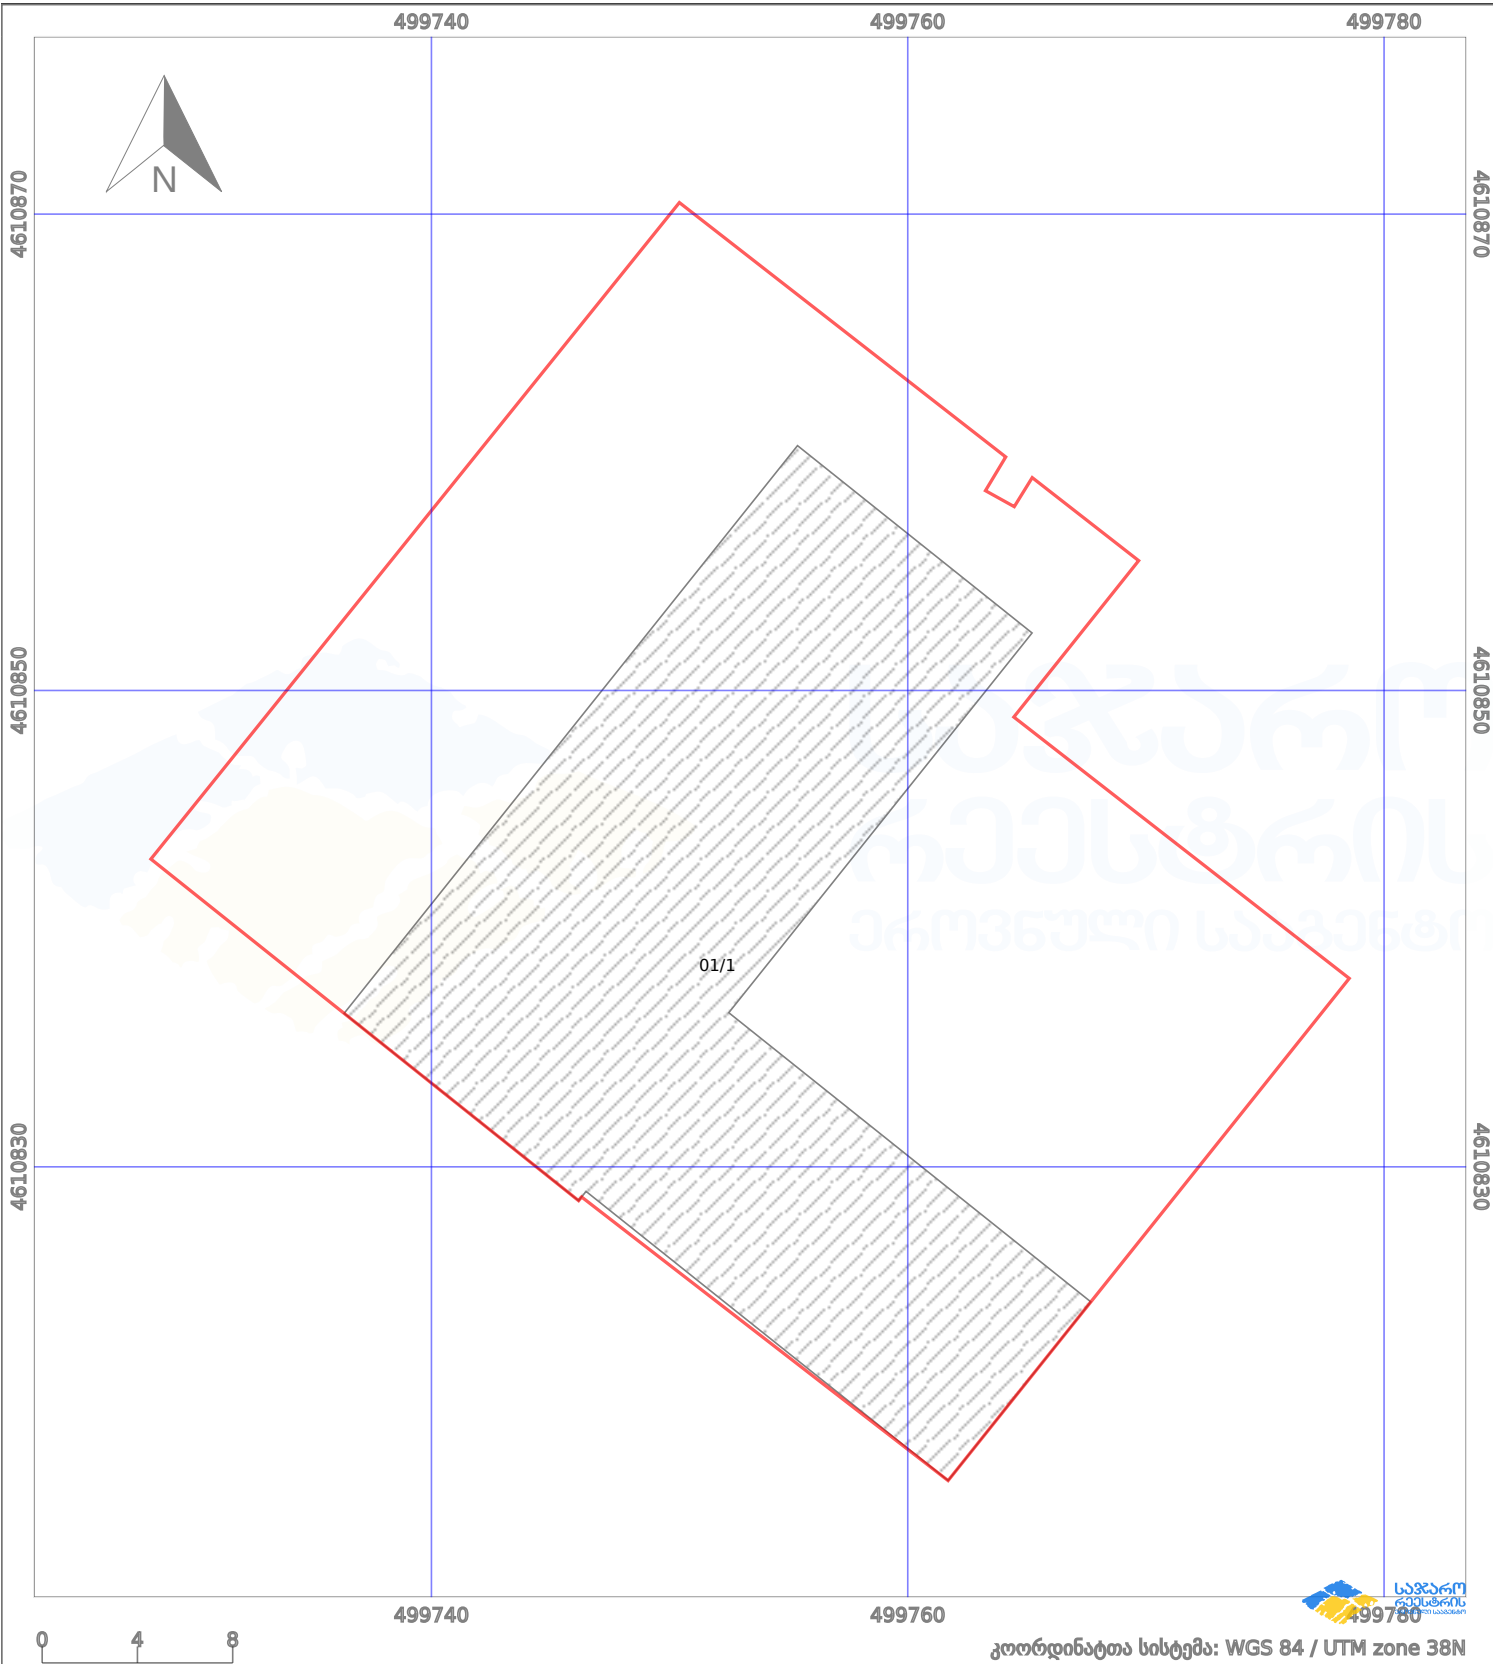

საკადასტრო გეგმა

საქართველოს რეესტრის ეროვნული სააგენტო

საკადასტრო კოდი:

81.07.06.409

ნაკვეთის დანიშნულება:

არასასოფლო-სამეურნეო

განცხადების ნომერი:

892025307290

ფართობი:

1350 კვ.მ (WGS 84 / UTM zone 38N)

მომზადების თარიღი:

30/11/2025

პირობითი აღნიშვნები:

	ნაკვეთის საზღვარი		მშენებარე ნაგებობა		აშენებული ნაგებობა		მინისქვეშა ნაგებობა
	საზღვარი ნაგებობა		ტყის ფონდი		ვალდებულება		ქარსაფარი ბოლი