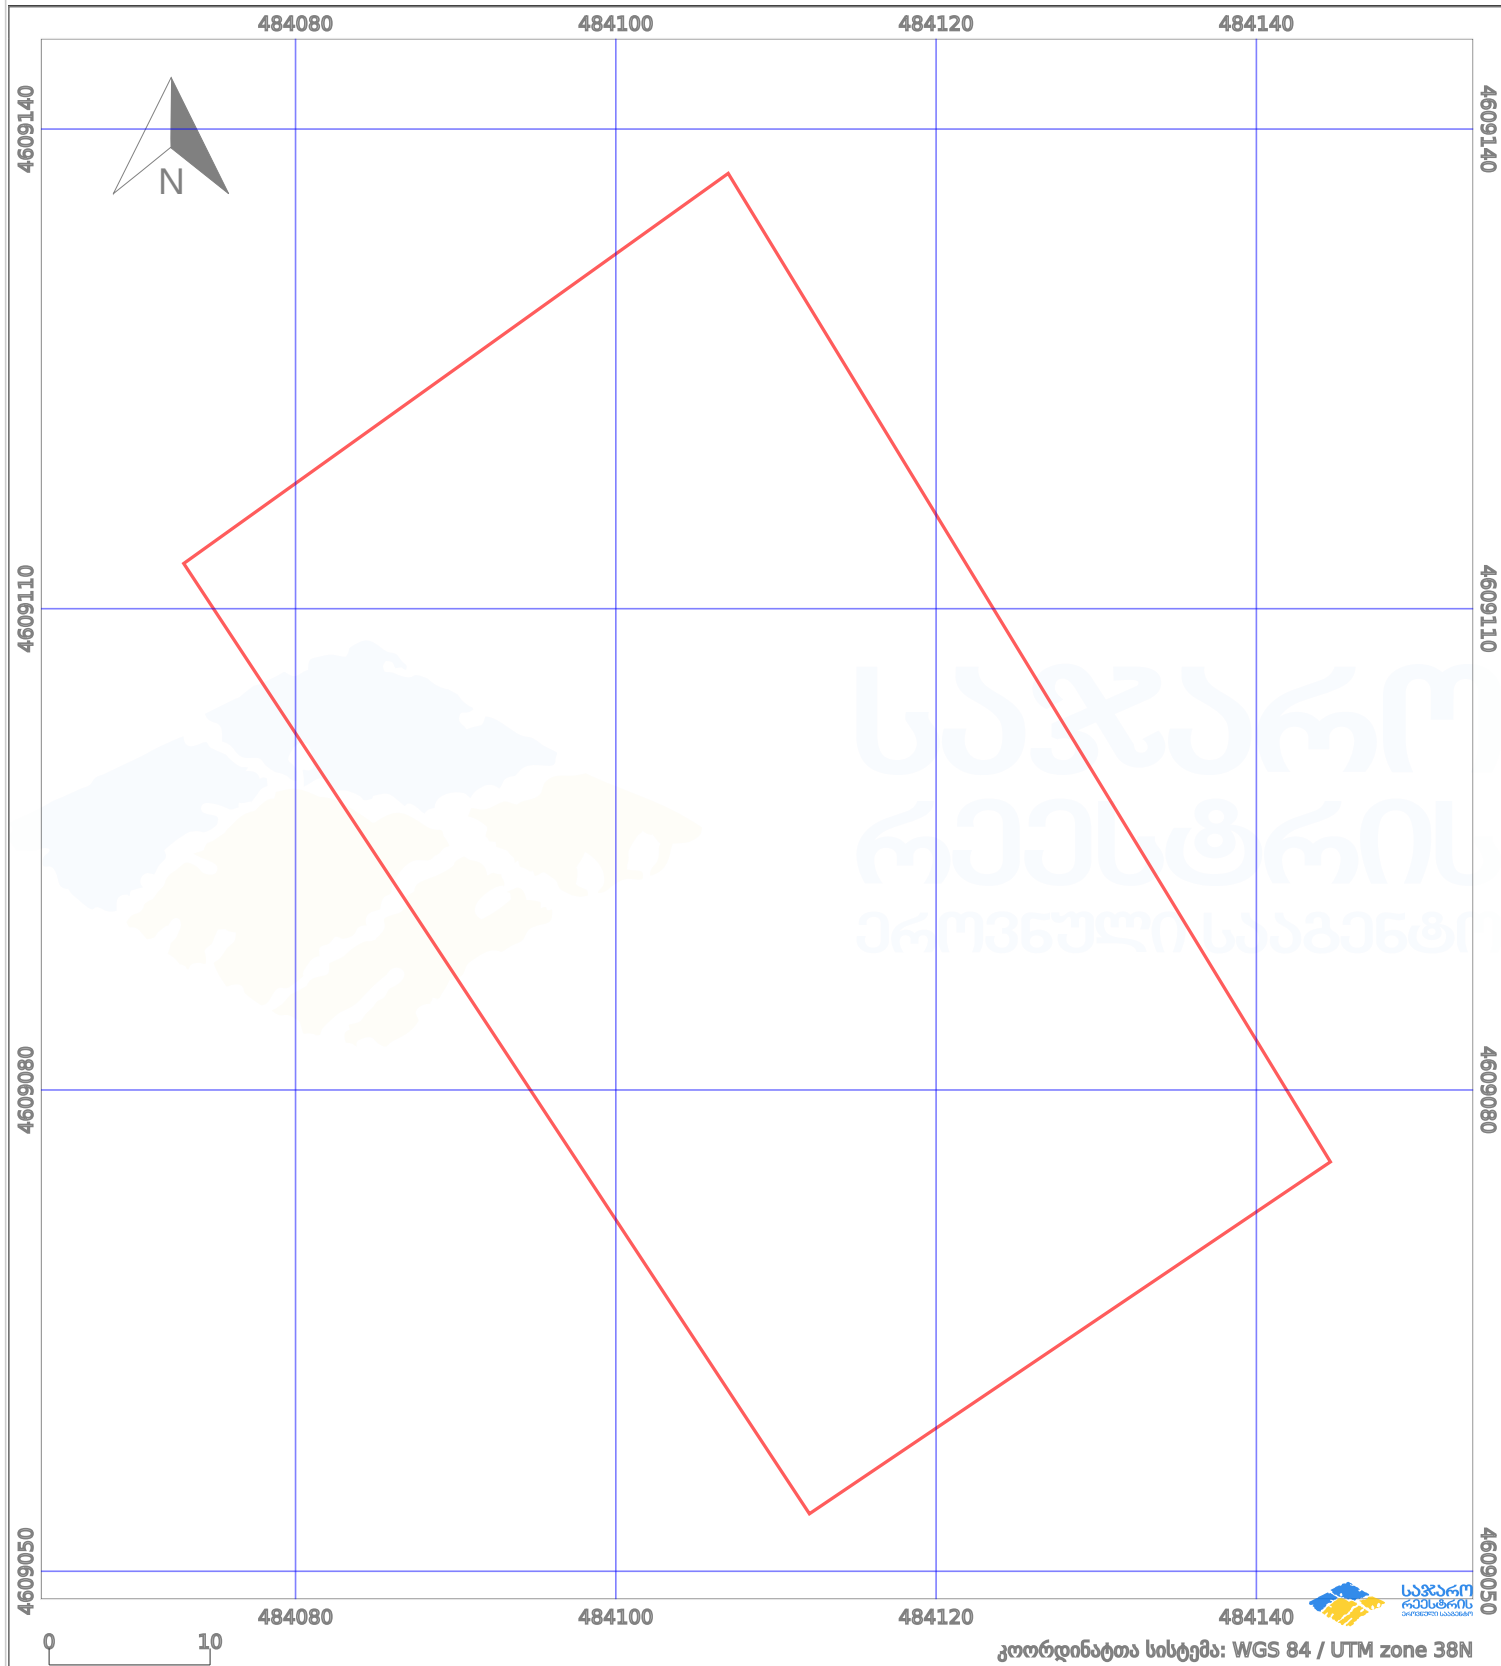

საკადასტრო გეგმა

საქართველოს რეესტრის ეროვნული სააგენტო

საკადასტრო კოდი:

81.03.01.805

ნაკვეთის დანიშნულება:

სასოფლო-სამეურნეო

განცხადების ნომერი:

882022416613

ფართობი:

2900 კვ.მ (WGS 84 / UTM zone 38N)

მომზადების თარიღი:

16/06/2022

პირობითი აღნიშვნები:

- | | | | | | | | |
|--|--------------------|--|--------------------|--|--------------------|--|----------------|
| | ნაკვეთის საზღვარი | | მშენებარე ნაკებობა | | აშენებული ნაკებობა | | ქარსაფარი ზოლი |
| | საზომრივი ნაკებობა | | ტყის ფონდი | | ვალდებულება | | |