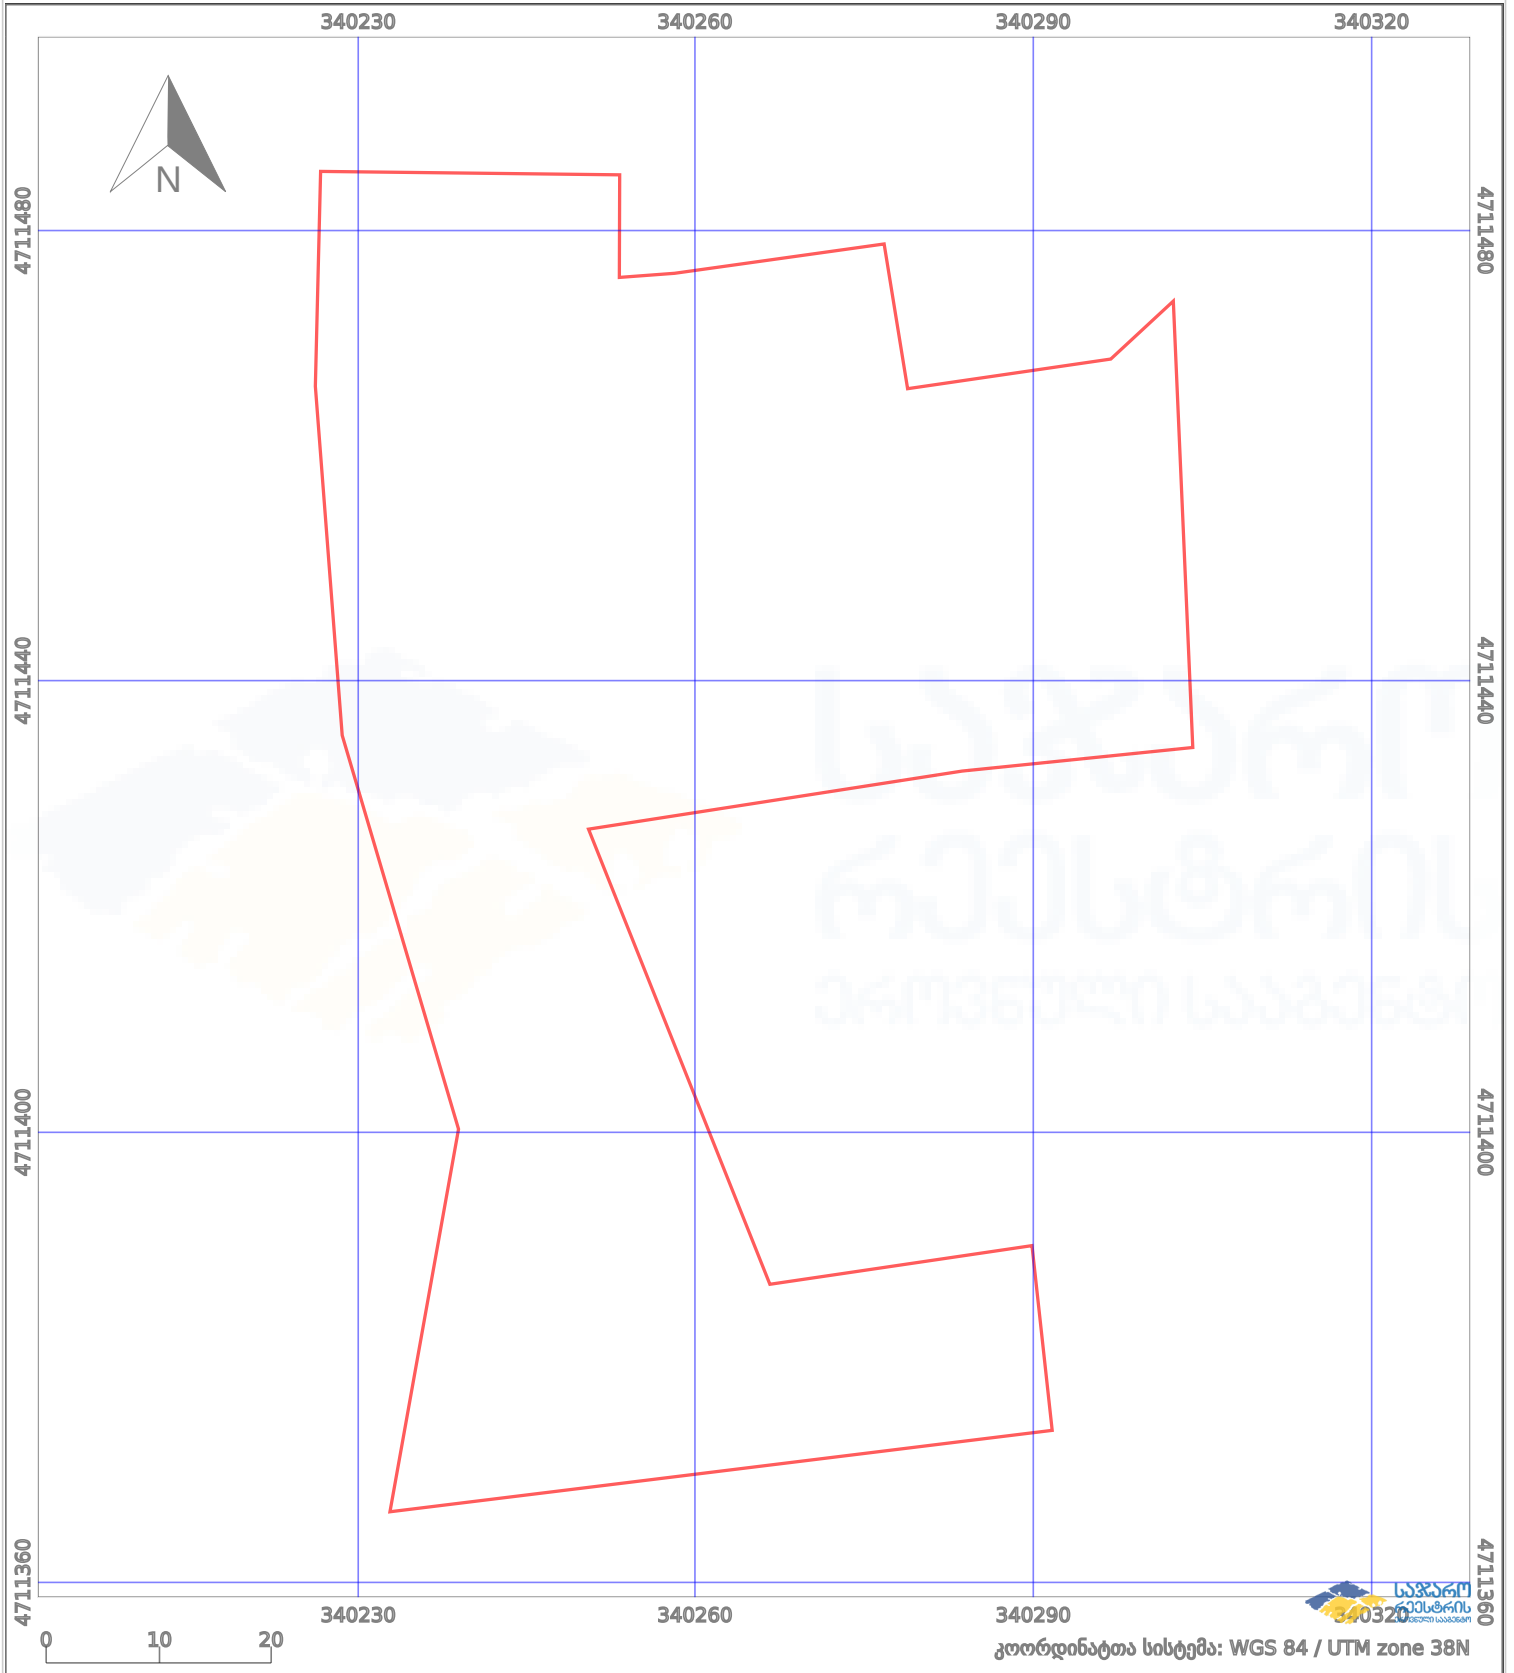

საკადასტრო გეგმა

საქართველოს რეესტრის ეროვნული სააგენტო

საკადასტრო კოდი:

86.17.26.330

ნაკვეთის დანიშნულება:

სასოფლო-სამეურნეო

განცხადების ნომერი:

882021839052

ფართობი:

5459 კვ.მ (WGS 84 / UTM zone 38N)

მომზადების თარიღი:

19/10/2021

	ნაკვეთის საზღვარი		პირობითი აღნიშვნები: მშენებარე ნაგებობა		აშენებული ნაგებობა
	საზღვარი ნაგებობა		ტყის ფონდი		ვალდებულება