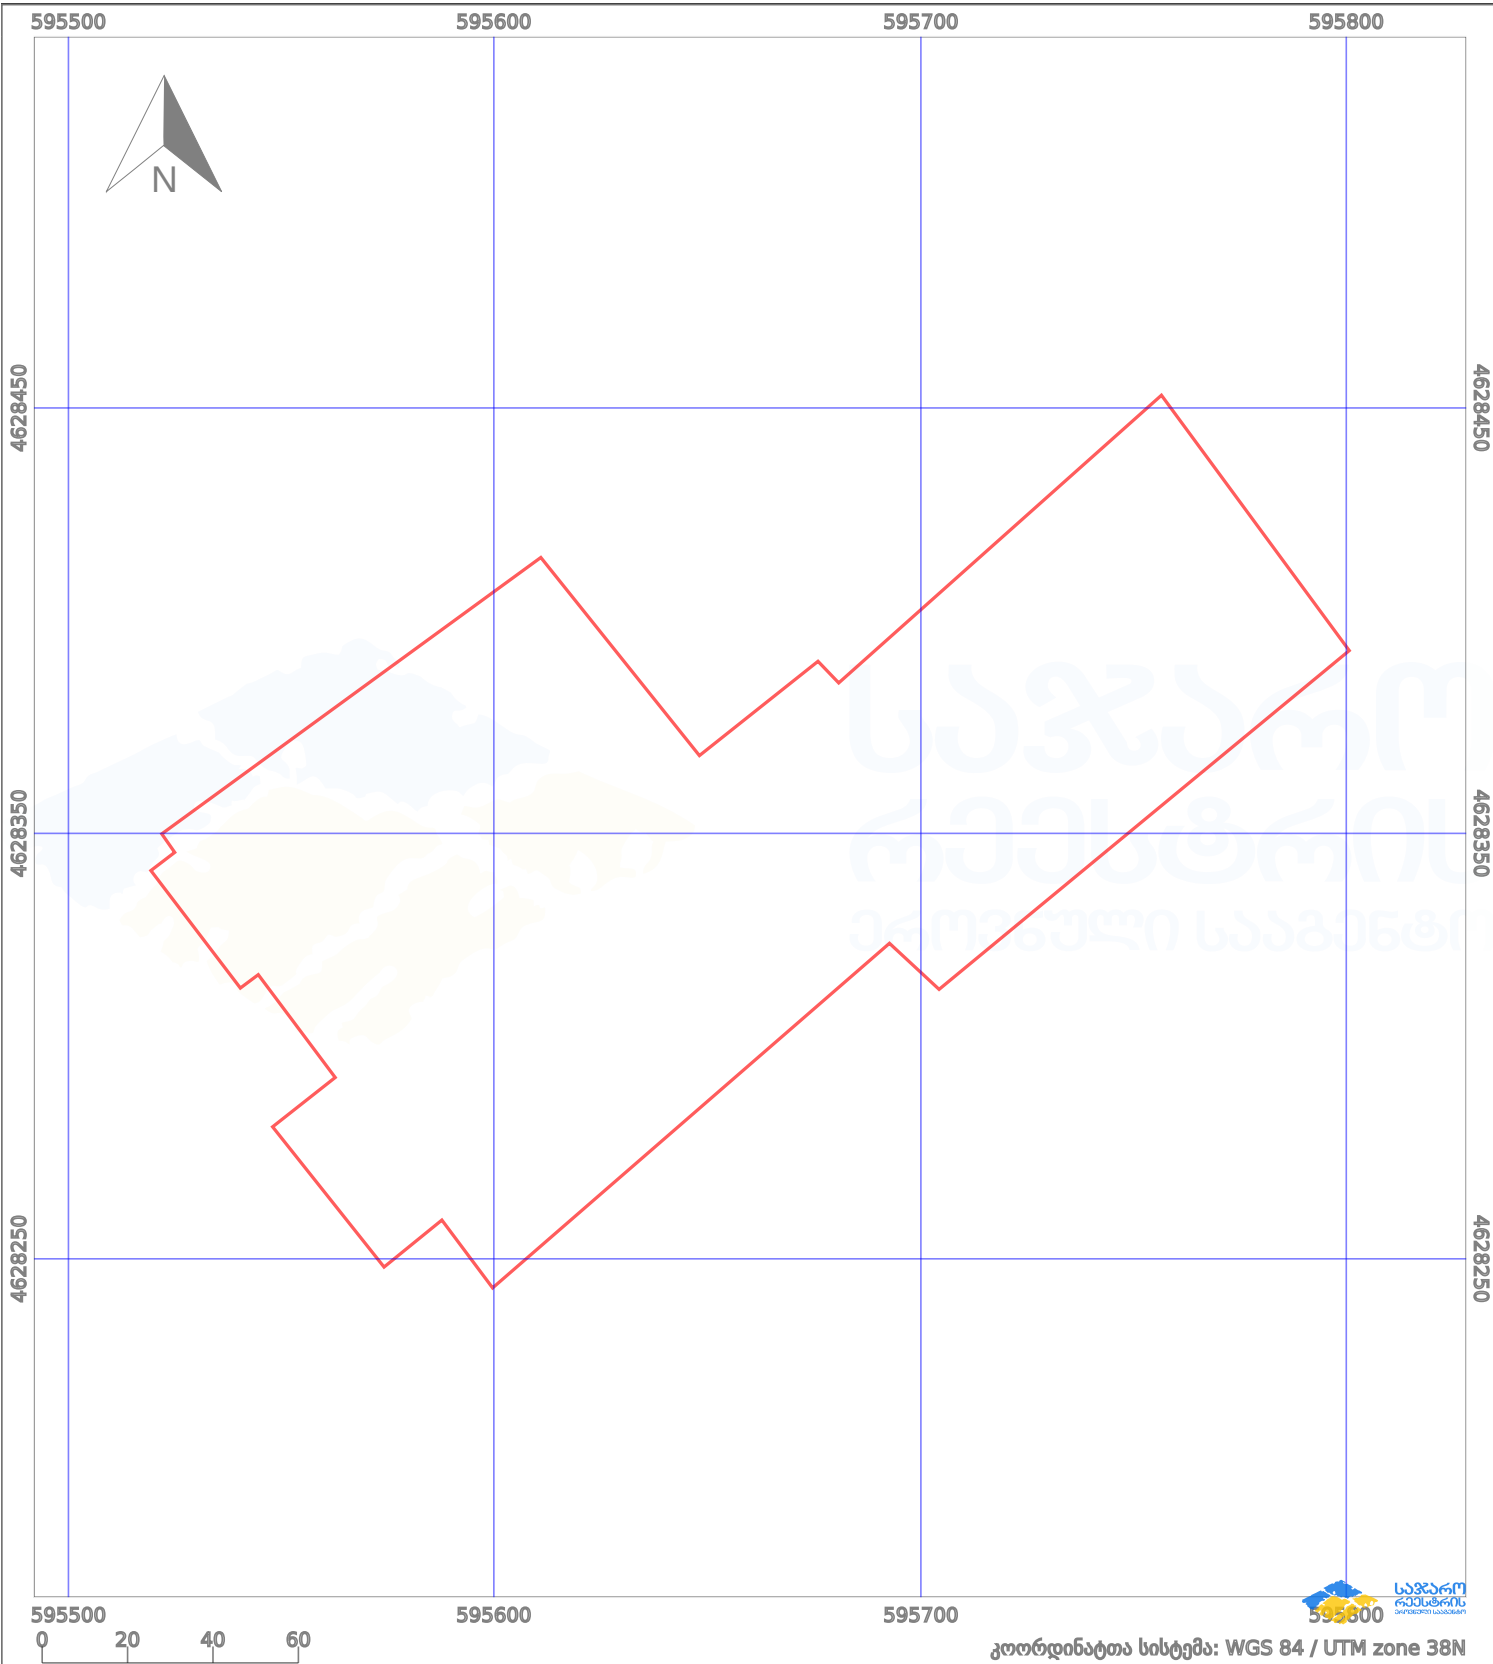

# საკადასტრო გეგმა

საქართველოს ეროვნული სააგენტო

საკადასტრო კოდი:

54.05.53.513

ნაკვეთის დანიშნულება:

სასოფლო-სამეურნეო

განცხადების ნომერი:

882023673803

ფართობი:

25265 კვ.მ (WGS 84 / UTM zone 38N)

მომზადების თარიღი:

03/07/2023

პირობითი აღნიშვნები:

- |  |                    |  |                    |  |                    |  |                |
|--|--------------------|--|--------------------|--|--------------------|--|----------------|
|  | ნაკვეთის საზღვარი  |  | მშენებარე ნაგებობა |  | აშენებული ნაგებობა |  | ქარსაფარი ზოლი |
|  | საზომრივი ნაგებობა |  | ტყის ფონდი         |  | ვალდებულება        |  |                |