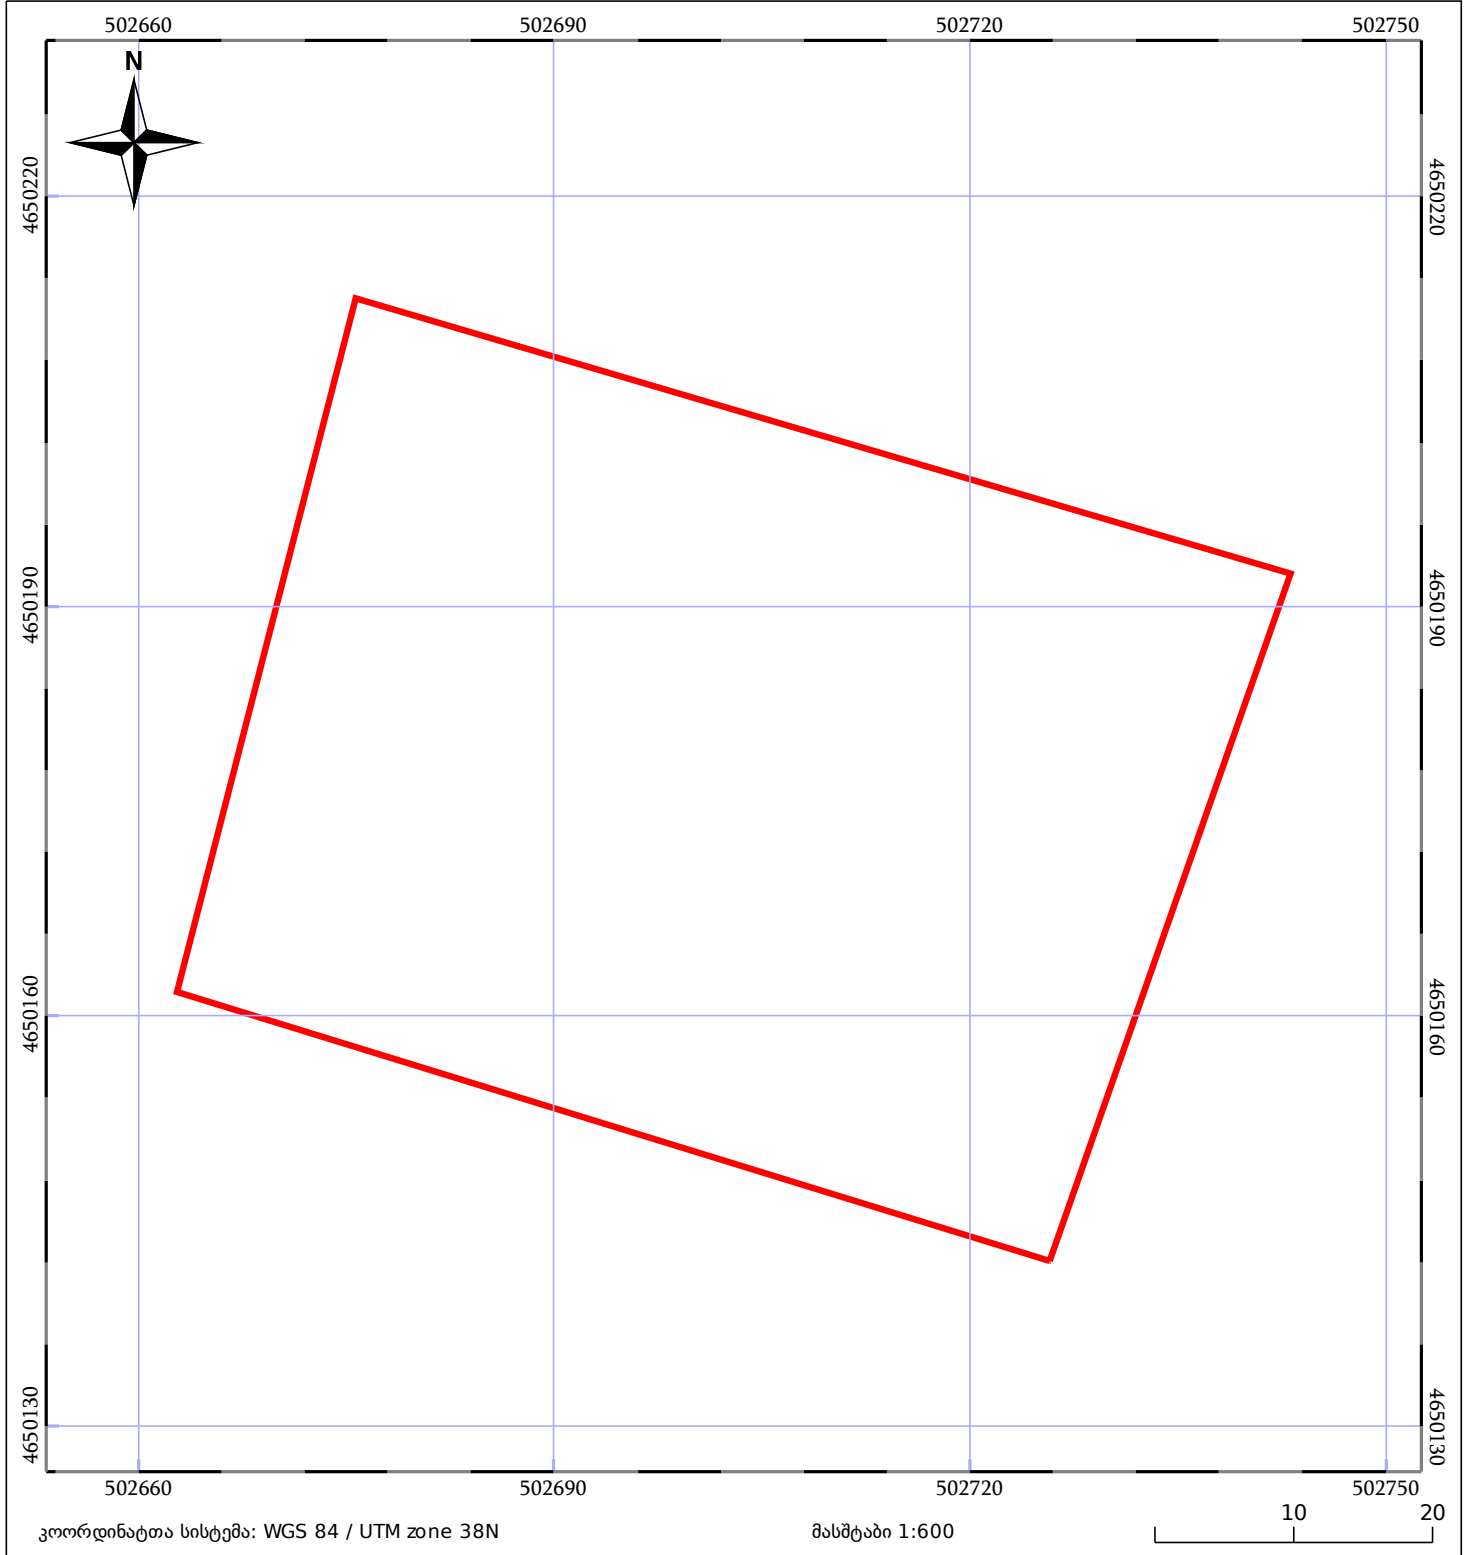

საკადასტრო გეგმა

საჯარო რეესტრის ეროვნული
სააგენტო

საკადასტრო კოდი: **73.12.28.336**

ნაკვეთის დანიშნულება:

სასოფლო-სამეურნეო

განცხადების ნომერი: **882021549740**

ფართობი:

3593 კვ.მ (WGS 84 / UTM zone 38N)

მომზადების თარიღი: **10/03/2022**

მშენებარე ნაგებობა	ნაკვეთის საკადასტრო საზღვარი	შენობა/ნაგებობა
საზღორივი ნაგებობა	ტყის ფონდი	ვალდებულება