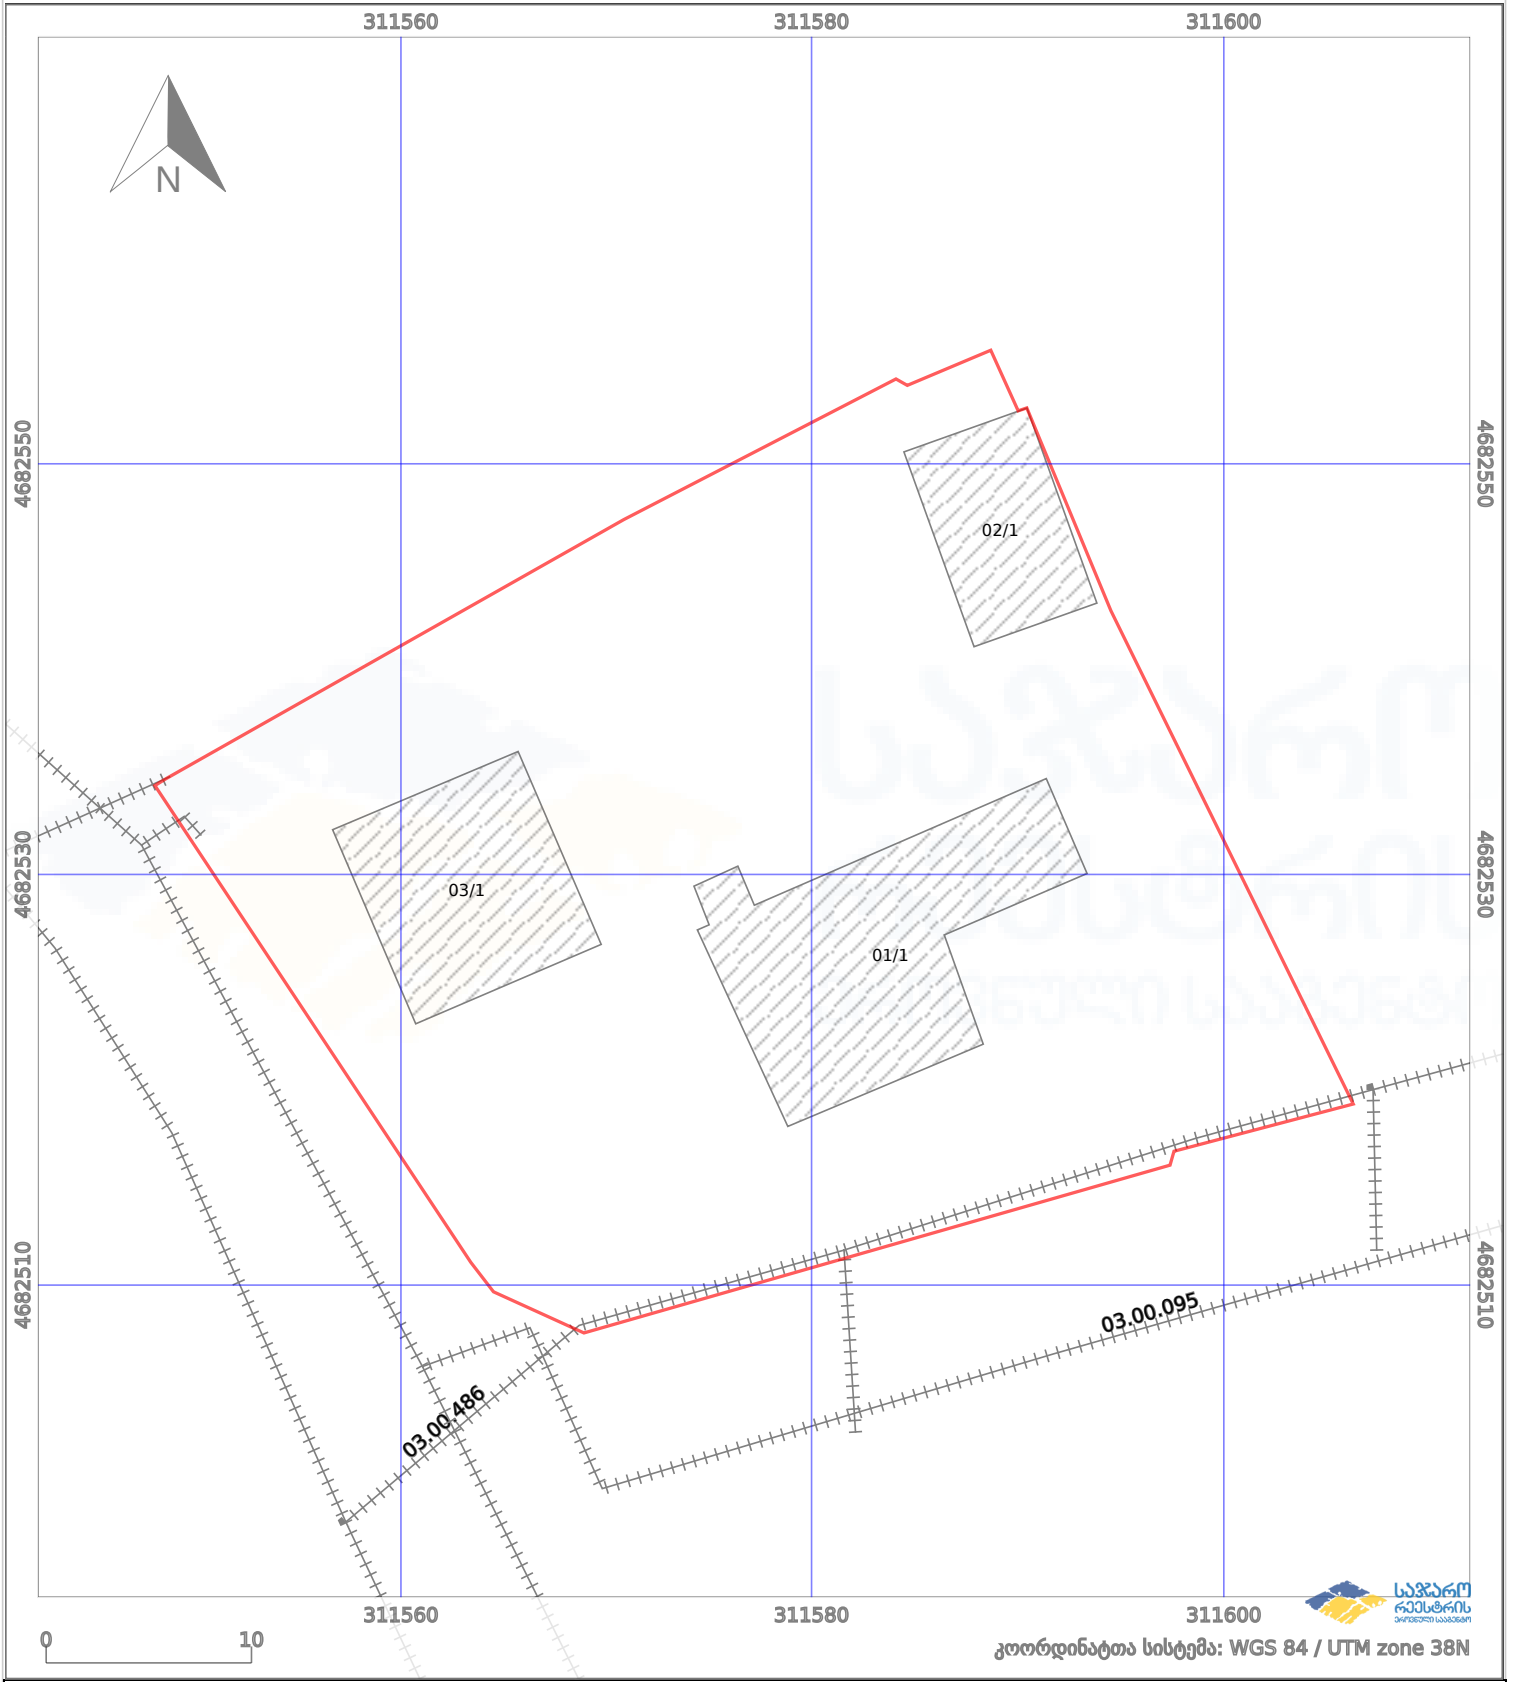

# საკადასტრო გეგმა

საქართველოს რეესტრის ეროვნული სააგენტო

საკადასტრო კოდი:

**03.03.24.148**

ნაკვეთის დანიშნულება:

**არასასოფლო სამეურნეო**

განცხადების ნომერი:

**882021970787**

ფართობი:

**1612 კვ.მ (WGS 84 / UTM zone 38N)**

მომზადების თარიღი:

**18/11/2021**

	ნაკვეთის საზღვარი		პირობითი აღნიშვნები: მშენებარე ნაგებობა		აშენებული ნაგებობა
	საზღვარი ნაგებობა		ტყის ფონდი		ვალდებულება