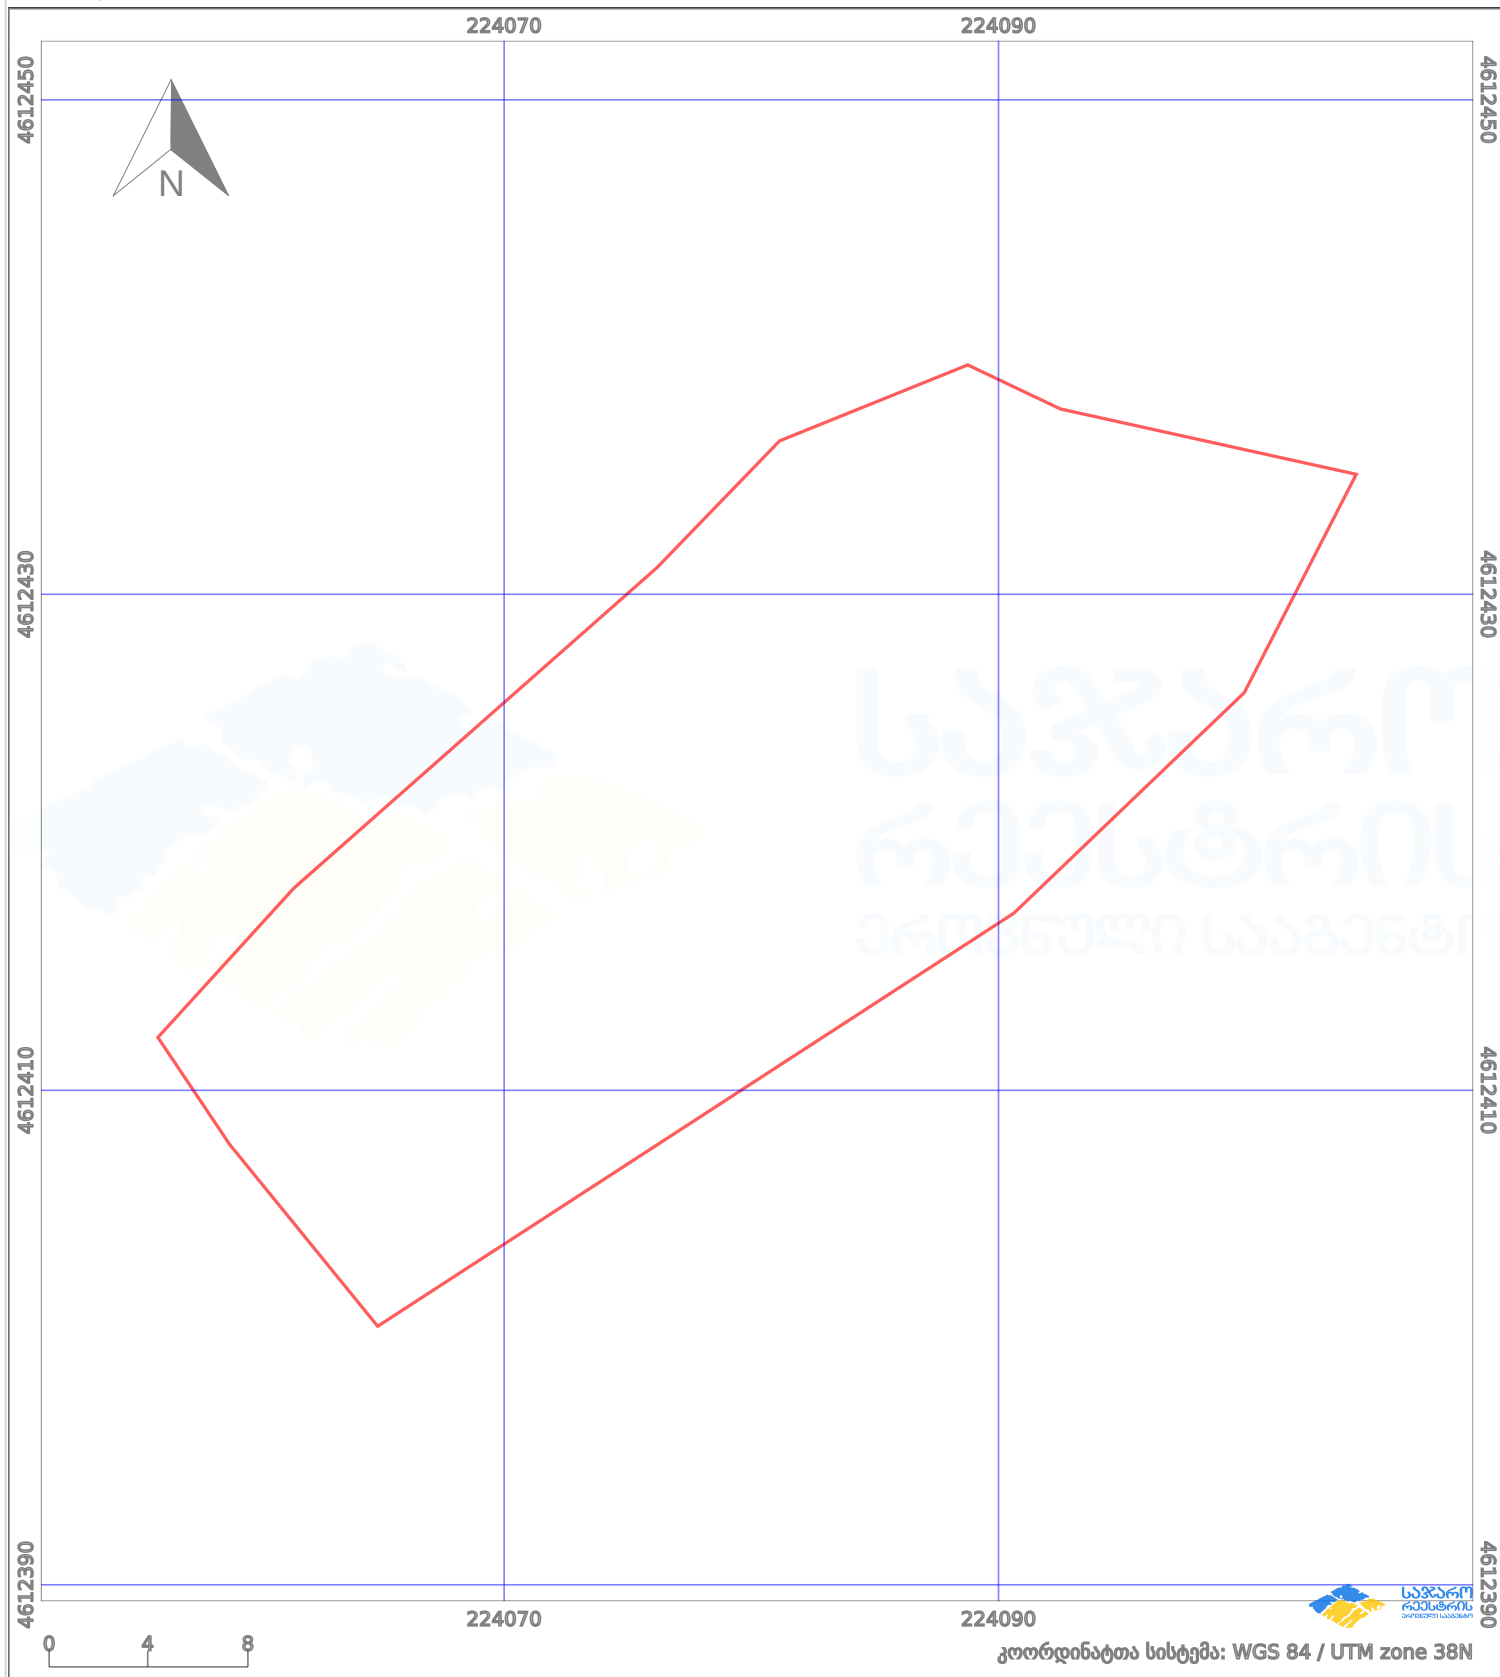

საკადასტრო გეგმა

საქართველოს რეესტრის ეროვნული სააგენტო

საკადასტრო კოდი:

22.23.06.917

ნაკვეთის დანიშნულება:

სასოფლო-სამეურნეო(საკარმიდამო)

განცხადების ნომერი:

892022007786

ფართობი:

856 კვ.მ (WGS 84 / UTM zone 38N)

მომზადების თარიღი:

07/04/2023

855 კვ.მ (WGS 84 / UTM zone 37N)

პირობითი აღნიშვნები:

- | | | | | | | | |
|--|--------------------|--|--------------------|--|--------------------|--|----------------|
| | ნაკვეთის საზღვარი | | მშენებარე ნაკებობა | | აშენებული ნაკებობა | | ქარსაფარი ზოლი |
| | საზომრივი ნაკებობა | | ტყის ფონდი | | ვალდებულება | | |