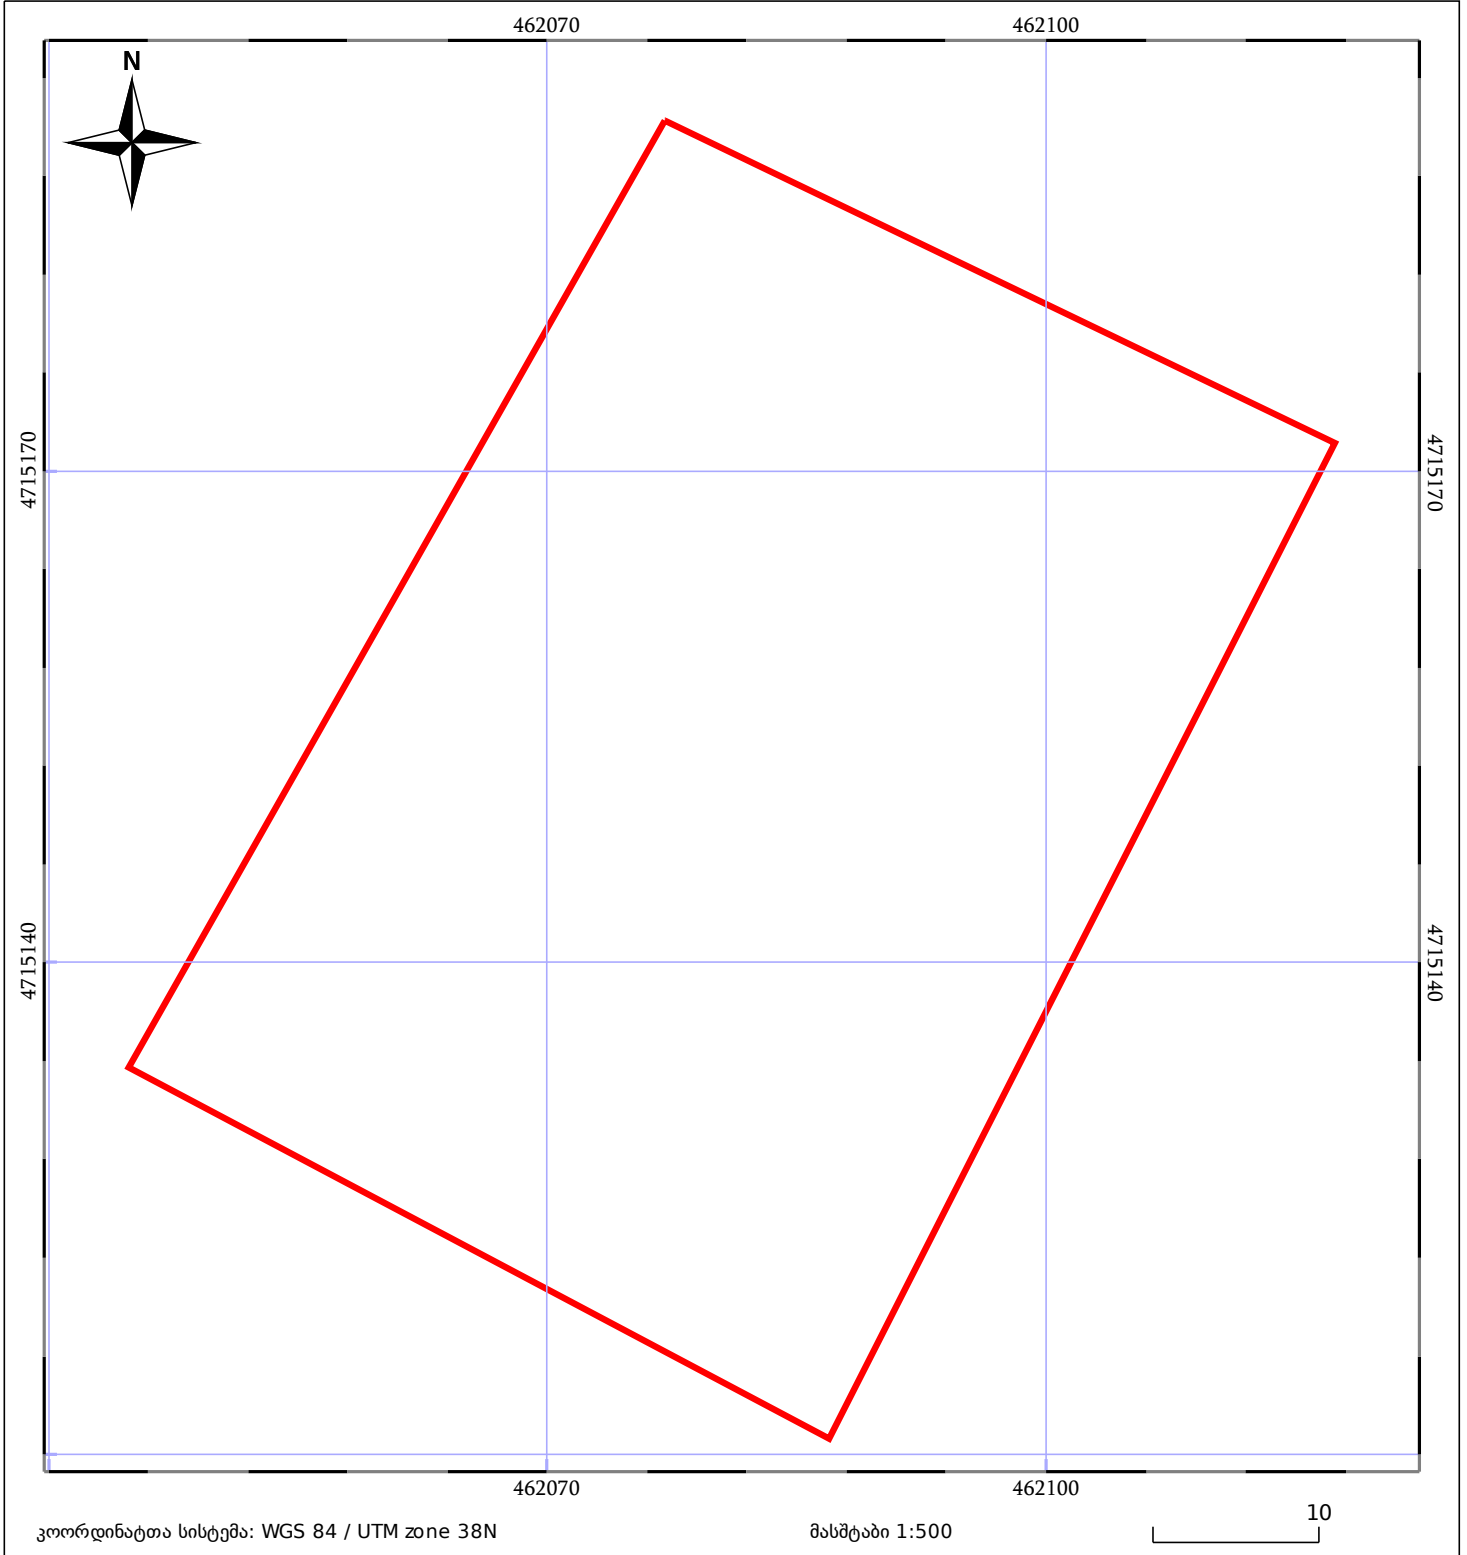

საკადასტრო გეგმა

საჯარო რეესტრის ეროვნული
სააგენტო

საკადასტრო კოდი: **74.04.13.929**

ნაკვეთის დანიშნულება:

სასოფლო-სამეურნეო(სახნავი)

განცხადების ნომერი: **882023186931**

ფართობი:

3098 კვ.მ (WGS 84 / UTM zone 38N)

მომზადების თარიღი: **14/03/2023**

05/25	მშენებარე ნაგებობა		ნაკვეთის საკადასტრო საზღვარი	05/25	შენობა/ნაგებობა
	სამობრივი ნაგებობა		ტყის ფონდი		ვალდებულება