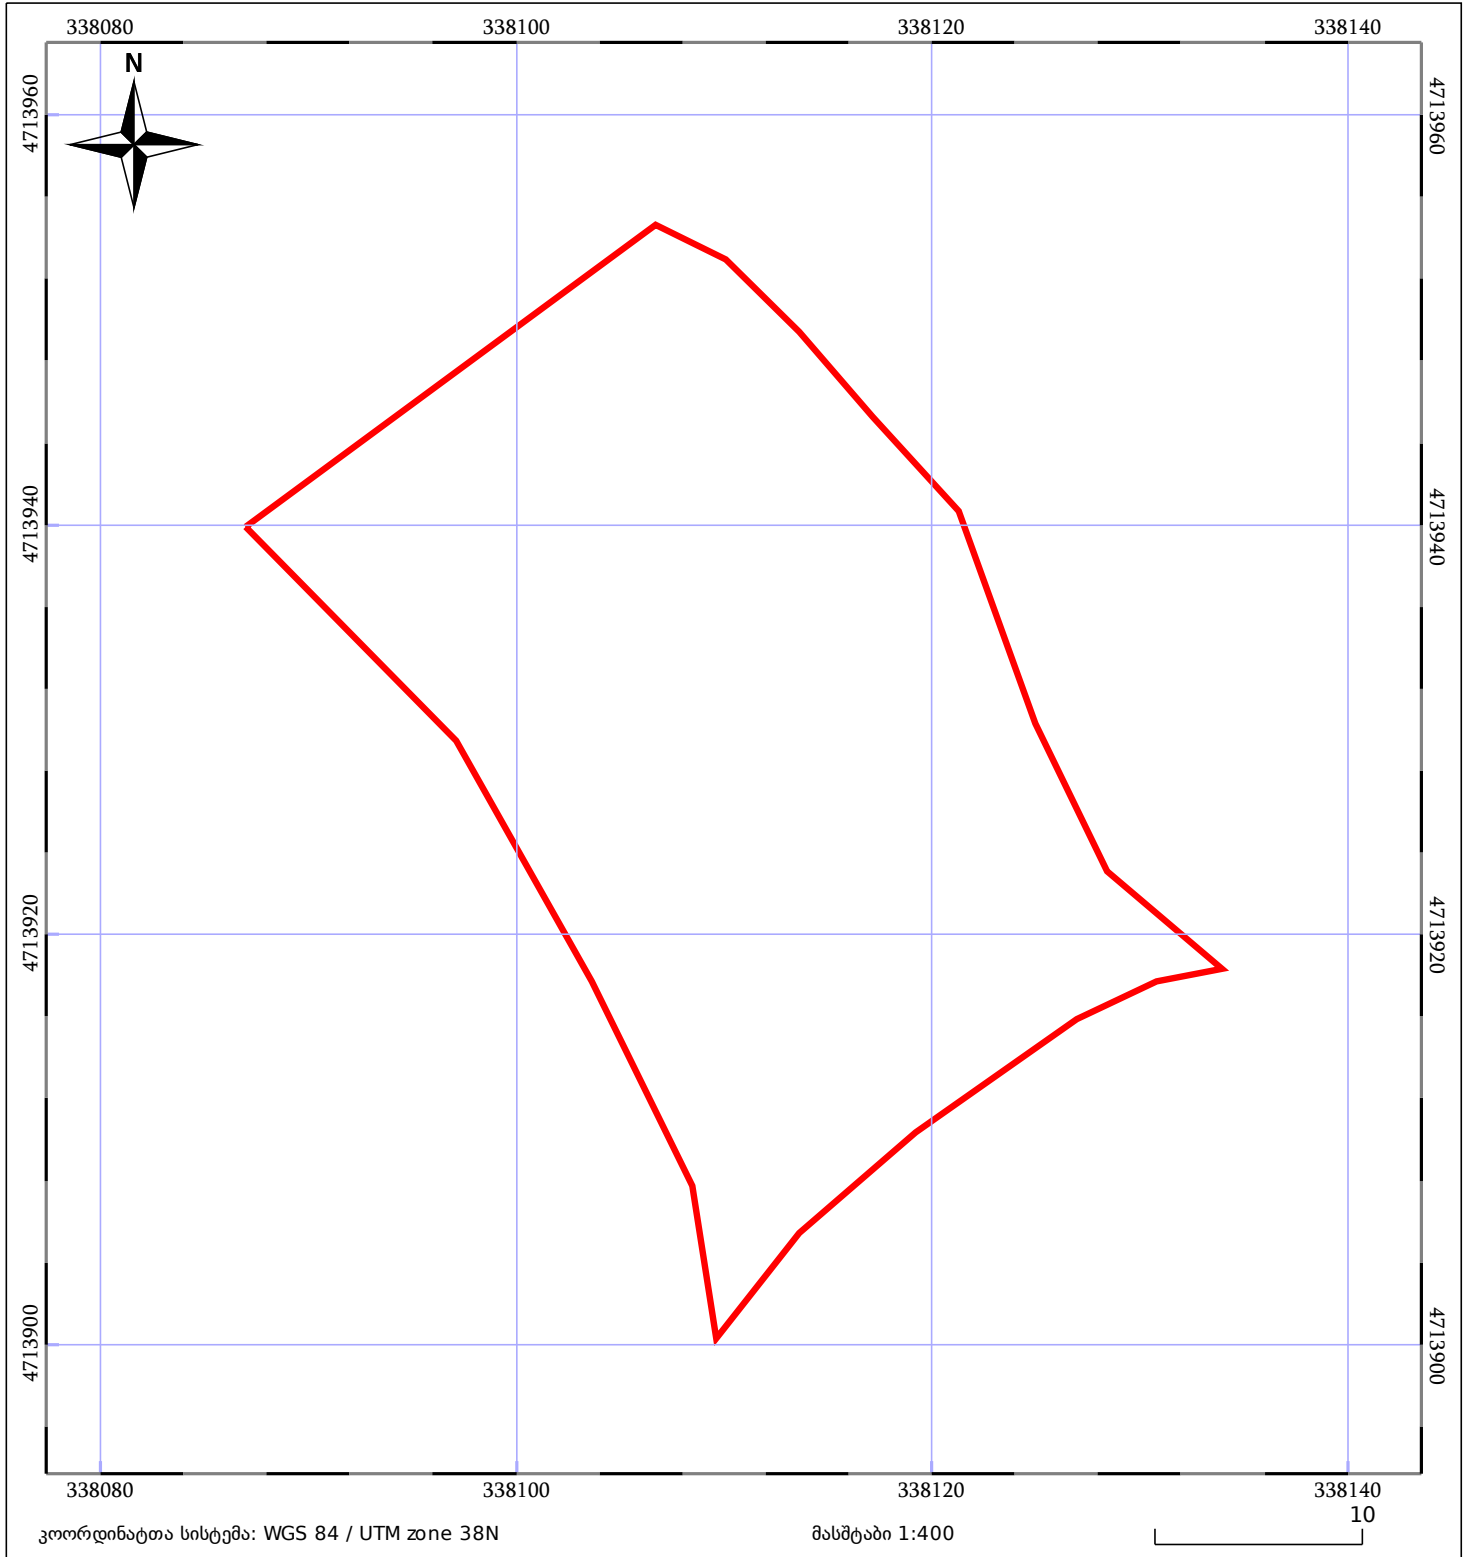

საკადასტრო გეგმა

საჯარო რეესტრის ეროვნული
სააგენტო

საკადასტრო კოდი: **86.16.29.004.017**

ნაკვეთის დანიშნულება:

სასოფლო-სამეურნეო(სახნავი)

განცხადების ნომერი: **882021351239**

ფართობი:

1127 კვ.მ (WGS 84 / UTM zone 38N)

მომზადების თარიღი: **16/07/2021**

05/25 მშენებარე ნაგებობა	05/25 მენობა/ნაგებობა	ტყის ფონდი
ნაკვეთის საკადასტრო საზღვარი	ხაზობრივი ნაგებობა	ვალდებულება