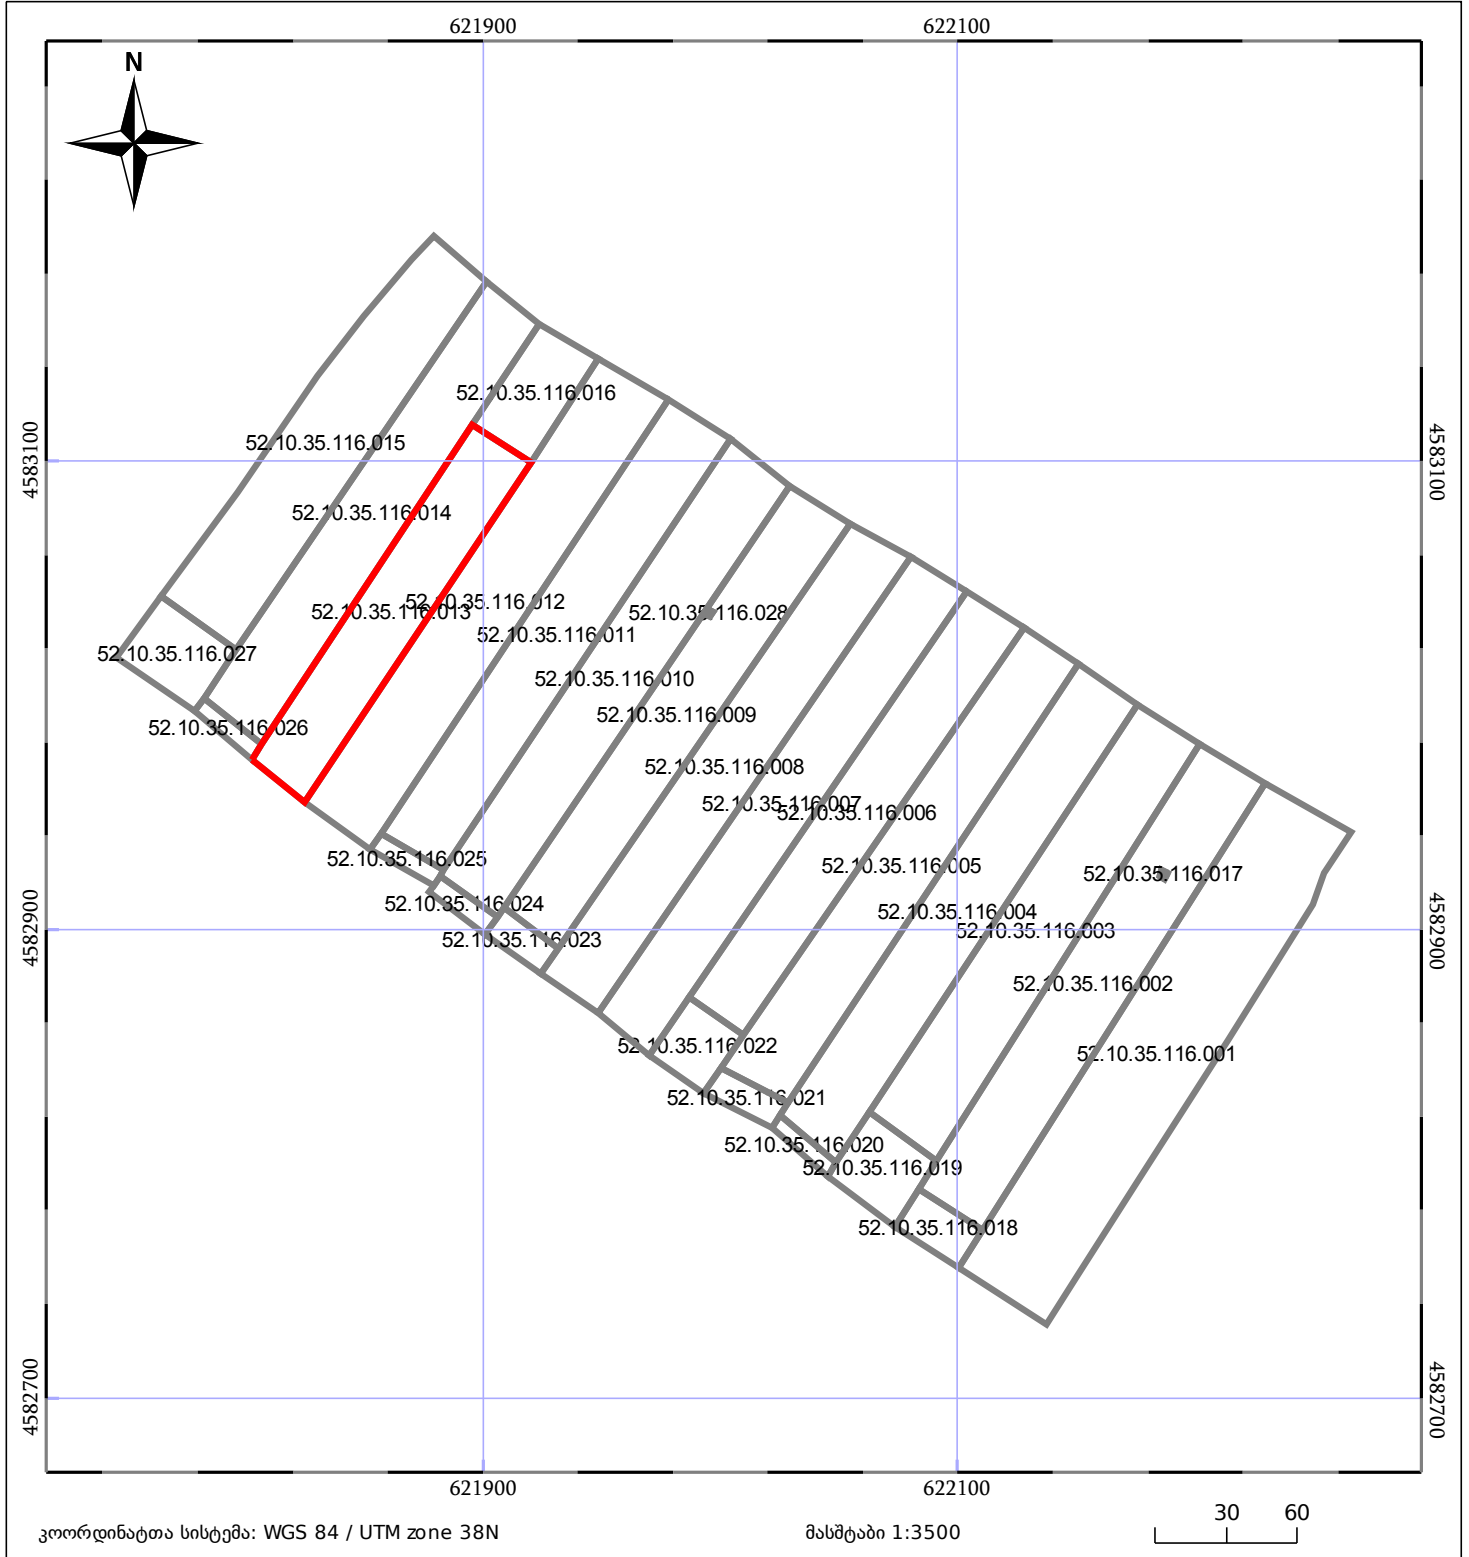

ბლოკის გეგმა

საჯარო რეესტრის ეროვნული
სააგენტო

ბლოკის საკადასტრო კოდი: **52.10.35.116**

მომზადების თარიღი: **16/04/2018**

განცხადების ნომერი: **892018235262**

| | | | |
|---|------------------------------|---|------------------------|
|  | ნაკვეთის საკადასტრო საზღვარი |  | ბლოკის საკადასტრო ფენა |
|  | შენიშვნა/ნაგებობა | | |