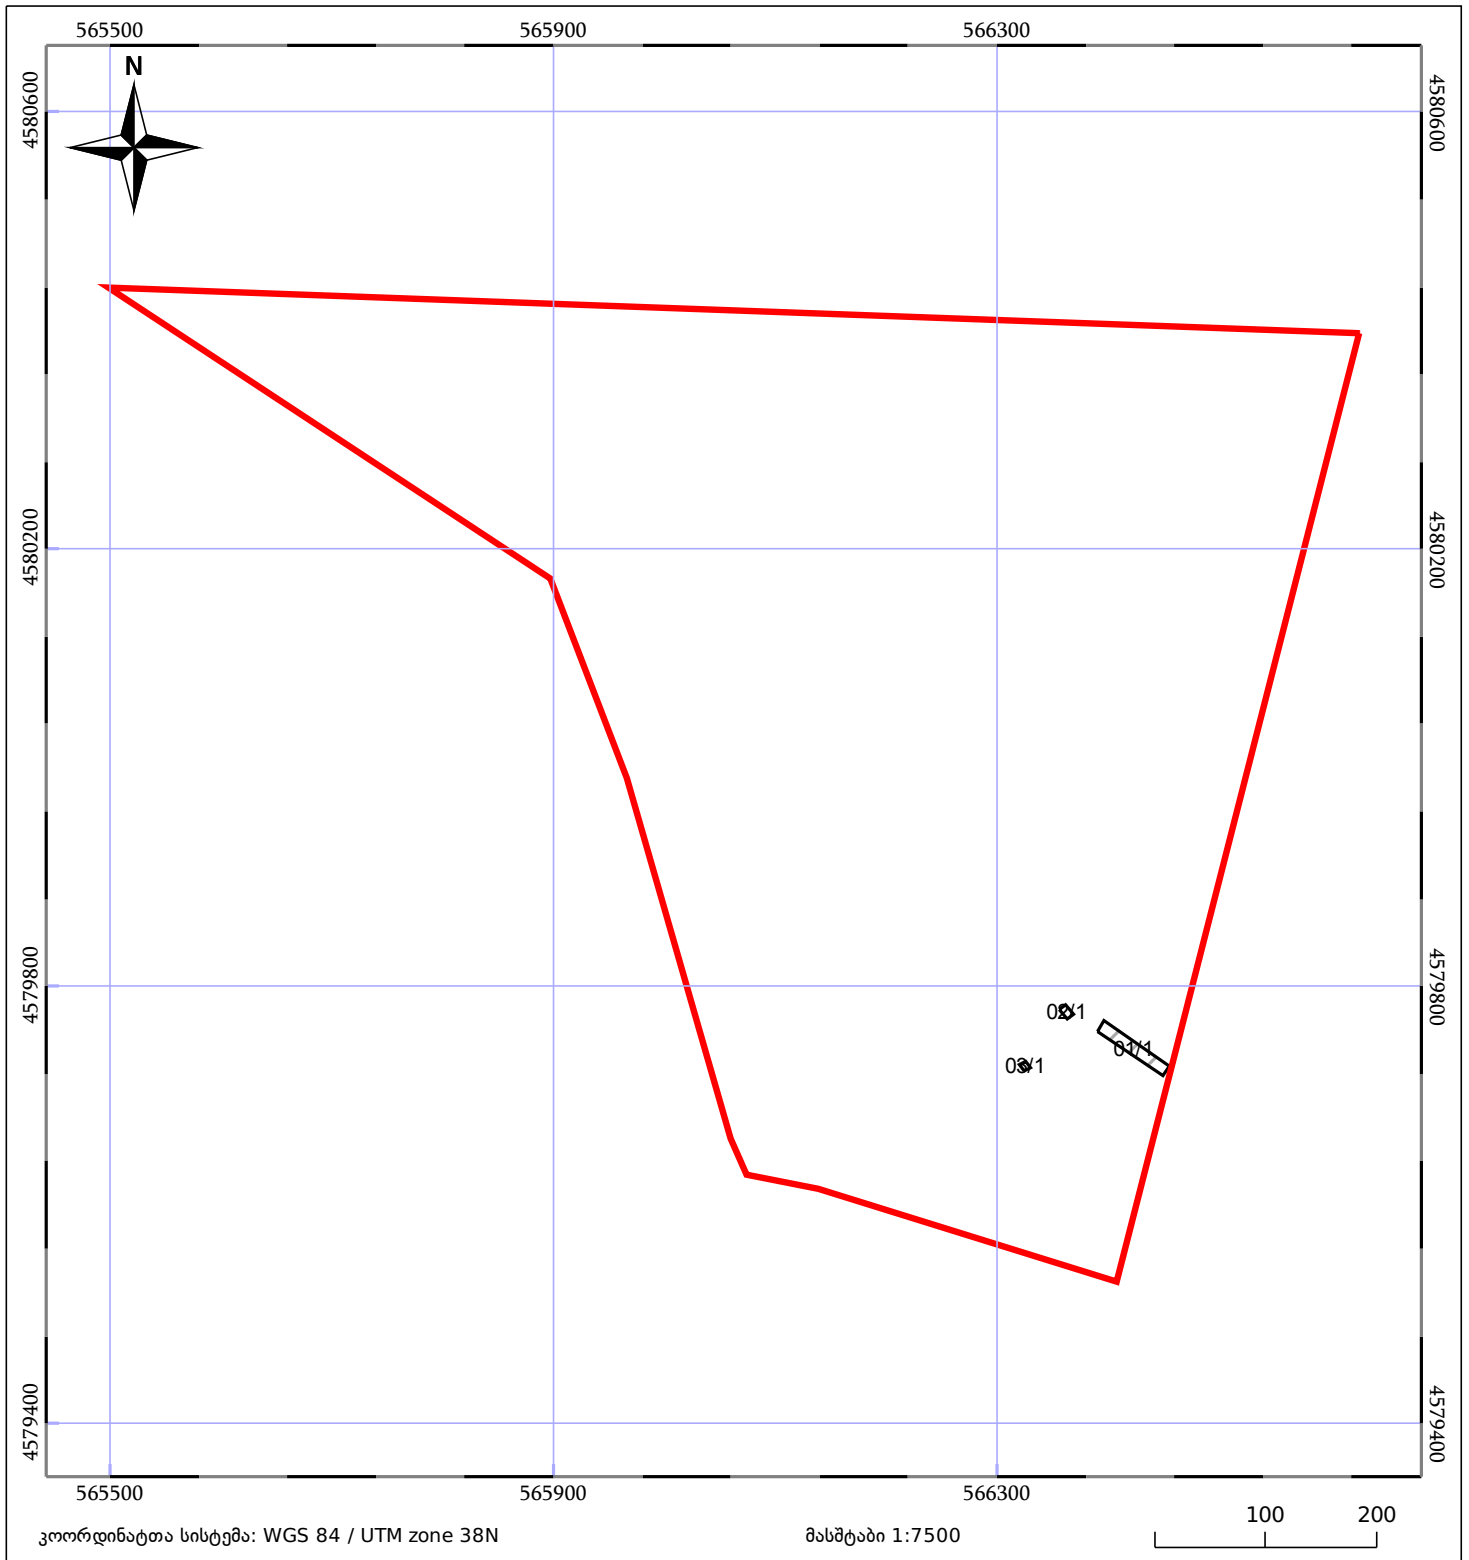

საკადასტრო გეგმა

საჯარო რეესტრის ეროვნული
სააგენტო

საკადასტრო კოდი: 56.05.53.106

ნაკვეთის დანიშნულება:

სასოფლო-სამეურნეო(საძოვარი)

განცხადების ნომერი: 882019985258

ფართობი:

512118 კვ.მ (WGS 84 / UTM zone 38N)

მომზადების თარიღი: 26/11/2019

05/25 მშენებარე ნაგებობა	05/25 მენობა/ნაგებობა	ტყის ფონდი
ნაკვეთის საკადასტრო საზღვარი	ხაზობრივი ნაგებობა	ვალდებულება