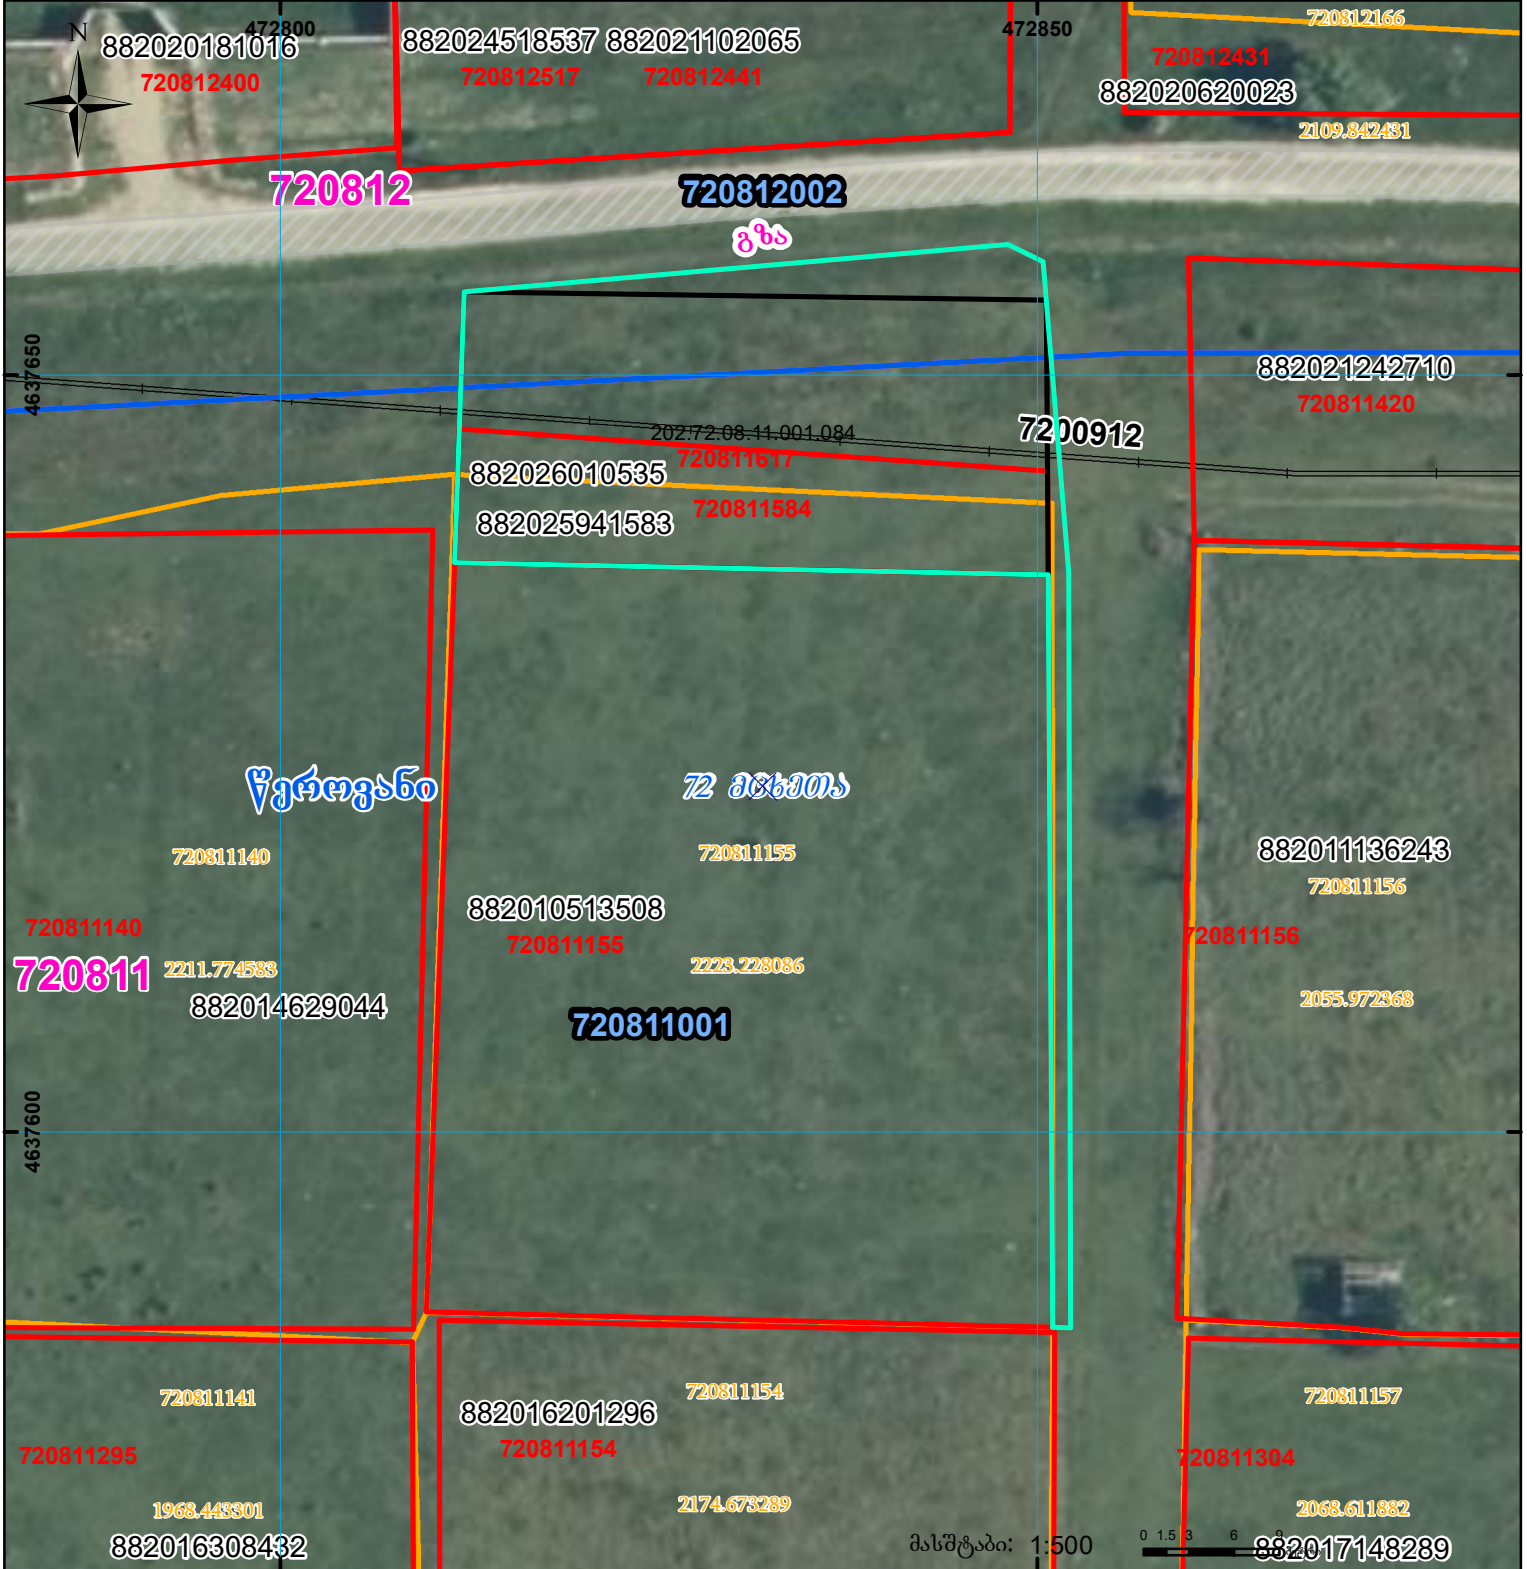

მიწის ნაკვეთის საკადასტრო კოდი: 720811617
 განცხადების რეგისტრაციის ნომერი: 882026010535
 მიწის ნაკვეთის ფართობი: 850 კვ.მ.
 დანიშნულება: 15.01.26
 მომზადების თარიღი:

	შენიშნული ნაკვეთი, პირობითი ნომერი/სართულიანობა		ვალდებულება		სარეგისტრაციო წარმოდგენილი ნაკვეთი
	მიწის ნაკვეთის საკადასტრო საზღვარი		შუენებარე ნაკვეთი		საზობრივი ნაკვეთი

UTM (საერთაშორისო) სისტემის კოორდ.