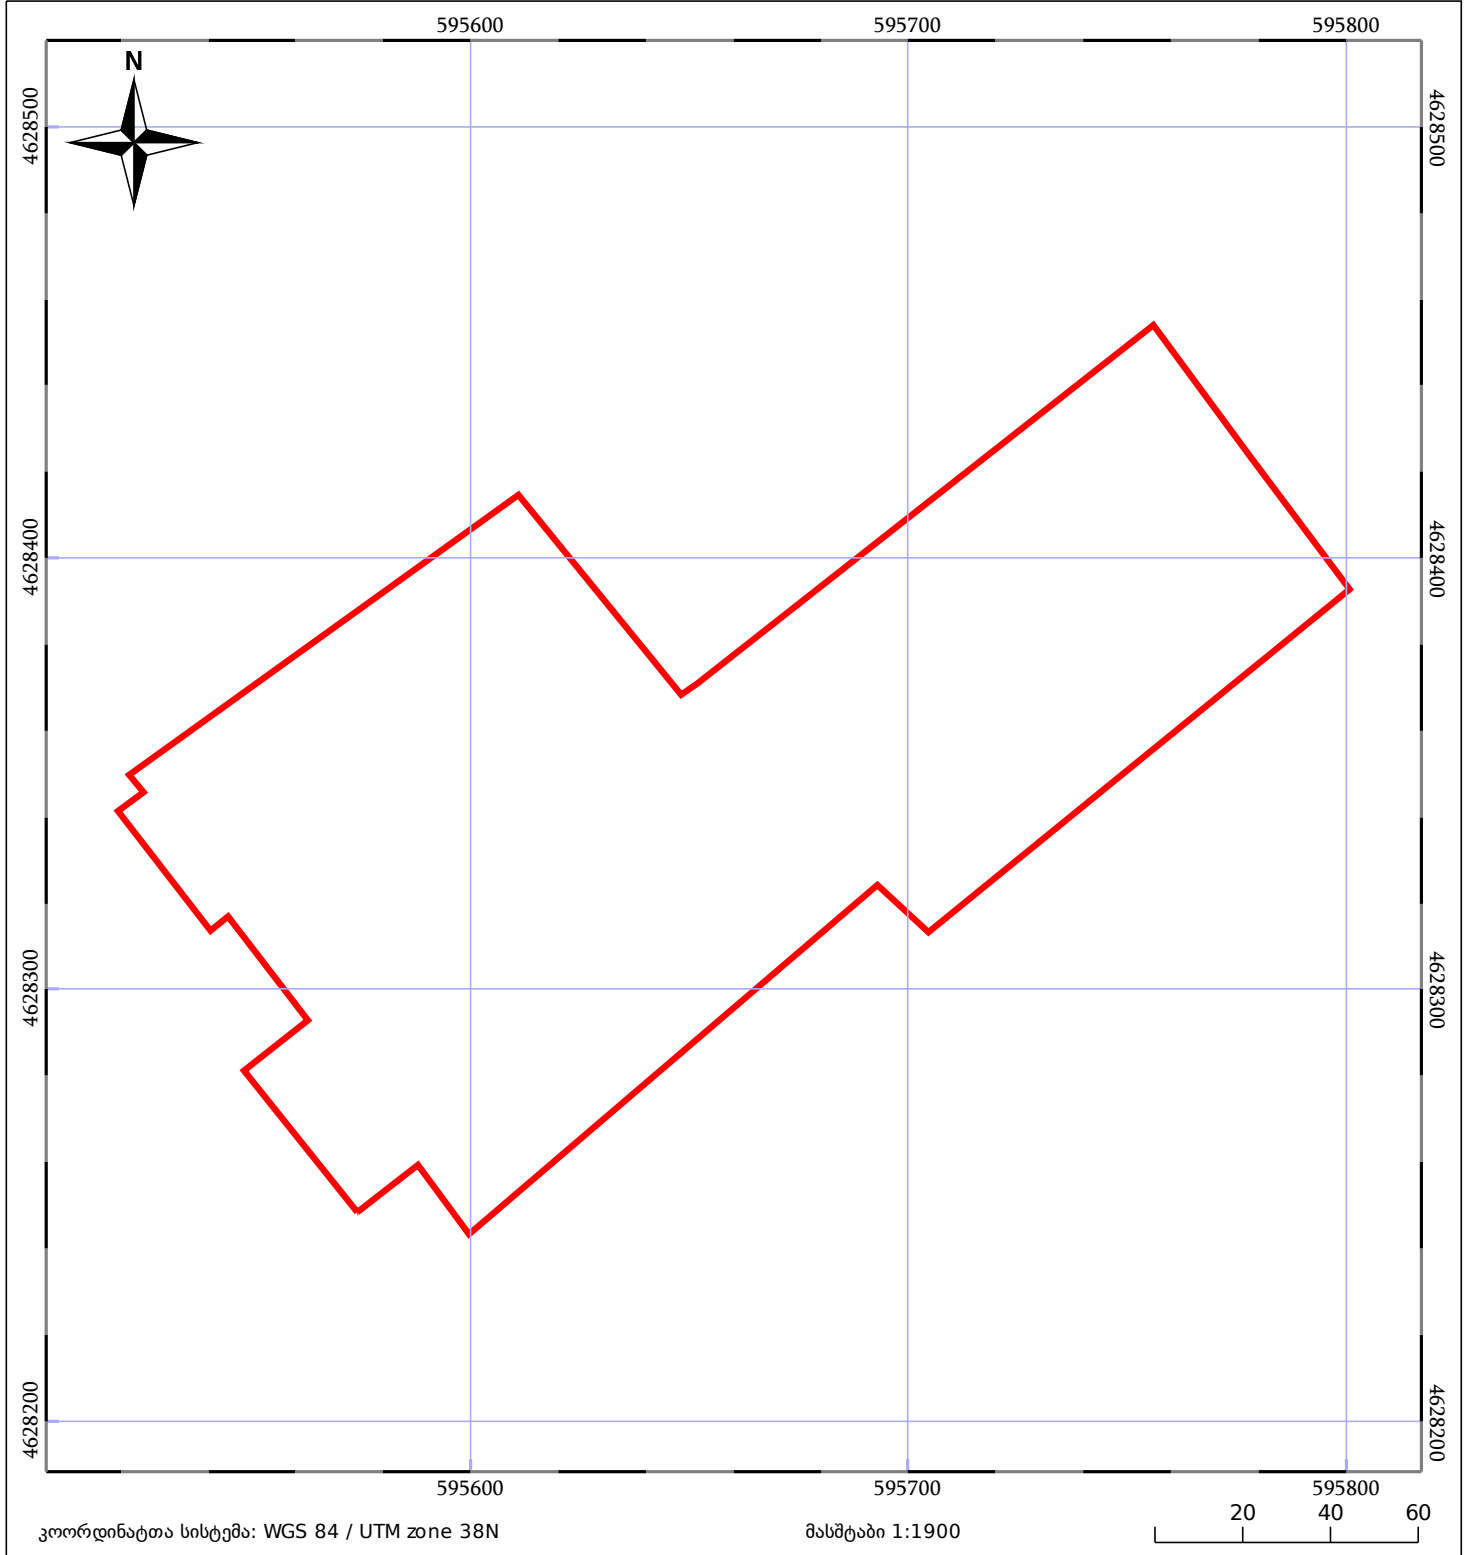

საკადასტრო გეგმა

საჯარო რეესტრის ეროვნული
სააგენტო

საკადასტრო კოდი: **54.05.53.513**

ნაკვეთის დანიშნულება:

სასოფლო-სამეურნეო

განცხადების ნომერი: **882022879326**

ფართობი:

25703 კვ.მ (WGS 84 / UTM zone 38N)

მომზადების თარიღი: **25/11/2022**

05/25 მშენებარე ნაგებობა	ნაკვეთის საკადასტრო საზღვარი	05/25 შენობა/ნაგებობა
საზღვრული ნაგებობა	ტყის ფონდი	ვალდებულება