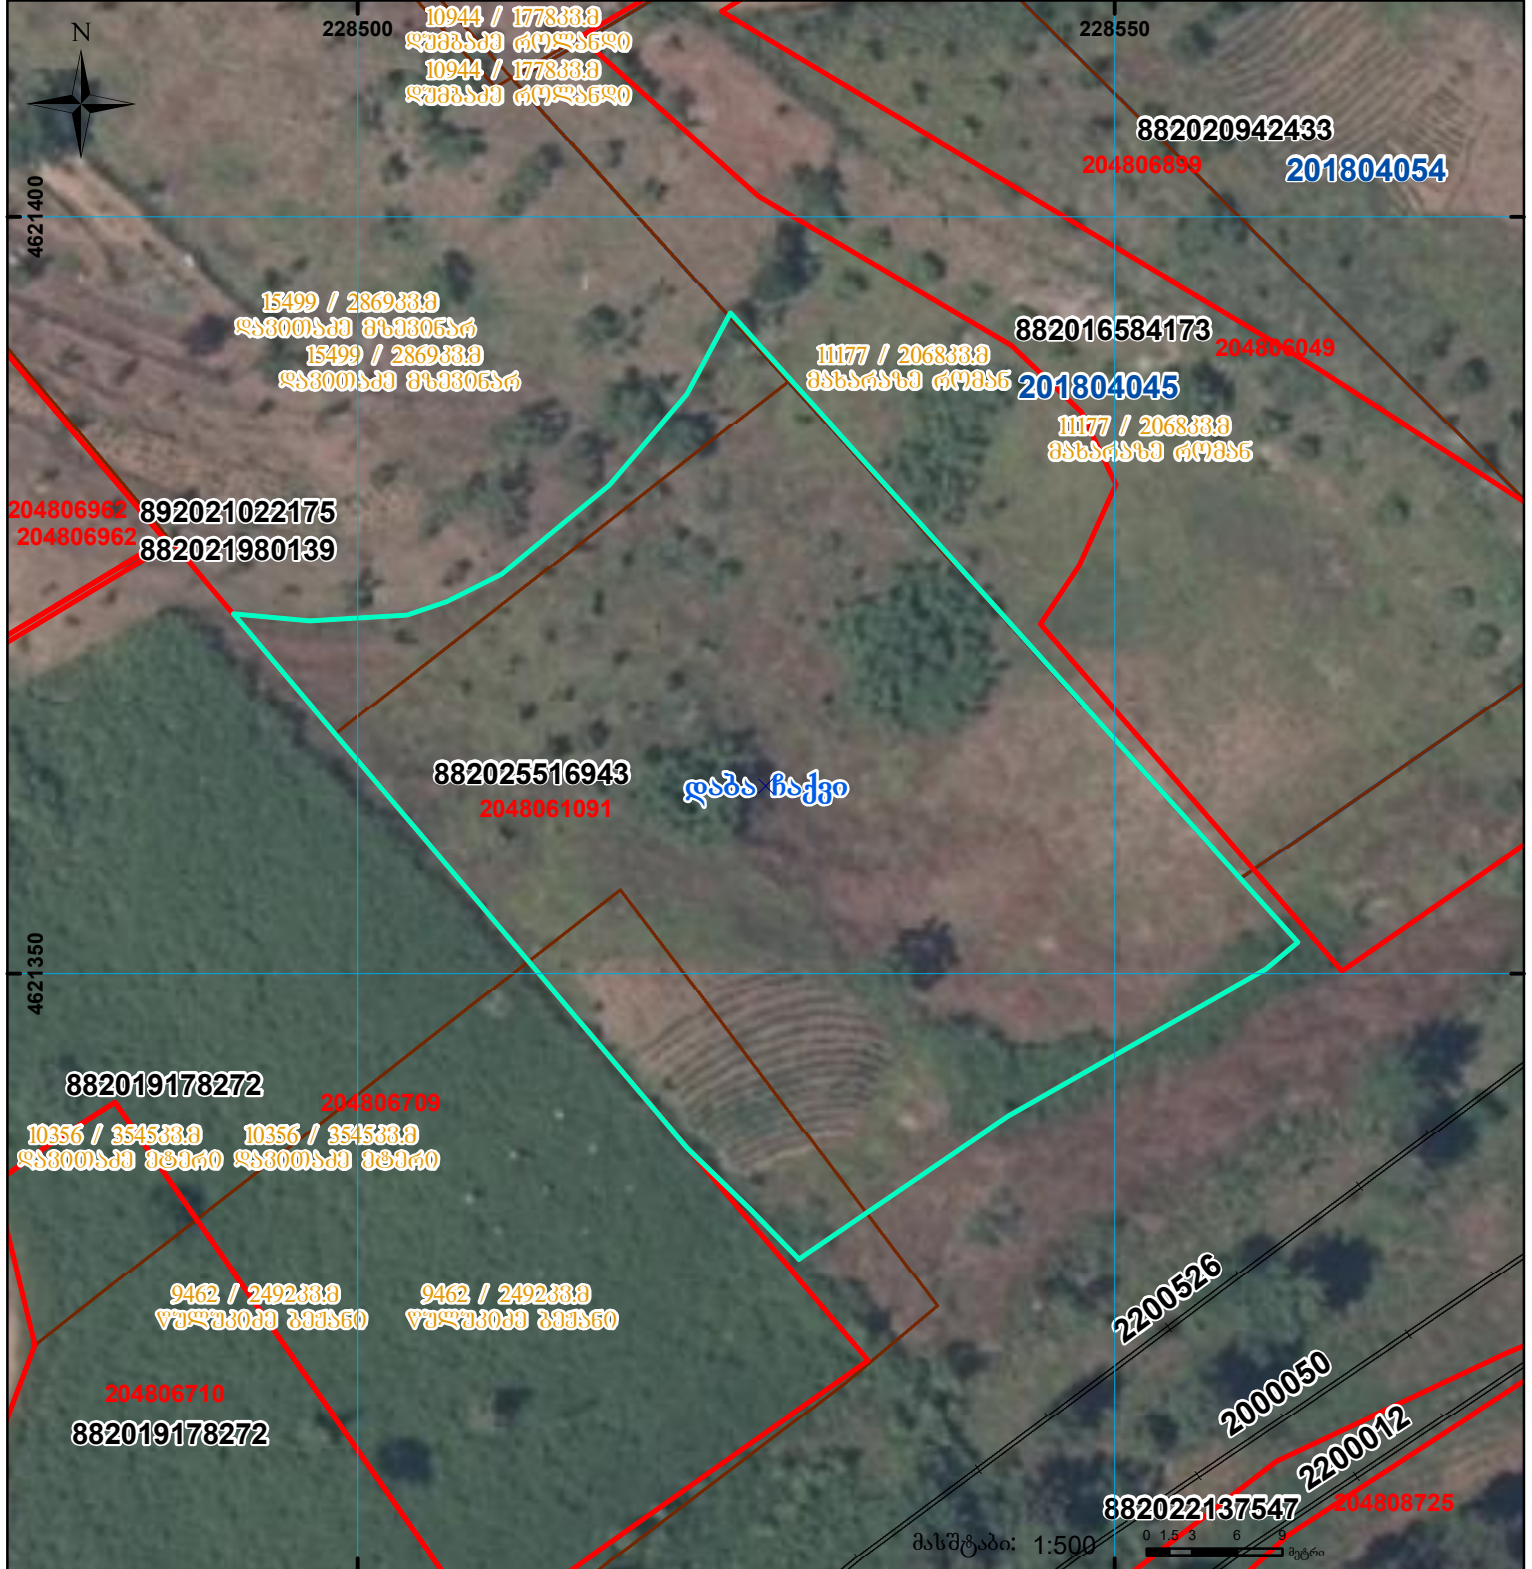

მიწის ნაკვეთის საკადასტრო კოდი: 2048061091
 ბანცხაღების რეგისტრაციის ნომერი: 882025516943
 მიწის ნაკვეთის ფართობი: 1991 კვ.მ.
 დანიშნულება: 07.05.25
 მომზადების თარიღი:

	შენიშნა-ნაგებობა, პირობითი ნომერი/სართულიანობა		ვალდებულება		სარეგისტრაციოდ წარმოდგენილი ნაკვეთი	 UTM (საერთაშორისო) სისტემის კოორდ.
	მიწის ნაკვეთის საკადასტრო საზღვარი		შუენებარე ნაგებობა		საზობრივი ნაგებობა	