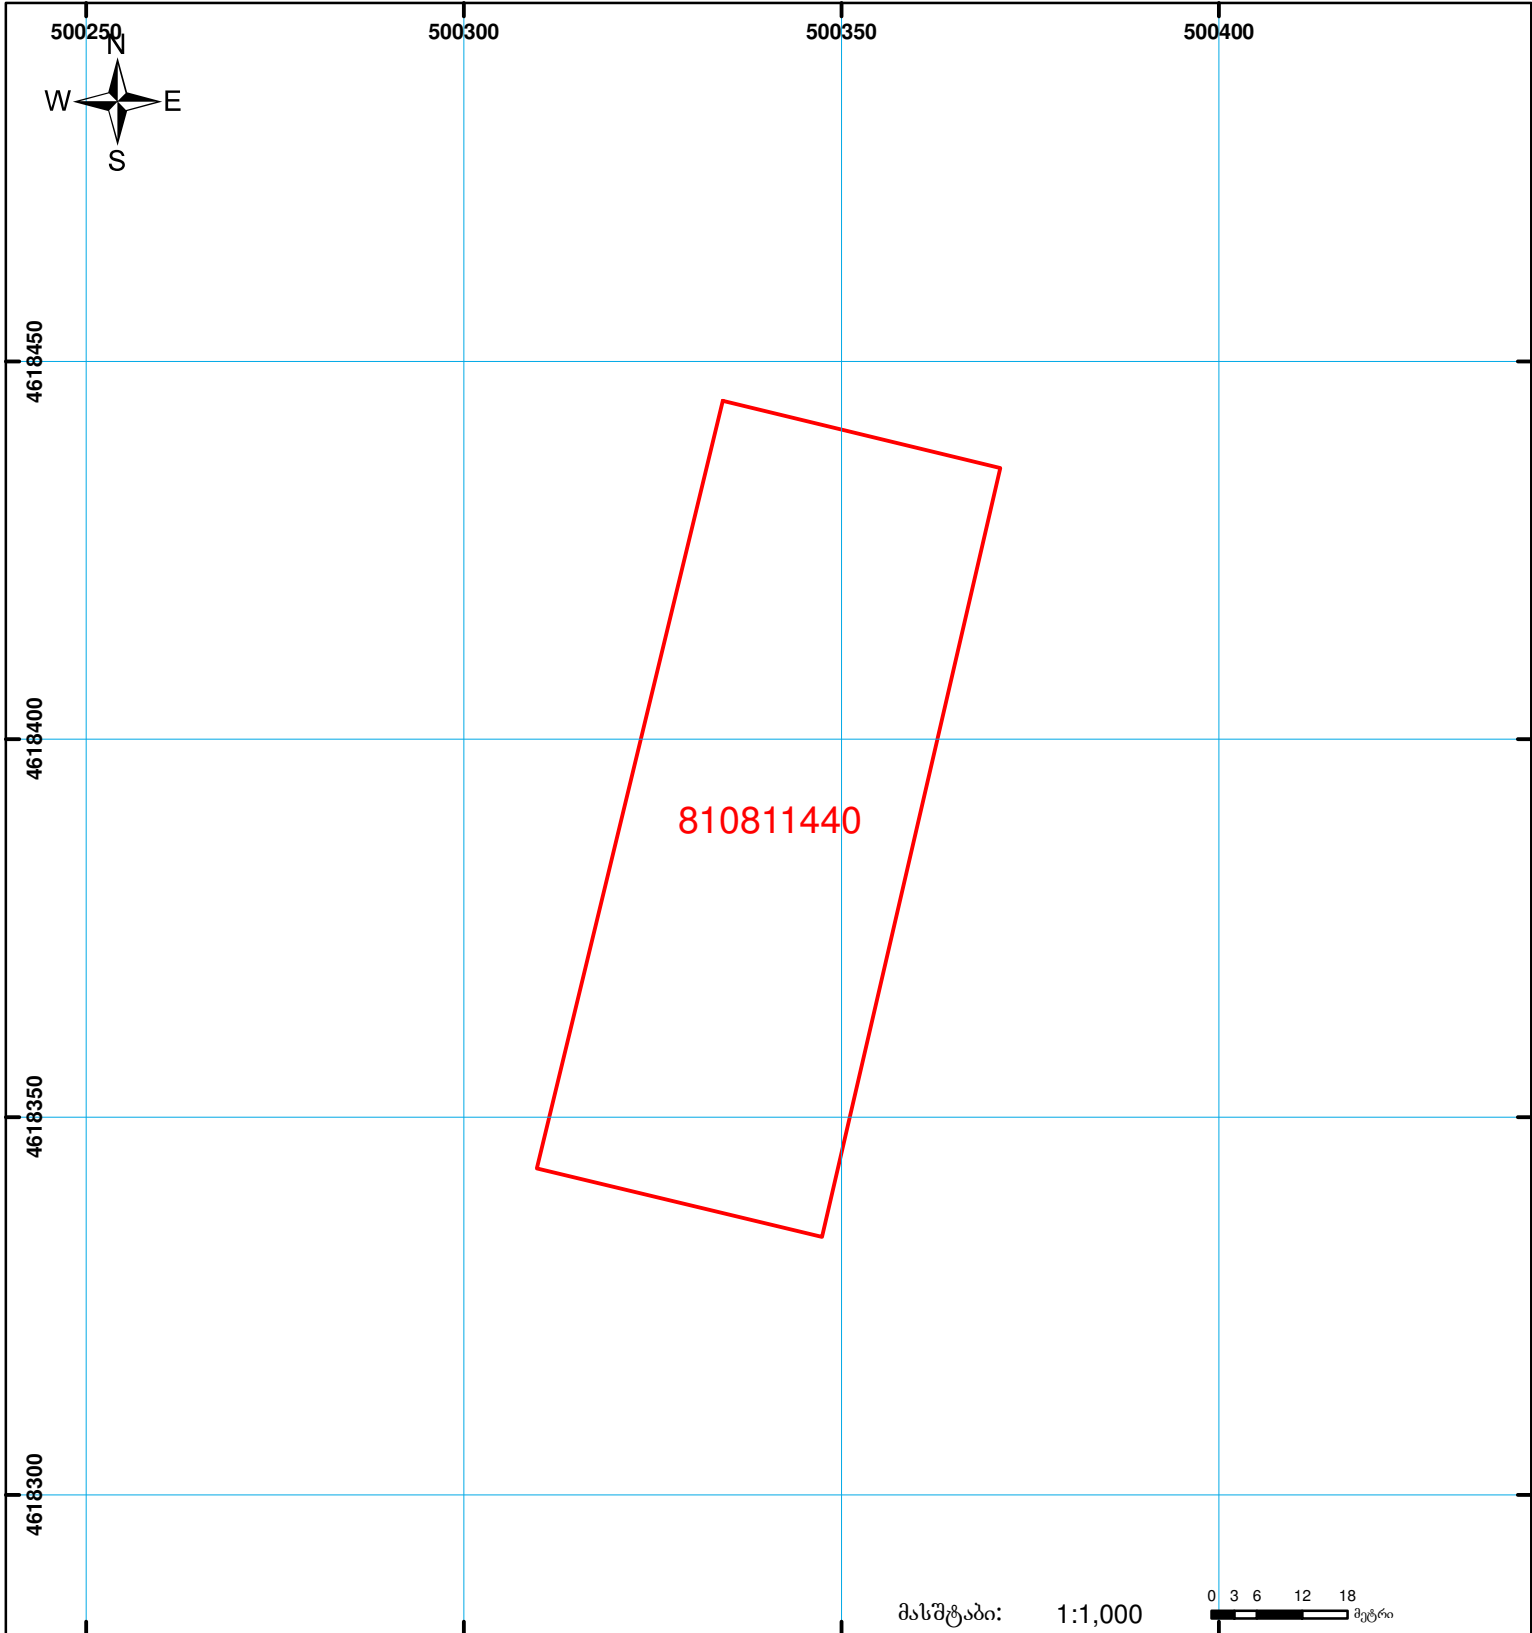

საქართველოს იუსტიციის სამინისტრო
საჯარო რეესტრის ეროვნული სააგენტო
საკადასტრო ბეჭედი

მიწის ნაკვეთის საკადასტრო კოდი: 81 08 11 440
 ბანცხალების რეგისტრაციის ნომერი: 882011314629
 მიწის ნაკვეთის ფართობი: 4000 კვ.მ.
 დანიშნულება: სასოფლო-სამეურნეო
 კატეგორია:
 მომზადების თარიღი: 04.07.11

	შენიშნულ-ნაგებობა, პირობითი ნომერი/სართულიანობა		ვალდებულება		საზობრივი ნაგებობა
	მიწის ნაკვეთის საკადასტრო საზღვარი		მშენებარე ნაგებობა		

UTM (საერთაშორისო) სისტემის კოორდ.