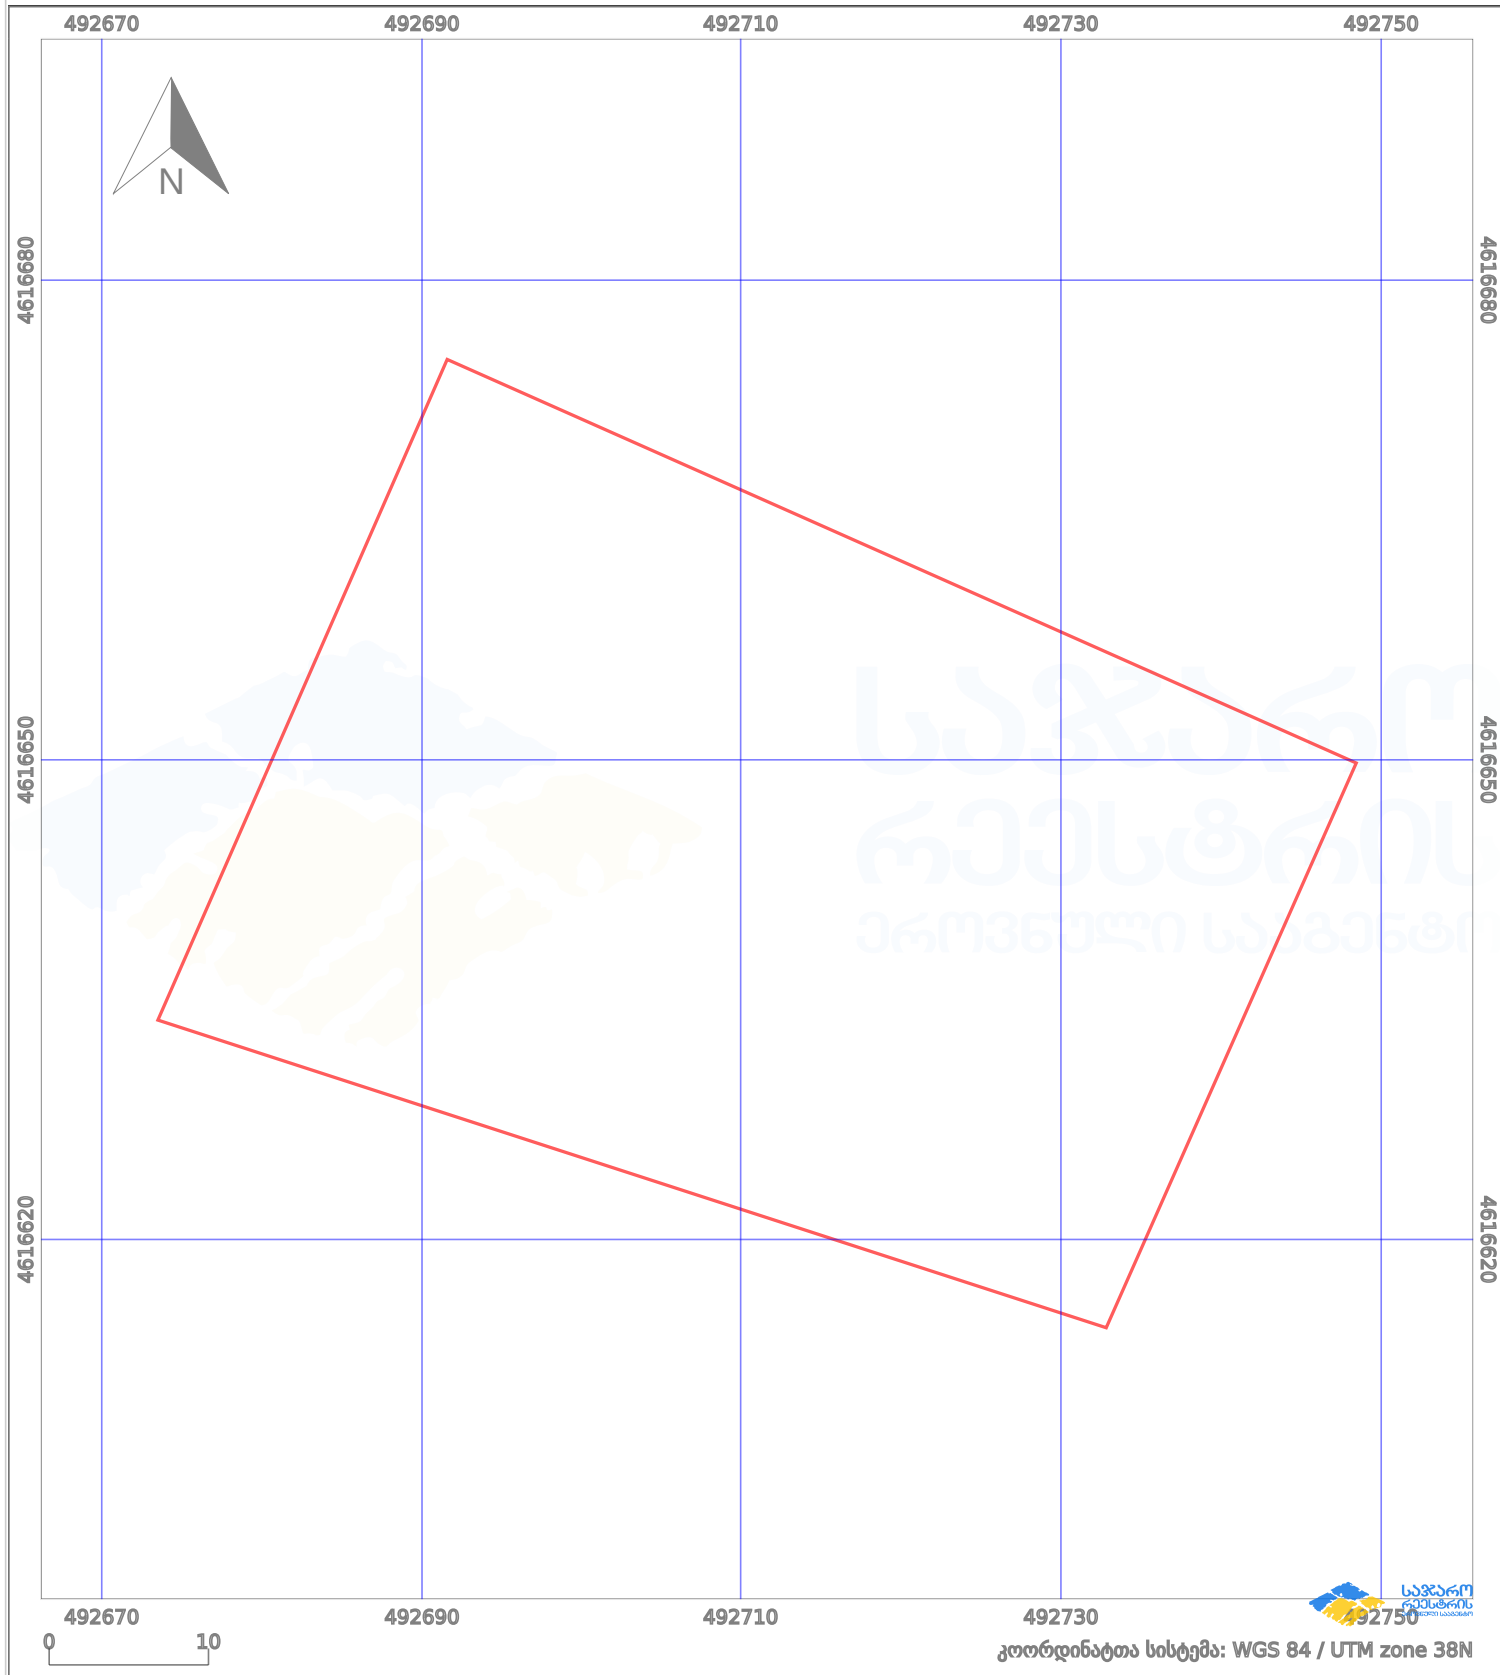

საკადასტრო გეგმა

საქართველოს რეესტრის ეროვნული სააგენტო

საკადასტრო კოდი: **01.19.18.003.061**

ნაკვეთის დანიშნულება:

არასასოფლო სამეურნეო

განცხადების ნომერი: **882022696462**

ფართობი:

2602 კვ.მ (WGS 84 / UTM zone 38N)

მომზადების თარიღი: **26/09/2022**

პირობითი აღნიშვნები:

- | | | | | | | | |
|--|--------------------|--|--------------------|--|--------------------|--|----------------|
| | ნაკვეთის საზღვარი | | მშენებარე ნაკებობა | | აშენებული ნაკებობა | | ქარსაფარი ზოლი |
| | საზომრივი ნაკებობა | | ტყის ფონდი | | ვალდებულება | | |