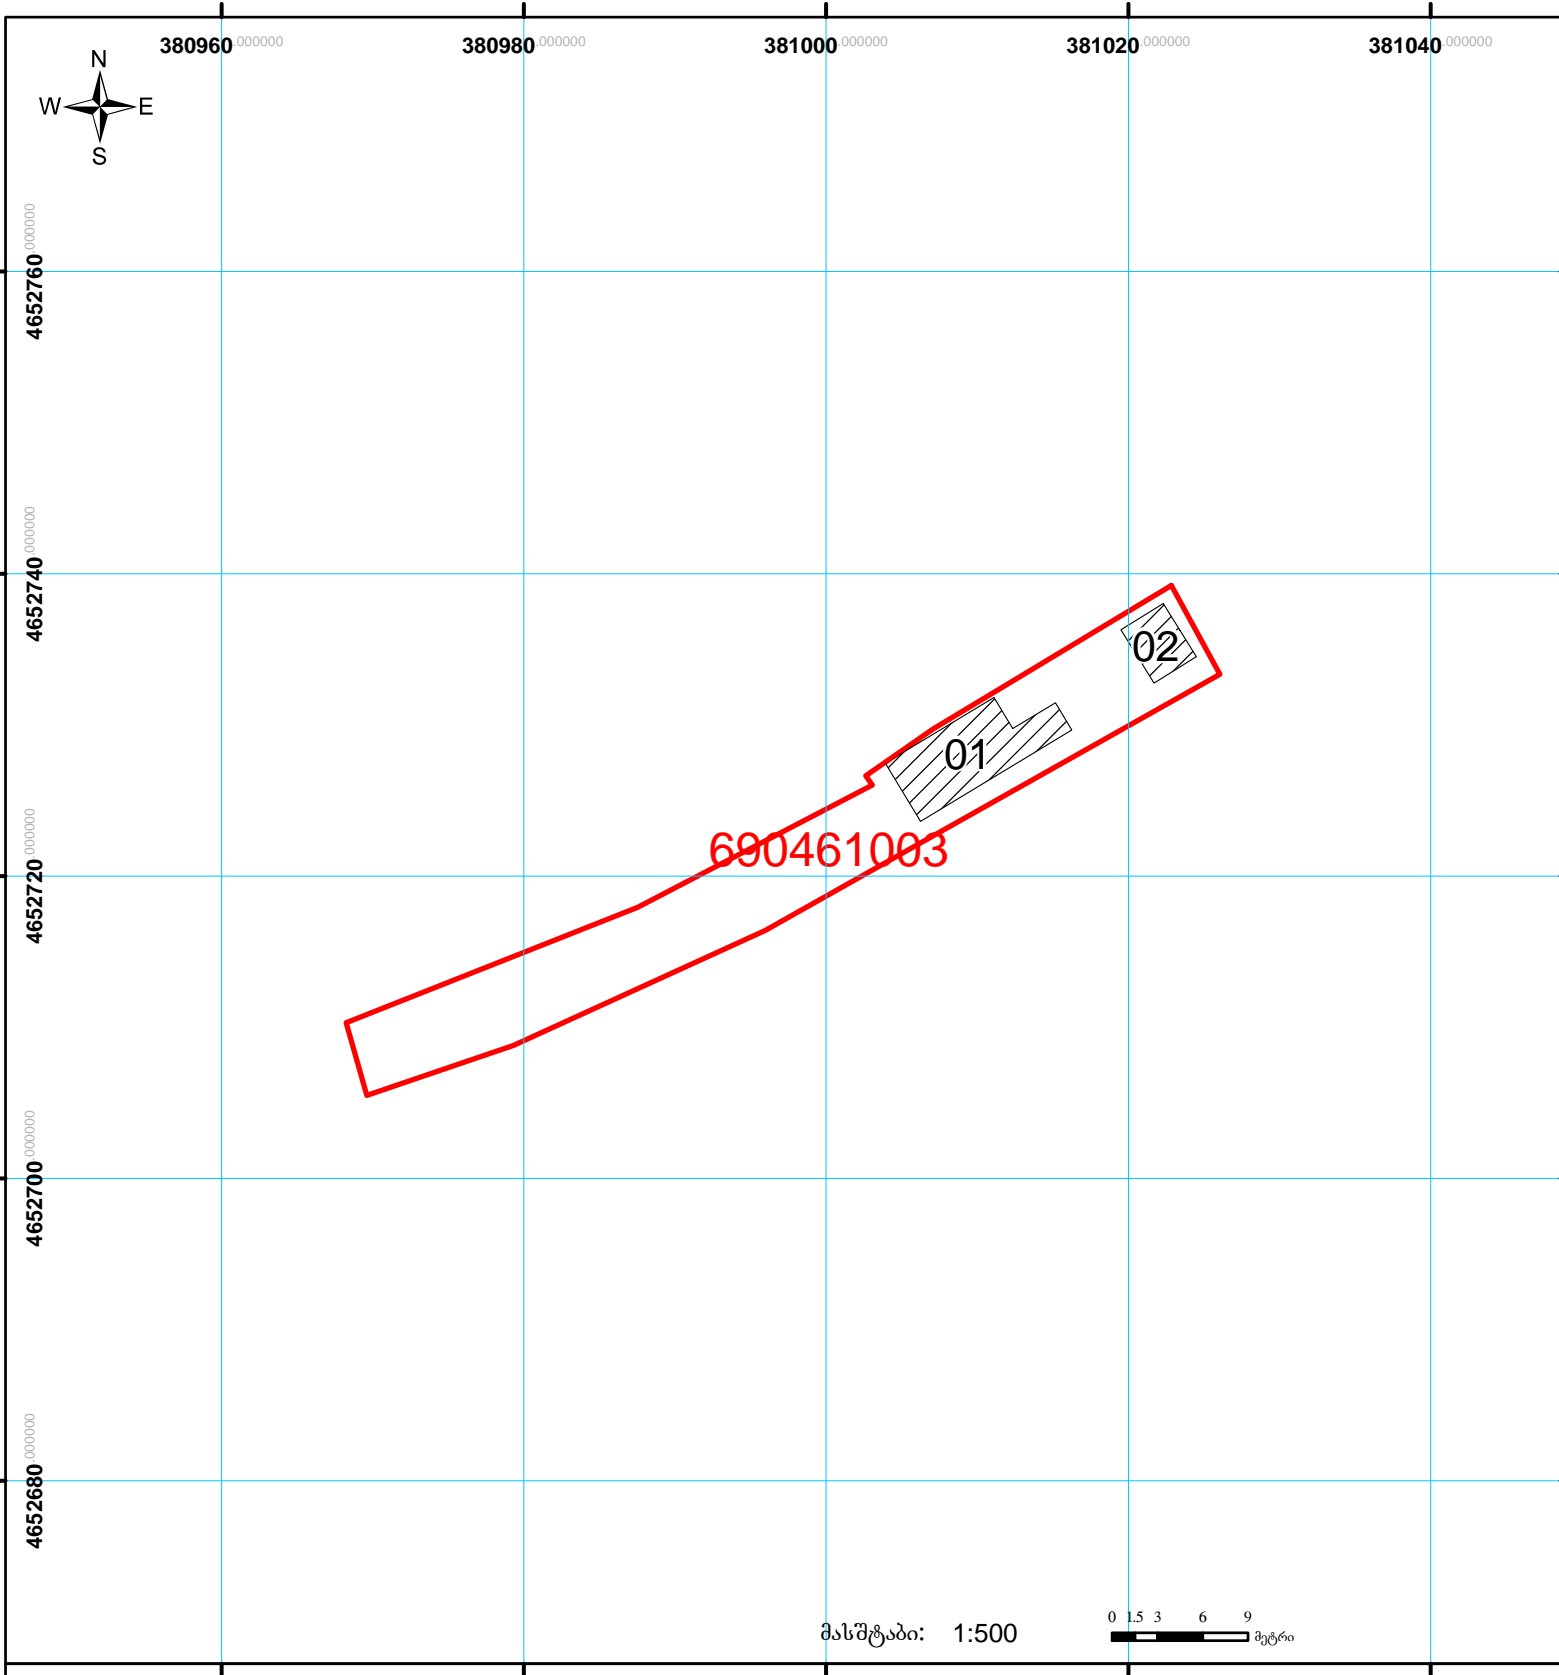

**საჯარო რეგისტრის ეროვნული სააგენტოს
საშურის სარეგისტრაციო სამსახური
საკადასტრო გეგმა**

მიწის ნაკვეთის საკადასტრო კოდი: 69 04 61 003

ბანცნაღების რეგისტრაციის ნომერი: 882009097770

მიწის ნაკვეთის ფართობი: 350 კვ.მ.

ღანიშნულება: არასასოფლო-სამეურნეო

კატეგორია:

მომზადების თარიღი: 06.04.09

	შენიშნა-ნაგებობა, პირობითი ნომერი/სართულიანობა		ვალდებულებები		საზოხორციე ნაგებობა
	მიწის ნაკვეთის საკადასტრო საზღვარი		შენიშნა ნაგებობა		