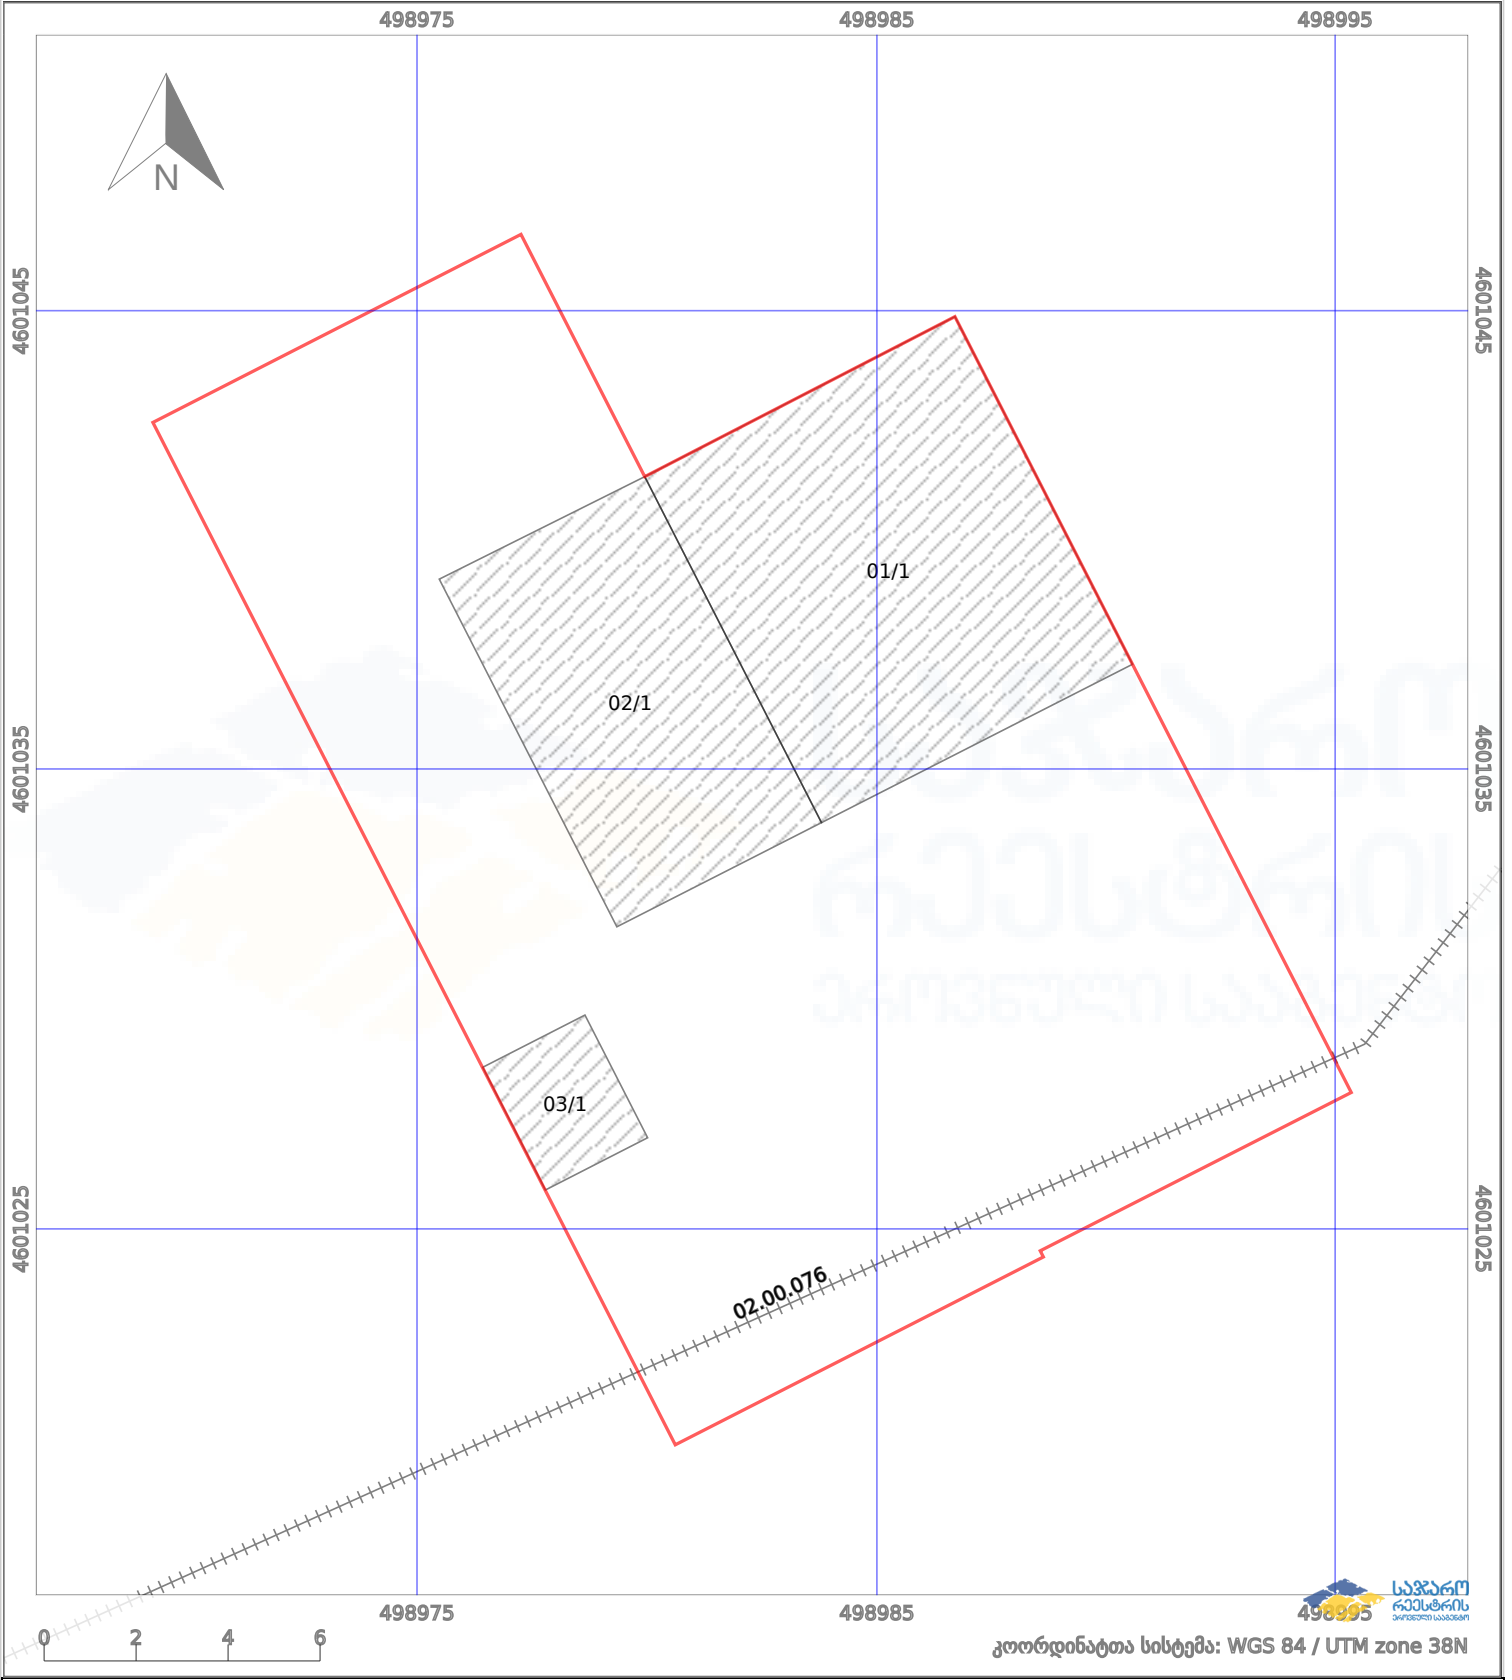

საკადასტრო გეგმა

საჯარო რეგისტრის ეროვნული სააგენტო

საკადასტრო კოდი:

02.02.06.711

ნაკვეთის დანიშნულება:

არასასოფლო სამეურნეო

განცხადების ნომერი:

882021858163

ფართობი:

369 კვ.მ (WGS 84 / UTM zone 38N)

მომზადების თარიღი:

11/10/2021

	ნაკვეთის საზღვარი		პირობითი აღნიშვნები: მშენებარე ნაგებობა		აშენებული ნაგებობა
	საზღვარი ნაგებობა		ტყის ფონდი		ვალდებულება