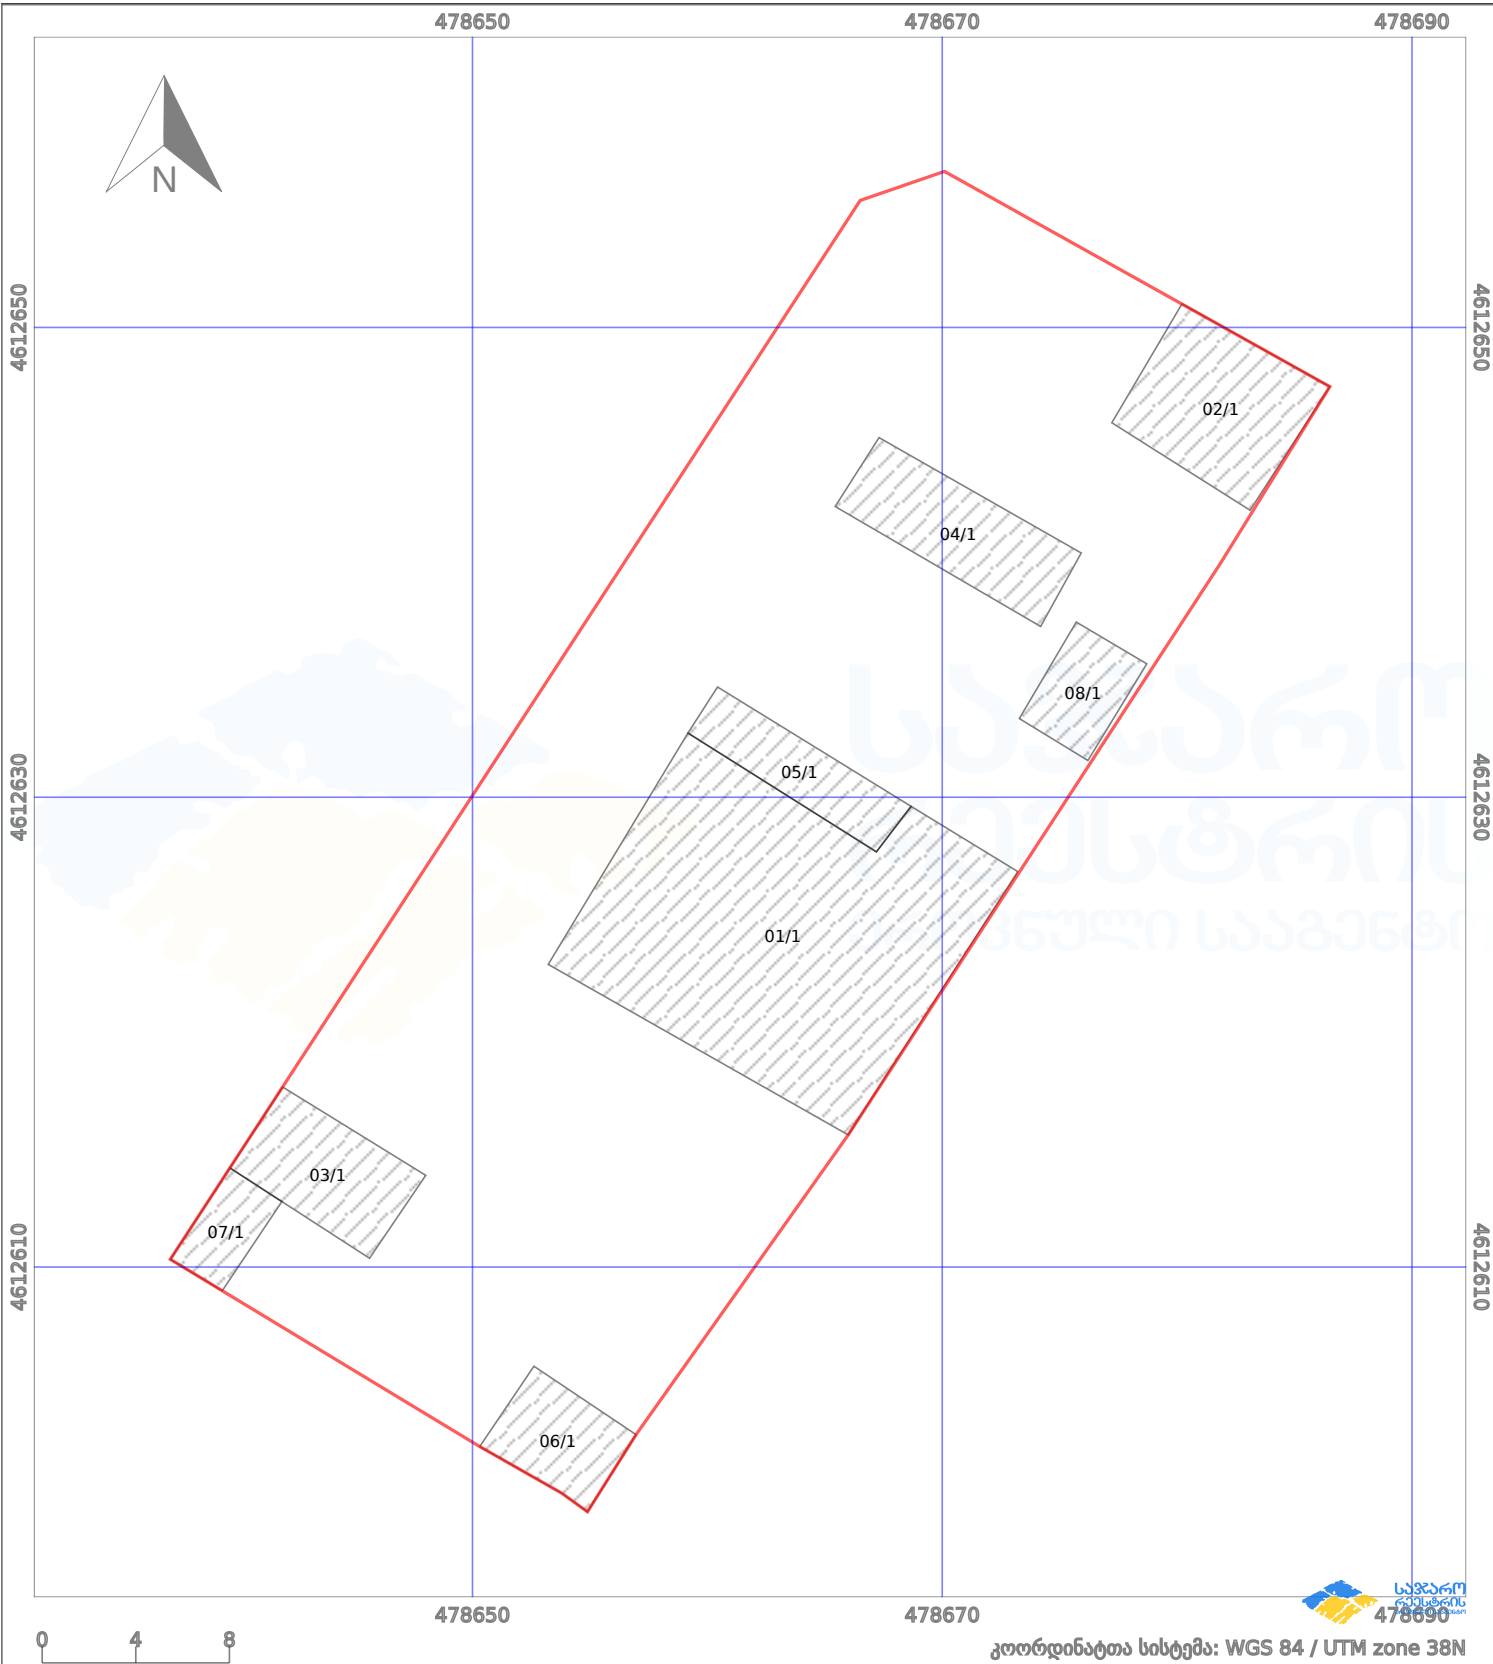

საკადასტრო გეგმა

საქართველოს რეესტრის ეროვნული სააგენტო

საკადასტრო კოდი: **01.81.02.164.017**

ნაკვეთის დანიშნულება:

სასოფლო-სამეურნეო(საკარმიდამო)

განცხადების ნომერი: **882024950841**

ფართობი:

1200 კვ.მ (WGS 84 / UTM zone 38N)

მომზადების თარიღი: **02/12/2024**

პირობითი აღნიშვნები:

	ნაკვეთის საზღვარი		მშენებარე ნაგებობა		აშენებული ნაგებობა		მინისქვეშა ნაგებობა
	საზღორივე ნაგებობა		ტყის ფონდი		ვალდებულება		ქარსაფარი ბოლი