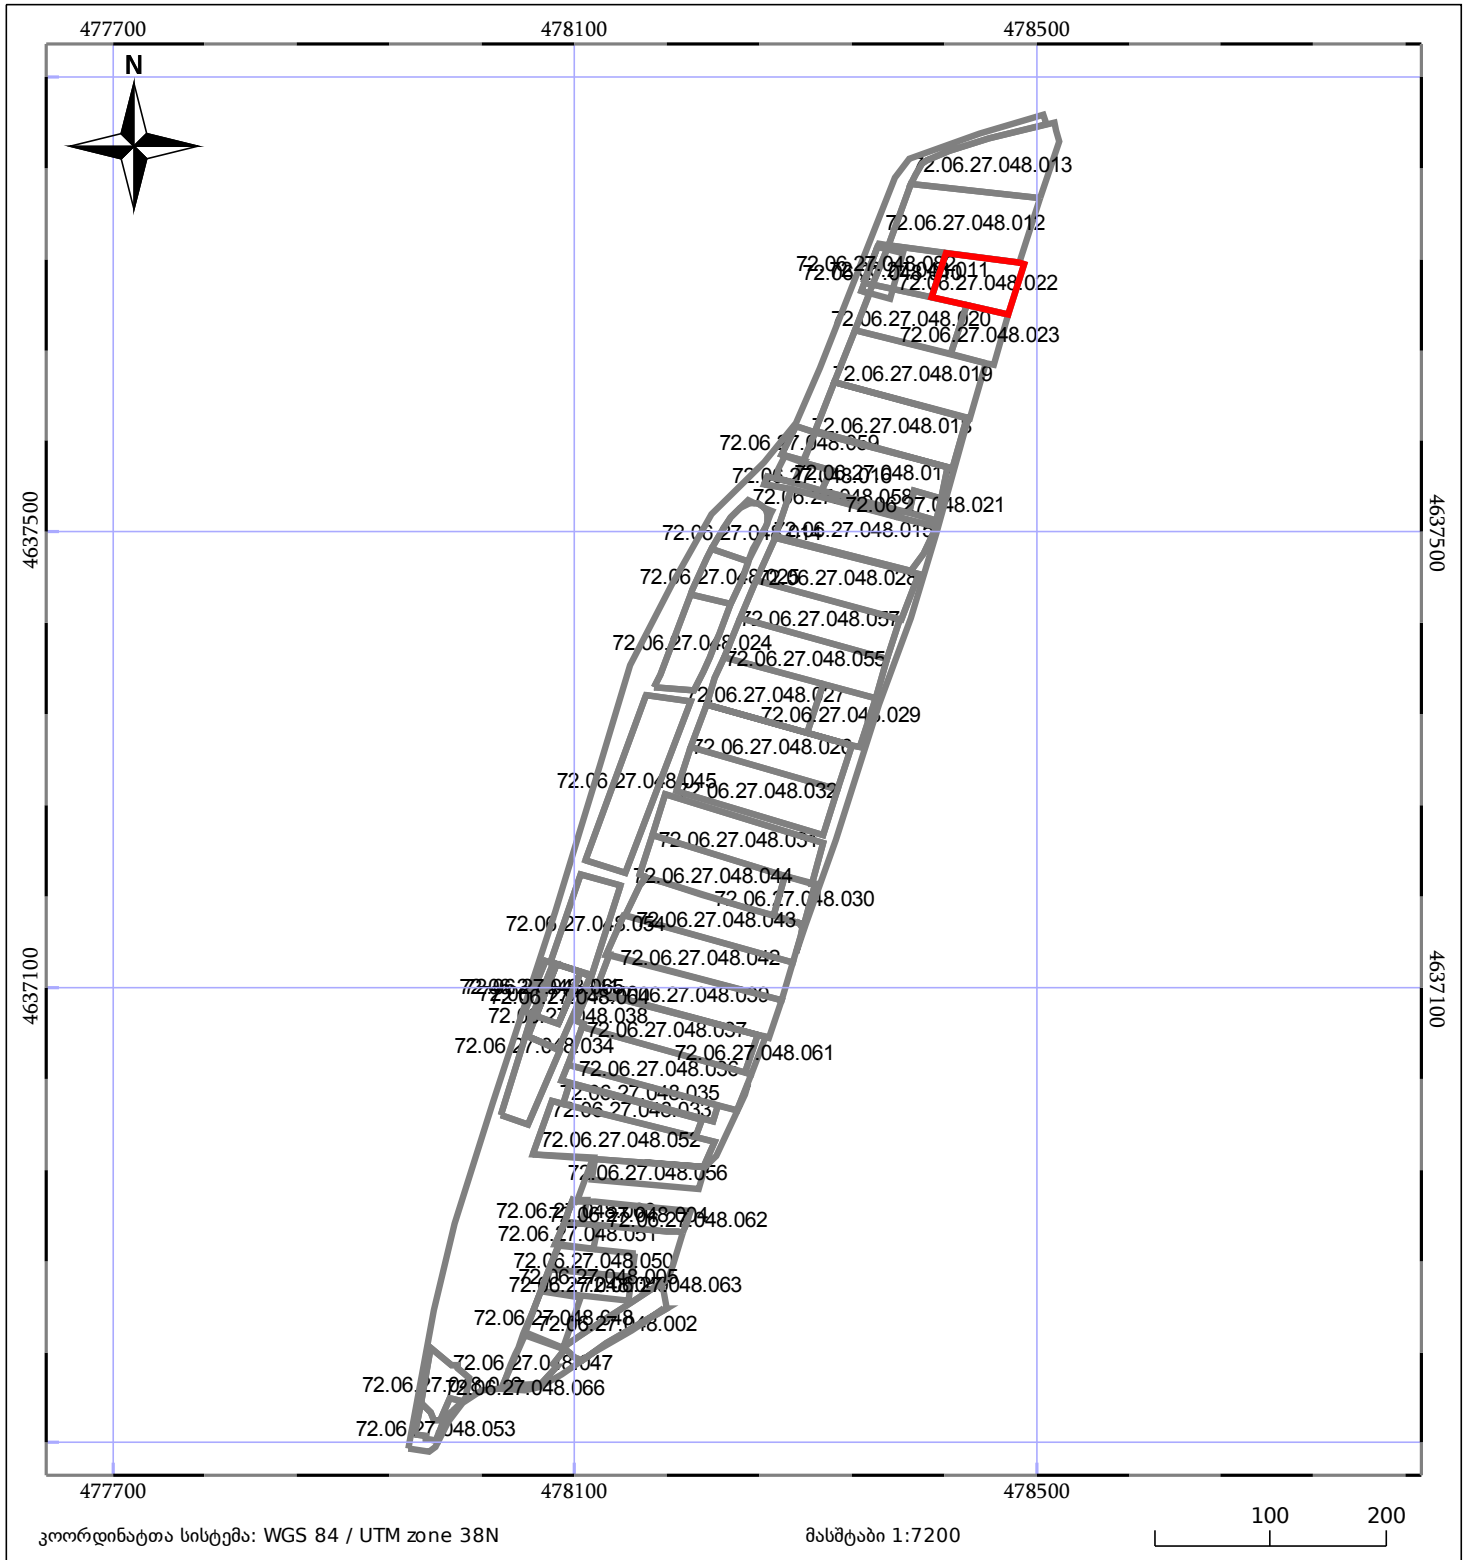

ბლოკის გეგმა

საჯარო რეესტრის ეროვნული სააგენტო

ბლოკის საკადასტრო კოდი: **72.06.27.048**

მომზადების თარიღი: **21/10/2019**

განცხადების ნომერი: **882019502758**

	შენიშნული ნაგებობა		ნაკვეთის საკადასტრო საზღვარი
	შენიშნული ნაგებობა		ბლოკის საკადასტრო ფენა