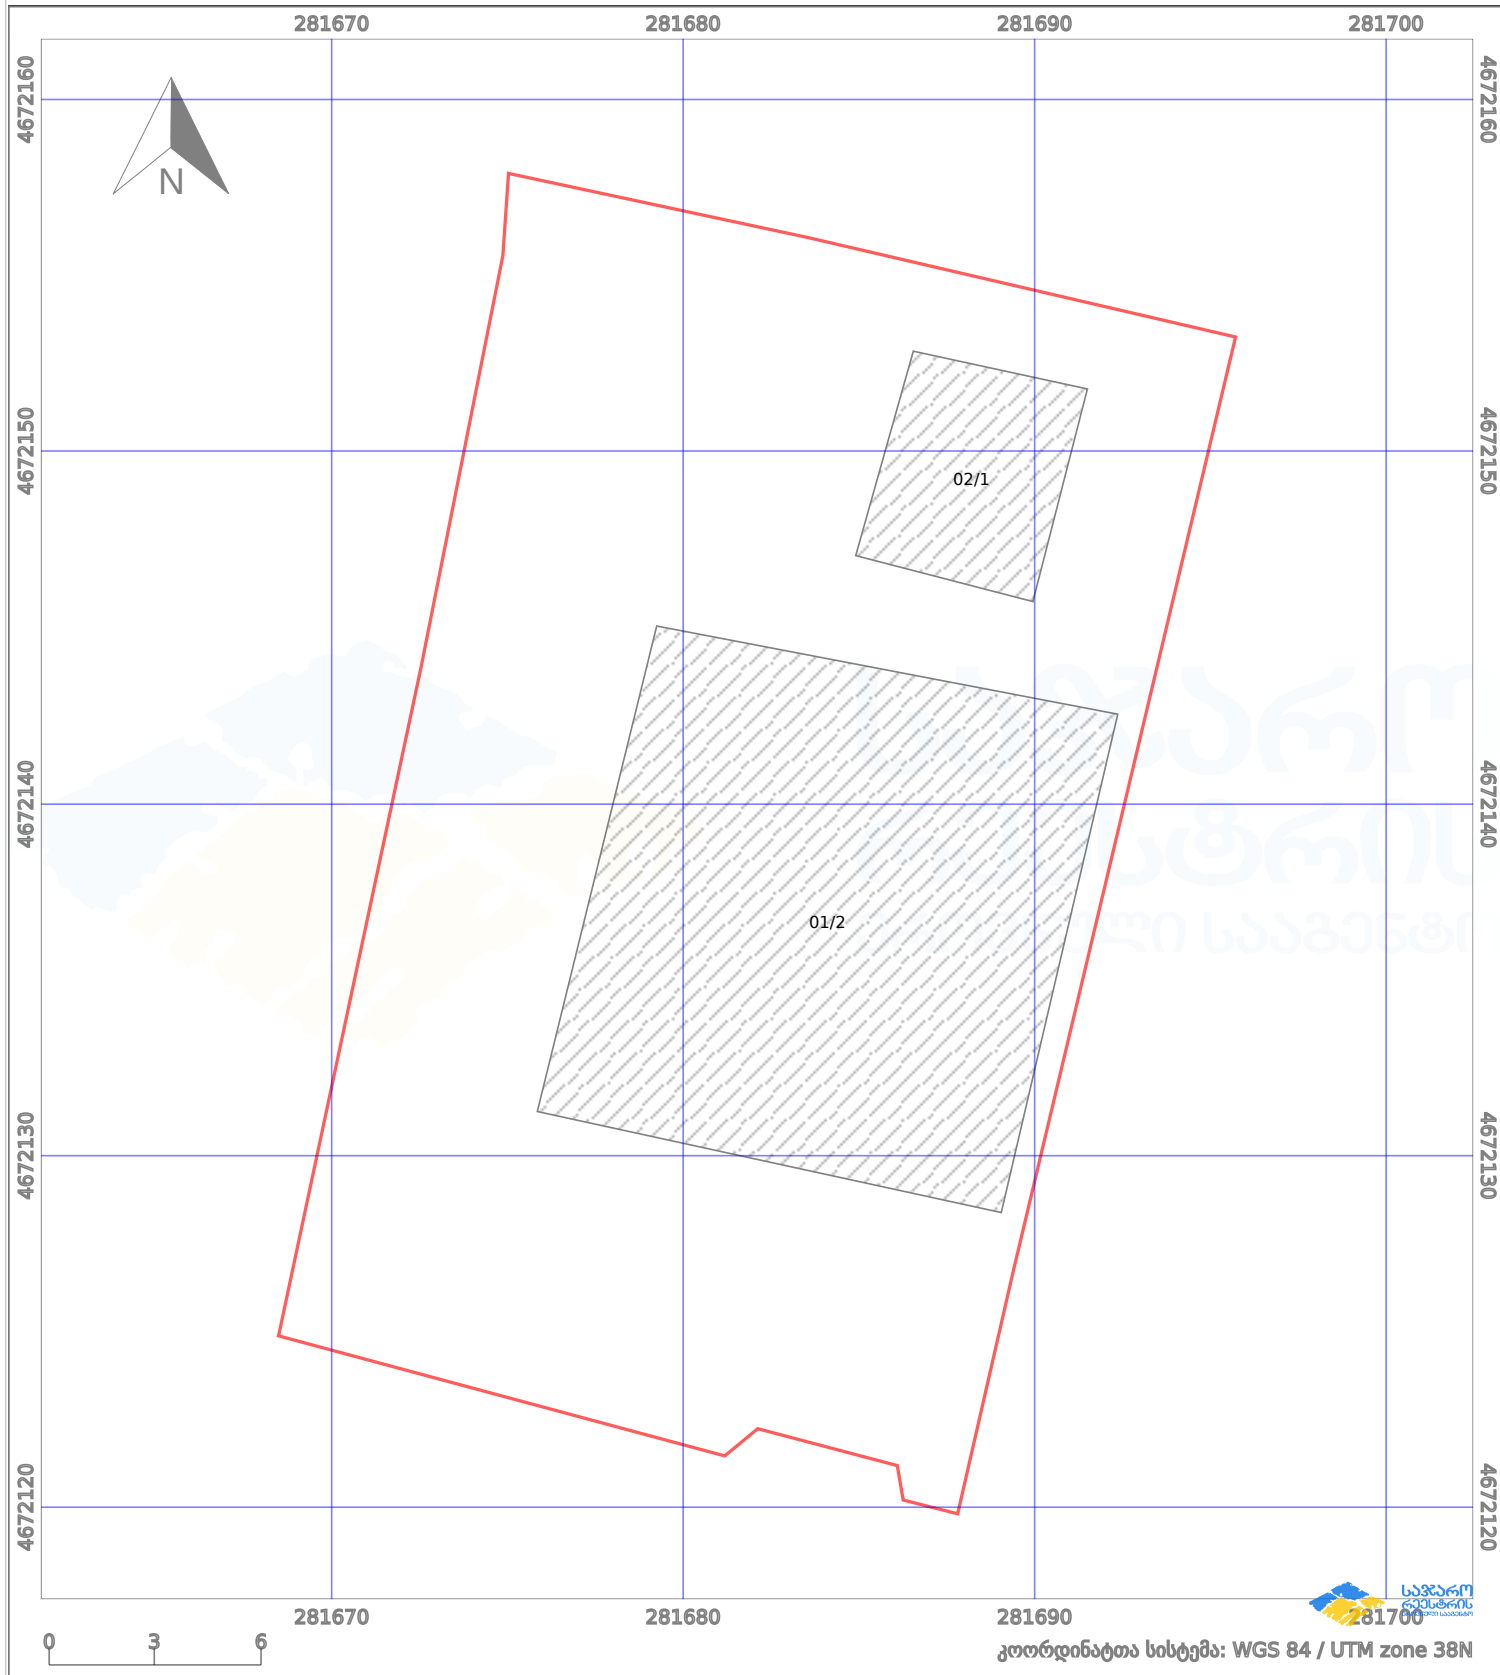

საკადასტრო გეგმა

საქართველოს რეესტრის ეროვნული სააგენტო

საკადასტრო კოდი:

34.08.49.244

ნაკვეთის დანიშნულება:

სასოფლო-სამეურნეო(საკარმიდამო)

განცხადების ნომერი:

882023236356

ფართობი:

689 კვ.მ (WGS 84 / UTM zone 38N)

მომზადების თარიღი:

13/06/2023

პირობითი აღნიშვნები:

- | | | | | | | | |
|--|--------------------|--|--------------------|--|--------------------|--|----------------|
| | ნაკვეთის საზღვარი | | მშენებარე ნაკებობა | | აშენებული ნაკებობა | | ქარსაფარი ზოლი |
| | საზომრივი ნაკებობა | | ტყის ფონდი | | ვალდებულება | | |