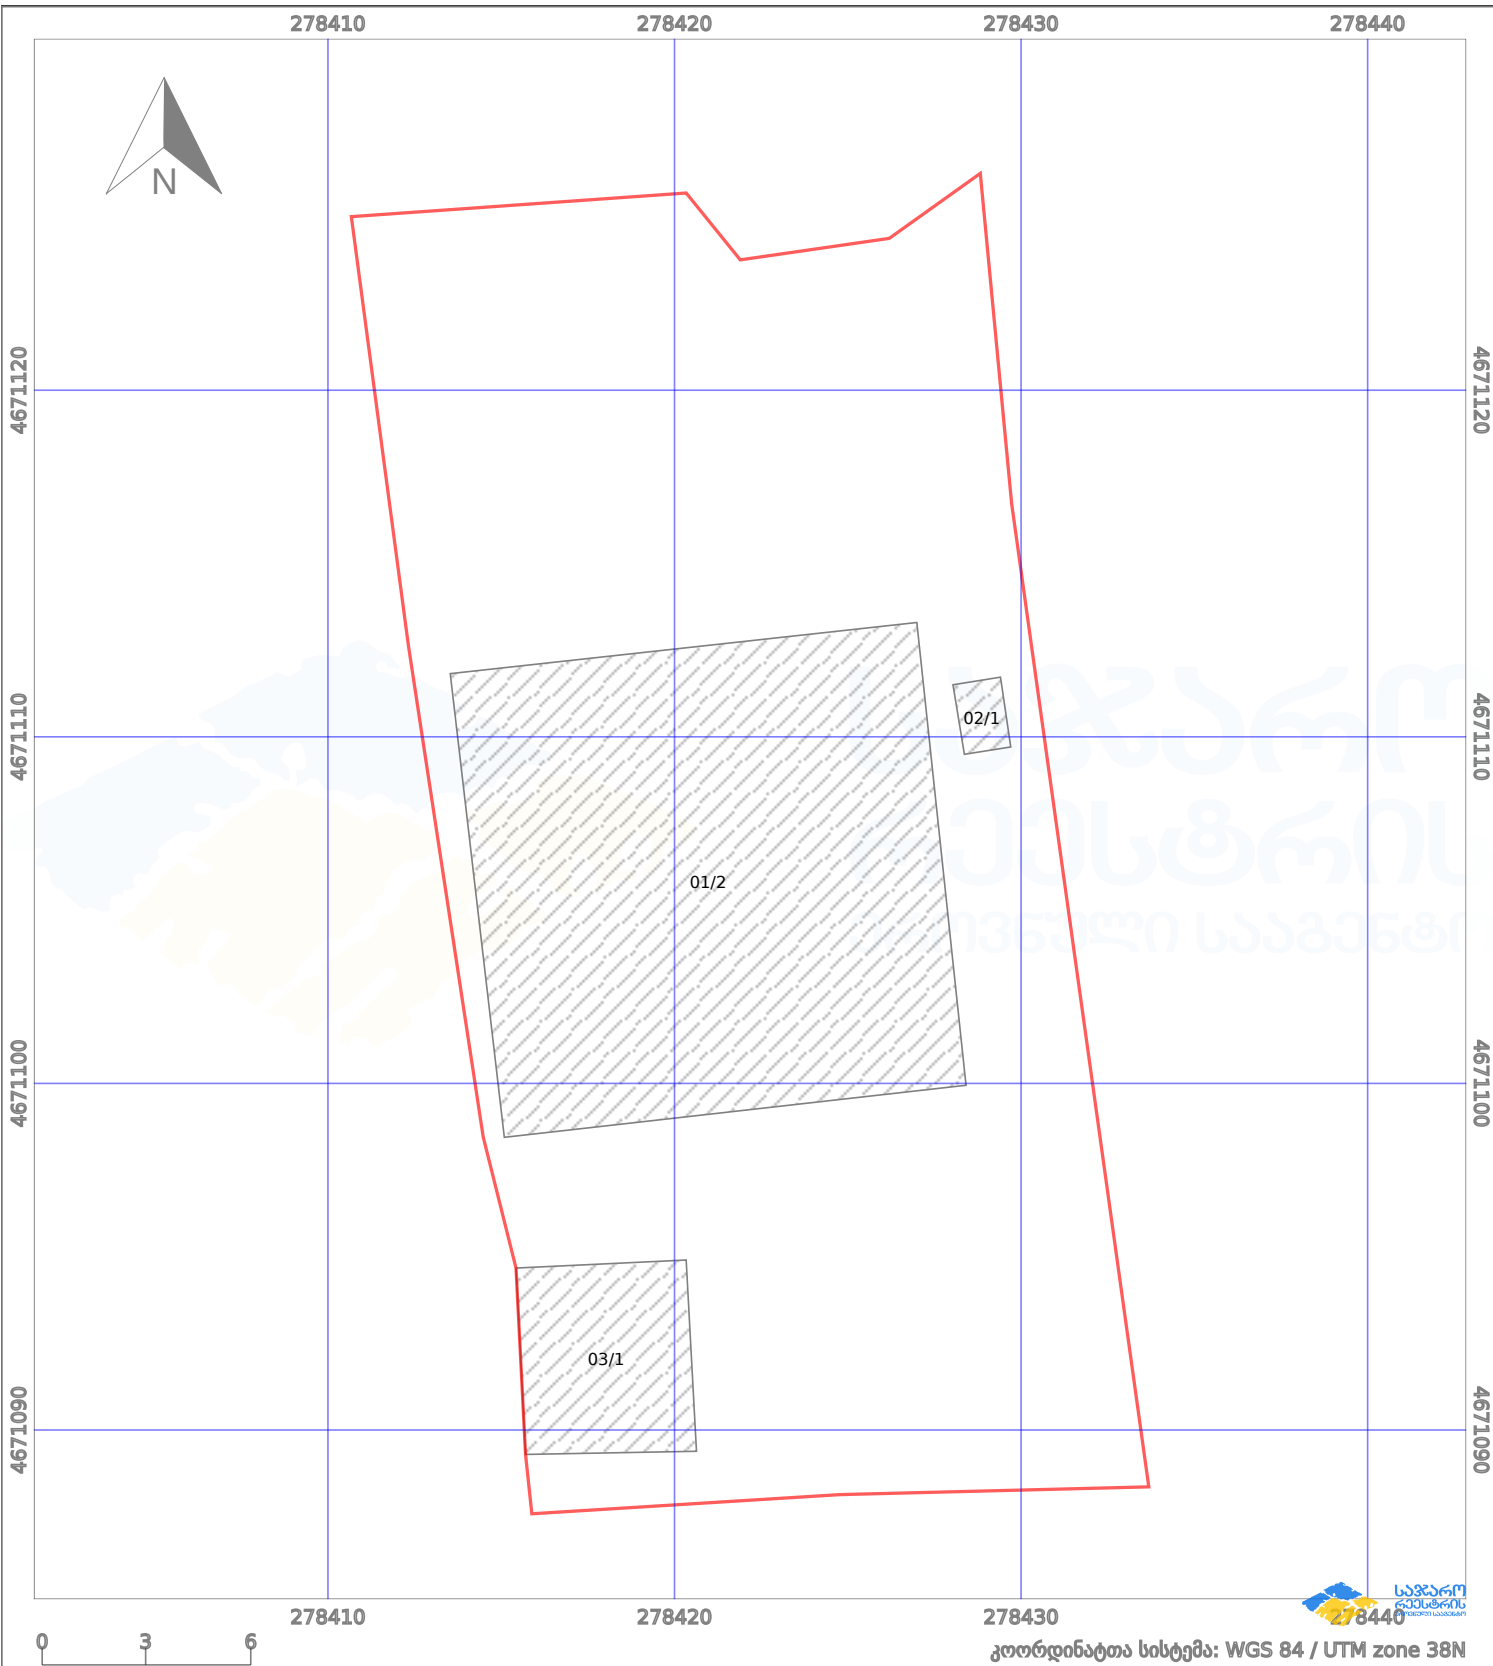

საკადასტრო გეგმა

საქართველოს რეესტრის ეროვნული სააგენტო

საკადასტრო კოდი:

34.08.58.175

ნაკვეთის დანიშნულება:

სასოფლო-სამეურნეო(საკარმიდამო)

განცხადების ნომერი:

882023426314

ფართობი:

660 კვ.მ (WGS 84 / UTM zone 38N)

მომზადების თარიღი:

31/05/2023

პირობითი აღნიშვნები:

- | | | | | | | | |
|--|--------------------|--|--------------------|--|--------------------|--|----------------|
| | ნაკვეთის საზღვარი | | მშენებარე ნაკებობა | | აშენებული ნაკებობა | | ქარსაფარი ზოლი |
| | საზომრივი ნაკებობა | | ტყის ფონდი | | ვალდებულება | | |