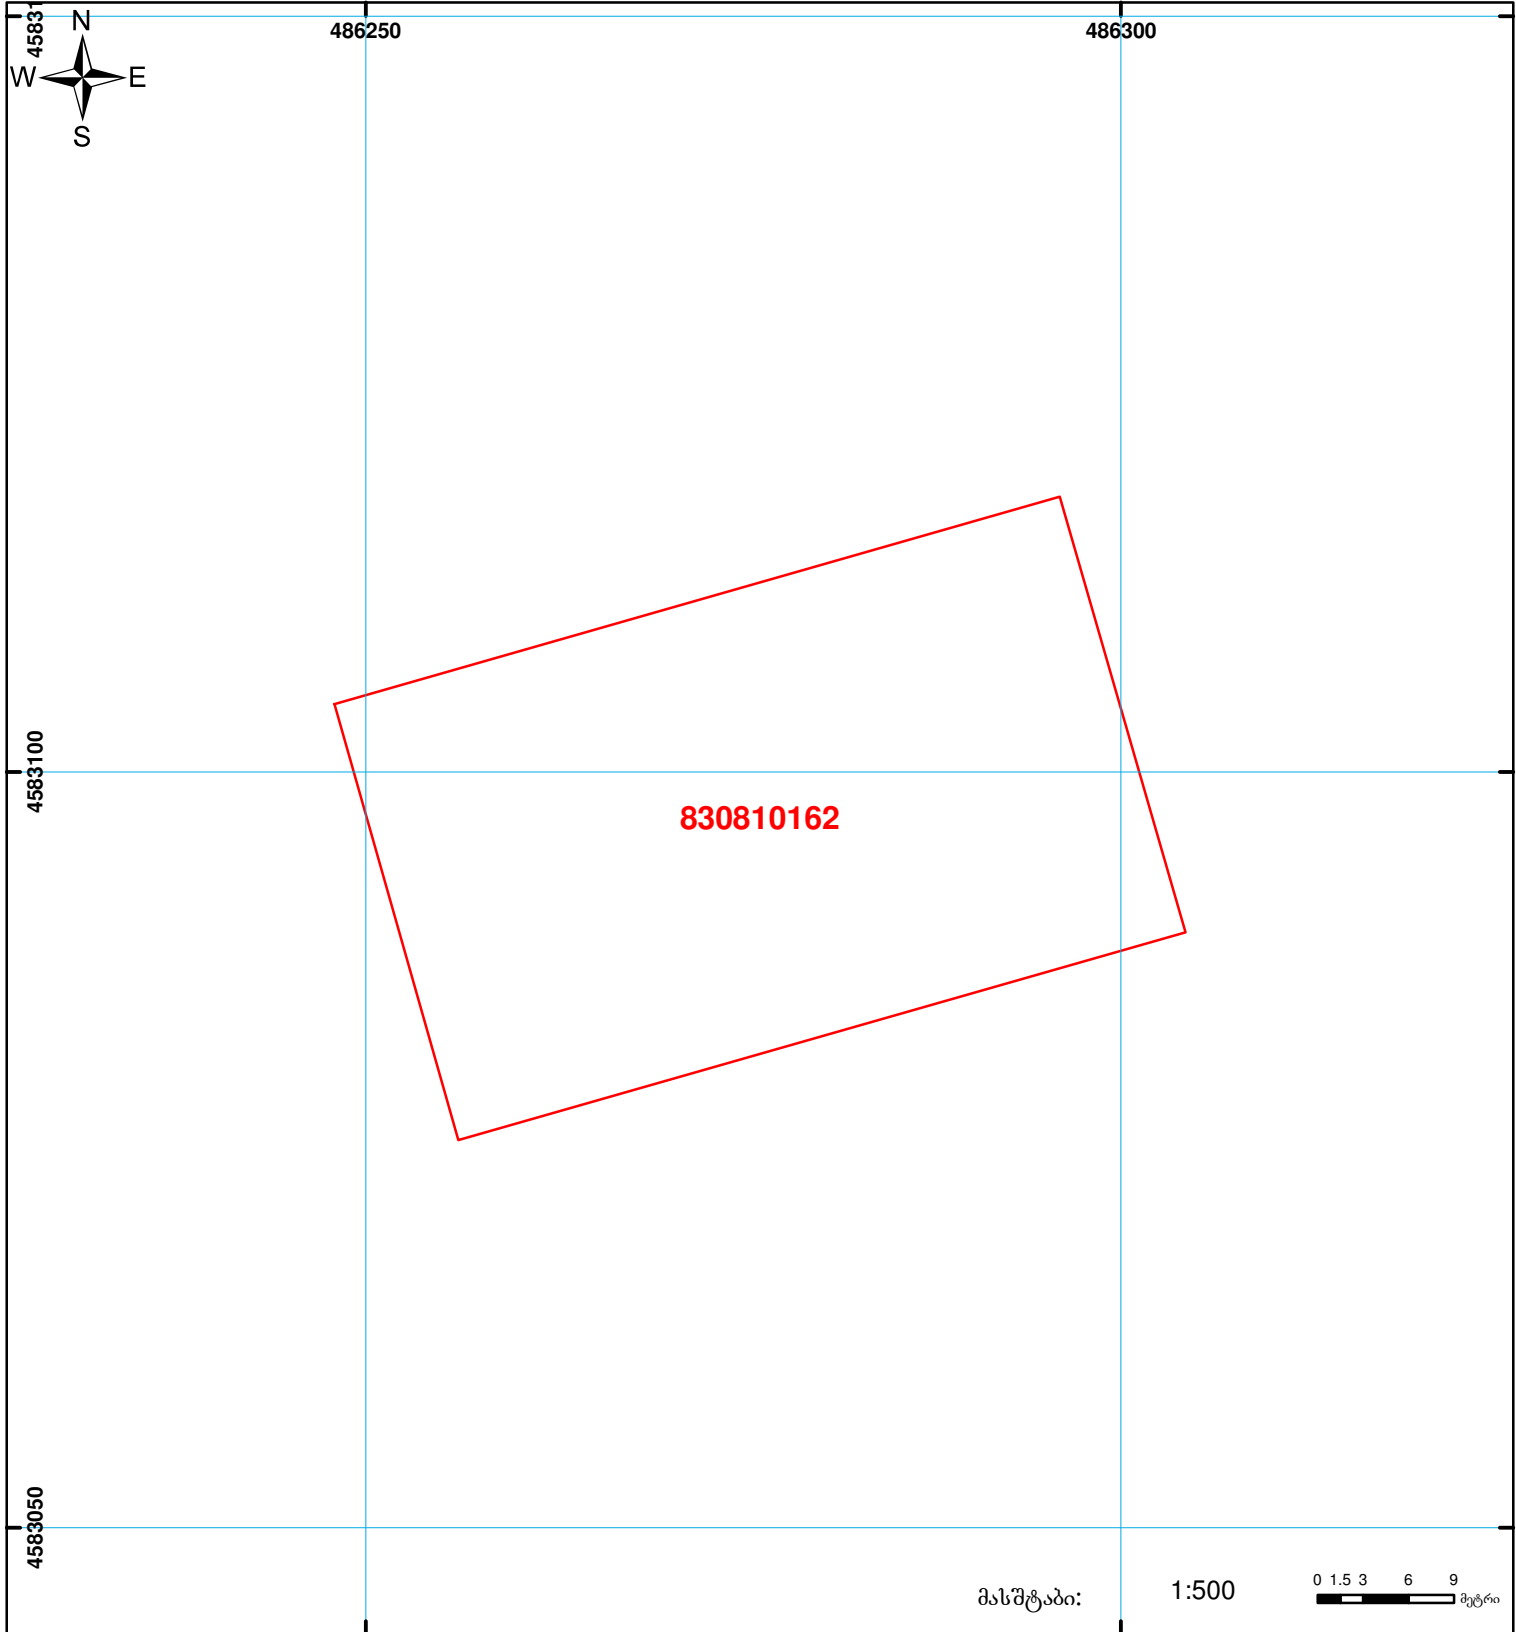

საქართველოს იუსტიციის სამინისტრო
საჯარო რეგისტრის ეროვნული სააგენტო
საკადასტრო გეგმა

მიწის ნაკვეთის საკადასტრო კოდი: **83 08 10 162**
 განცხადების რეგისტრაციის ნომერი: **882010491214**
 მიწის ნაკვეთის ფართობი: **1500 კვ.მ.**
 დანიშნულება: **სასოფლო-სამეურნეო**
 კატეგორია
 მემზადების თარიღი: **24.02.10**

	შენიშნული ნაკვეთის საკადასტრო საზღვარი		ვაღდებულება		საზოგადოებრივი ნაკვეთი	 0 1.5 3 6 9 მეტრი 00'0" (საერთაშორისო) სისტემის კოორდ. UTM
	მიწის ნაკვეთის საკადასტრო საზღვარი		მშენებარე ნაკვეთი			