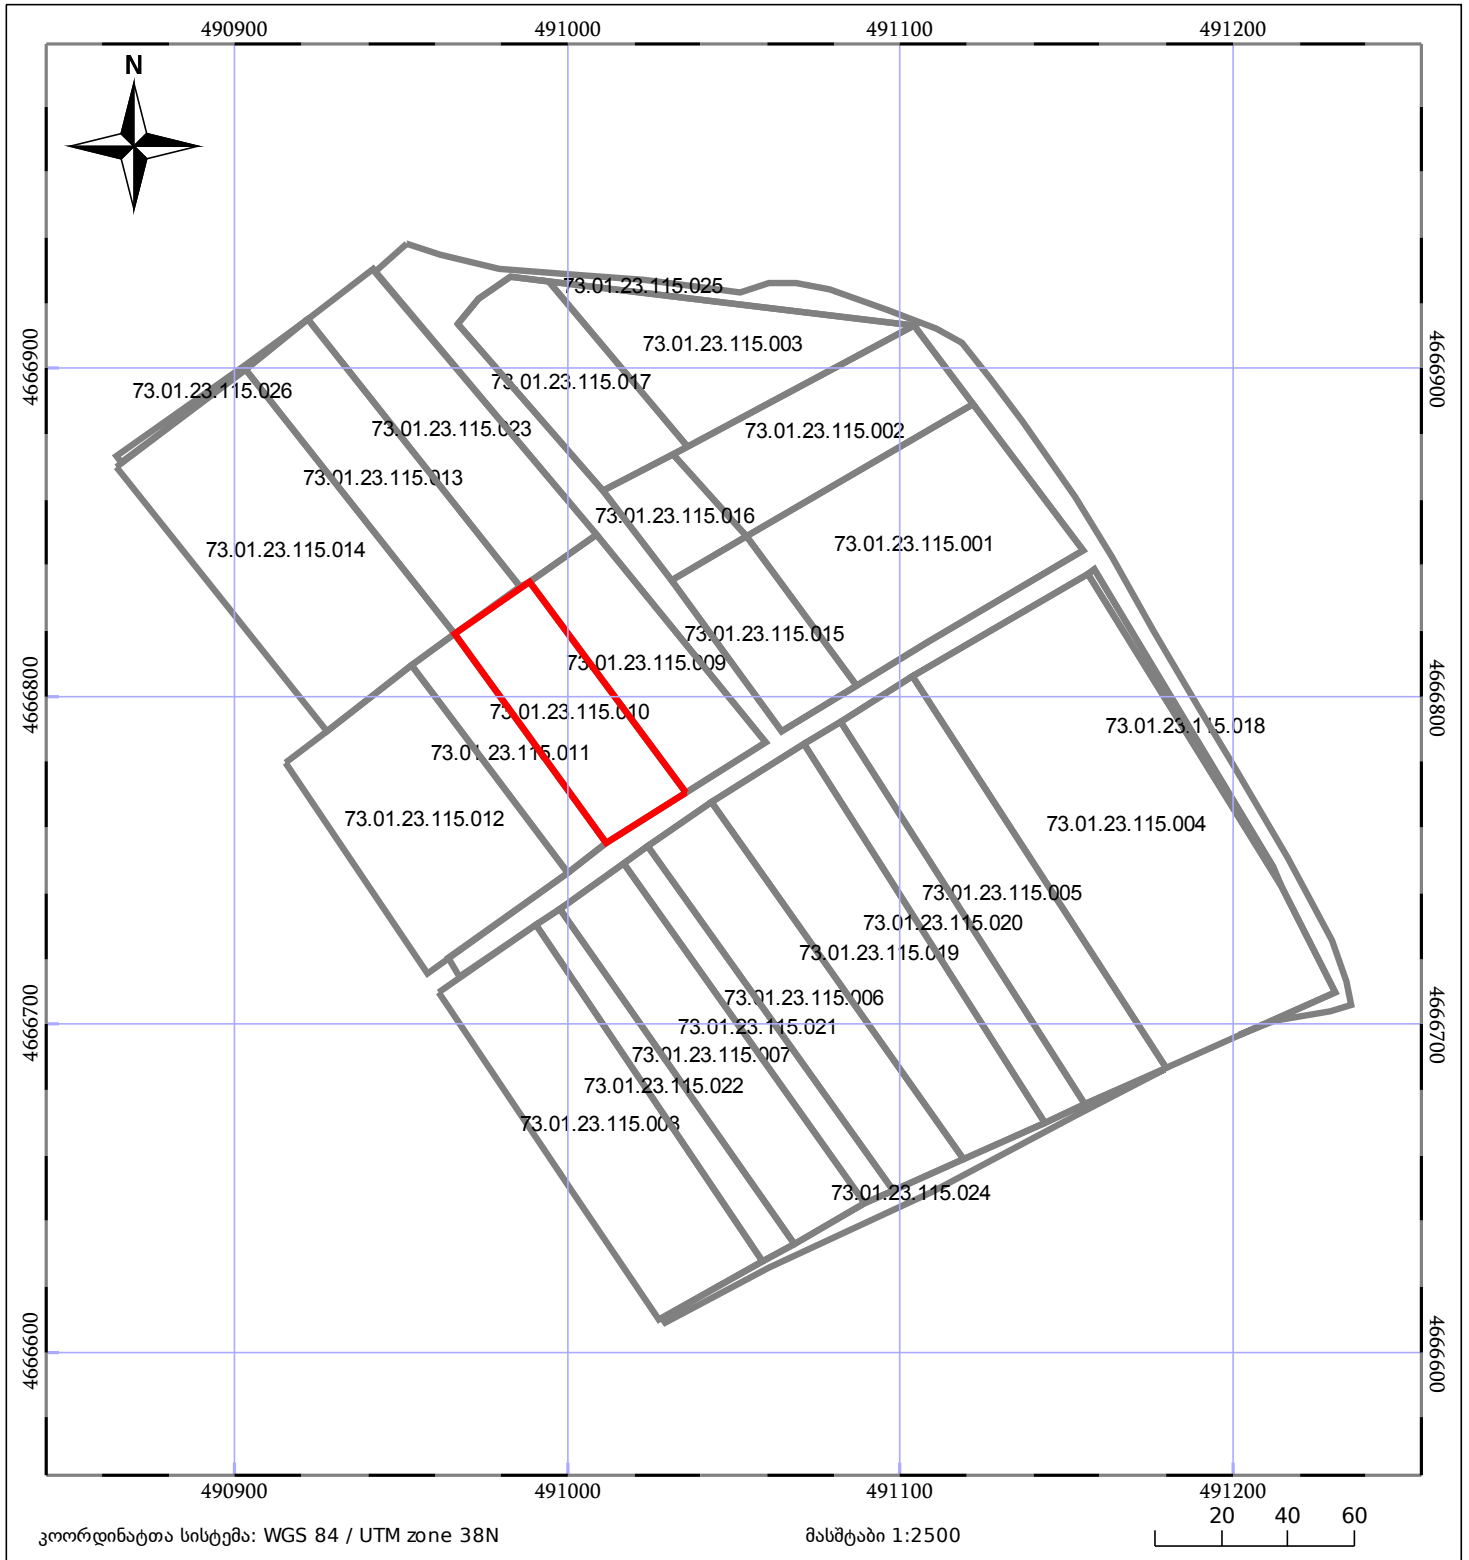

ბლოკის გეგმა

საჯარო რეესტრის ეროვნული
სააგენტო

ბლოკის საკადასტრო კოდი: **73.01.23.115**

მომზადების თარიღი: **06/02/2019**

განცხადების ნომერი: **902018058479**

05/25	მშენებარე ნაგებობა		ნაკვეთის საკადასტრო საზღვარი
05/25	შენობა/ნაგებობა		ბლოკის საკადასტრო ფენა