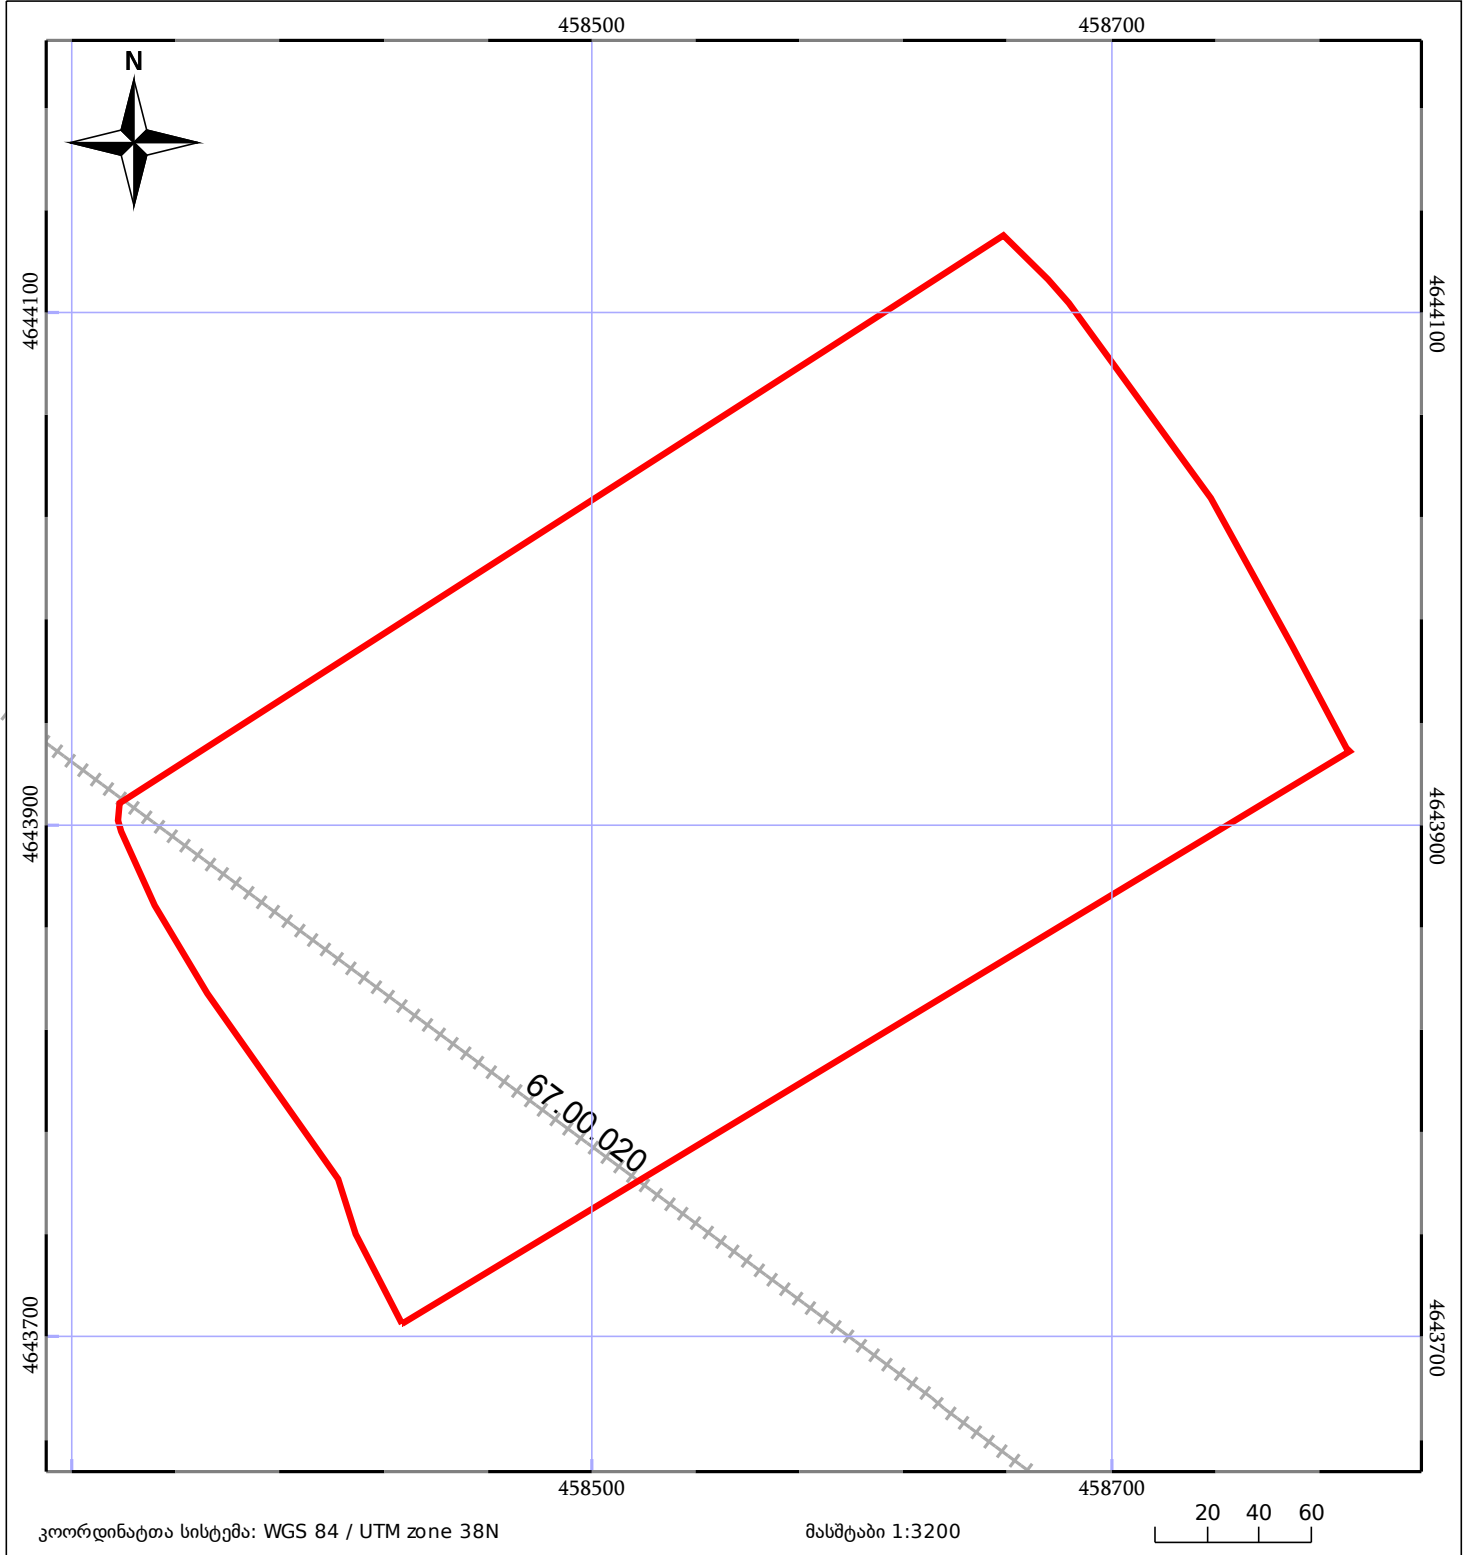

საკადასტრო გეგმა

საჯარო რეესტრის ეროვნული
სააგენტო

საკადასტრო კოდი: **67.06.36.109**

ნაკვეთის დანიშნულება:

არასასოფლო სამეურნეო

განცხადების ნომერი: **882021376701**

ფართობი:

100000 კვ.მ (WGS 84 / UTM zone 38N)

მომზადების თარიღი: **26/08/2021**

05/25	მშენებარე ნაგებობა		ნაკვეთის საკადასტრო საზღვარი	05/25	შენობა/ნაგებობა
	სამობრივი ნაგებობა		ტყის ფონდი		ვალდებულება