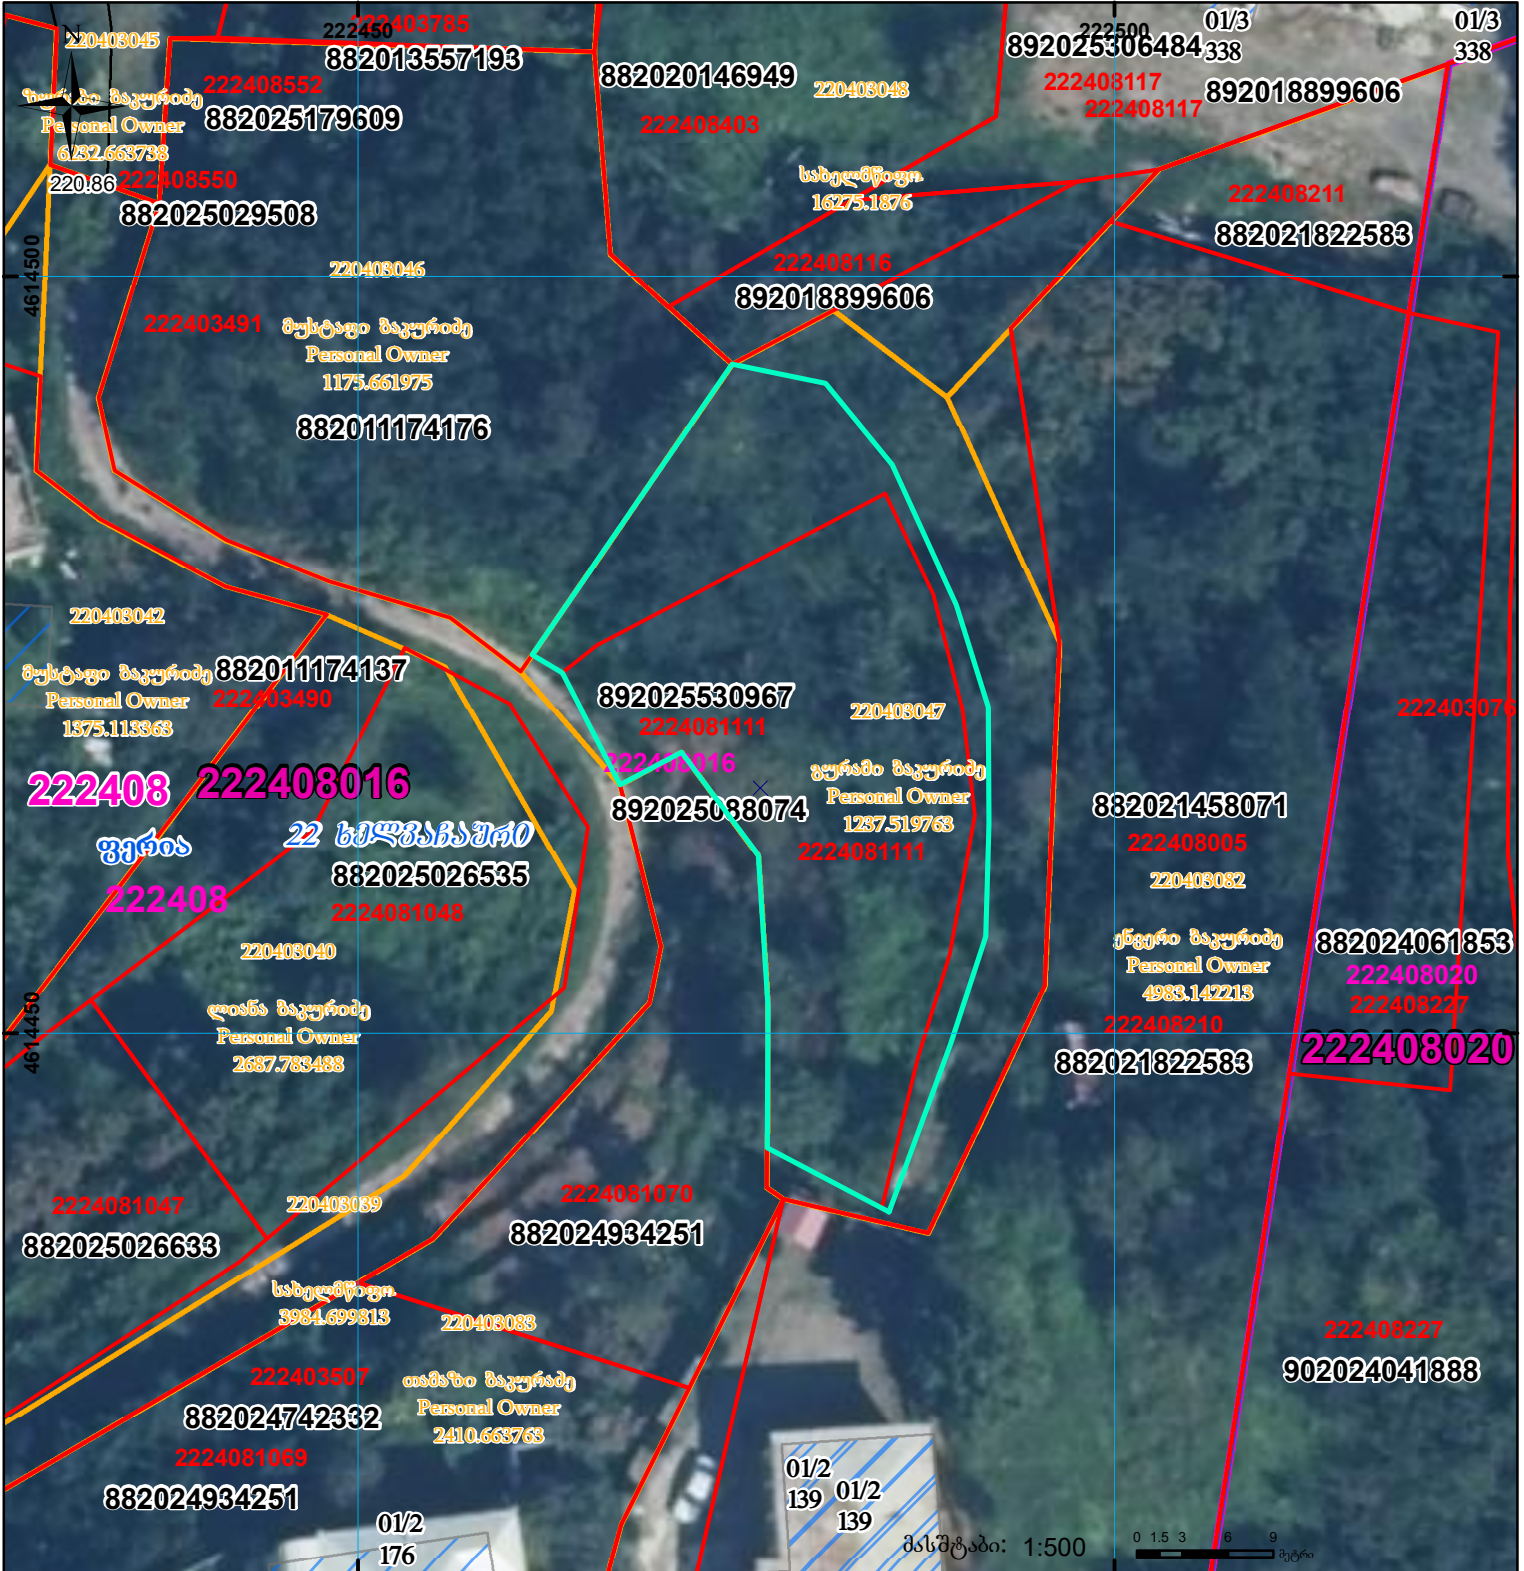

ნაკვეთი არ იცვლის ავტომატურად, იმატებს ფართობს

მიწის ნაკვეთის საკადასტრო კოდი: 2224081111
 განცხადების რეგისტრაციის ნომერი: 892025530967
 მიწის ნაკვეთის ფართობი: 913 კვ.მ.
 დანიშნულება: 30.01.26
 მომზადების თარიღი: 30.01.26

	შენიშნა-ნაკვეთობა, პირობითი ნომერი/სართულიანობა		ვალდებულება		სარეგისტრაციოდ წარმოდგენილი ნაკვეთი	<p>UTM (საერთაშორისო) სისტემის კოორდ.</p>
	მიწის ნაკვეთის საკადასტრო საზღვარი		შუენებარე ნაკვეთობა		საზობრივი ნაკვეთობა	