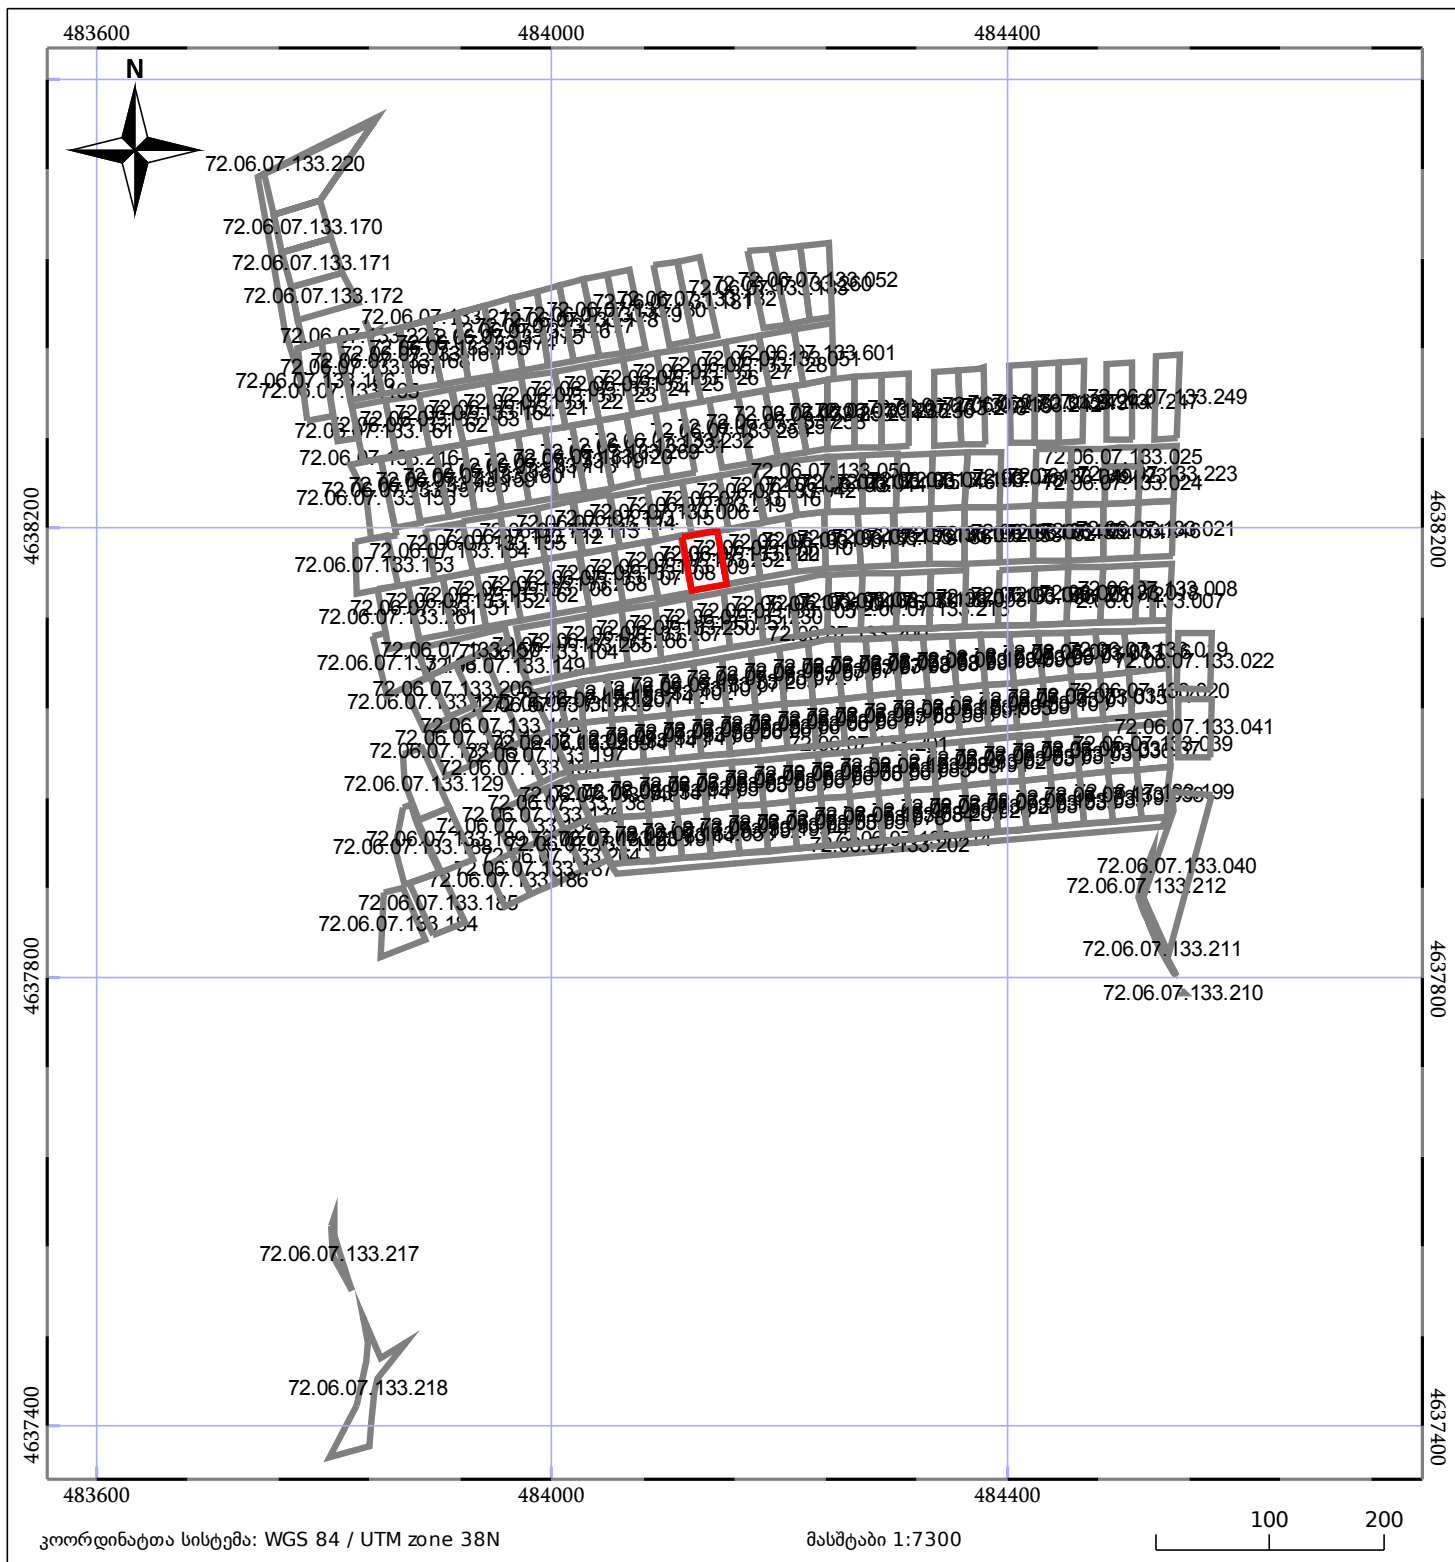

ბლოკის გეგმა

საჯარო რეესტრის ეროვნული
სააგენტო

ბლოკის საკადასტრო კოდი: **72.06.07.133**

მომზადების თარიღი: **09/12/2019**

განცხადების ნომერი: **902019019330**

	შენიშნული ნაკვეთი		ნაკვეთის საკადასტრო საზღვარი
	შენიშნული ნაკვეთი		ბლოკის საკადასტრო ფენა