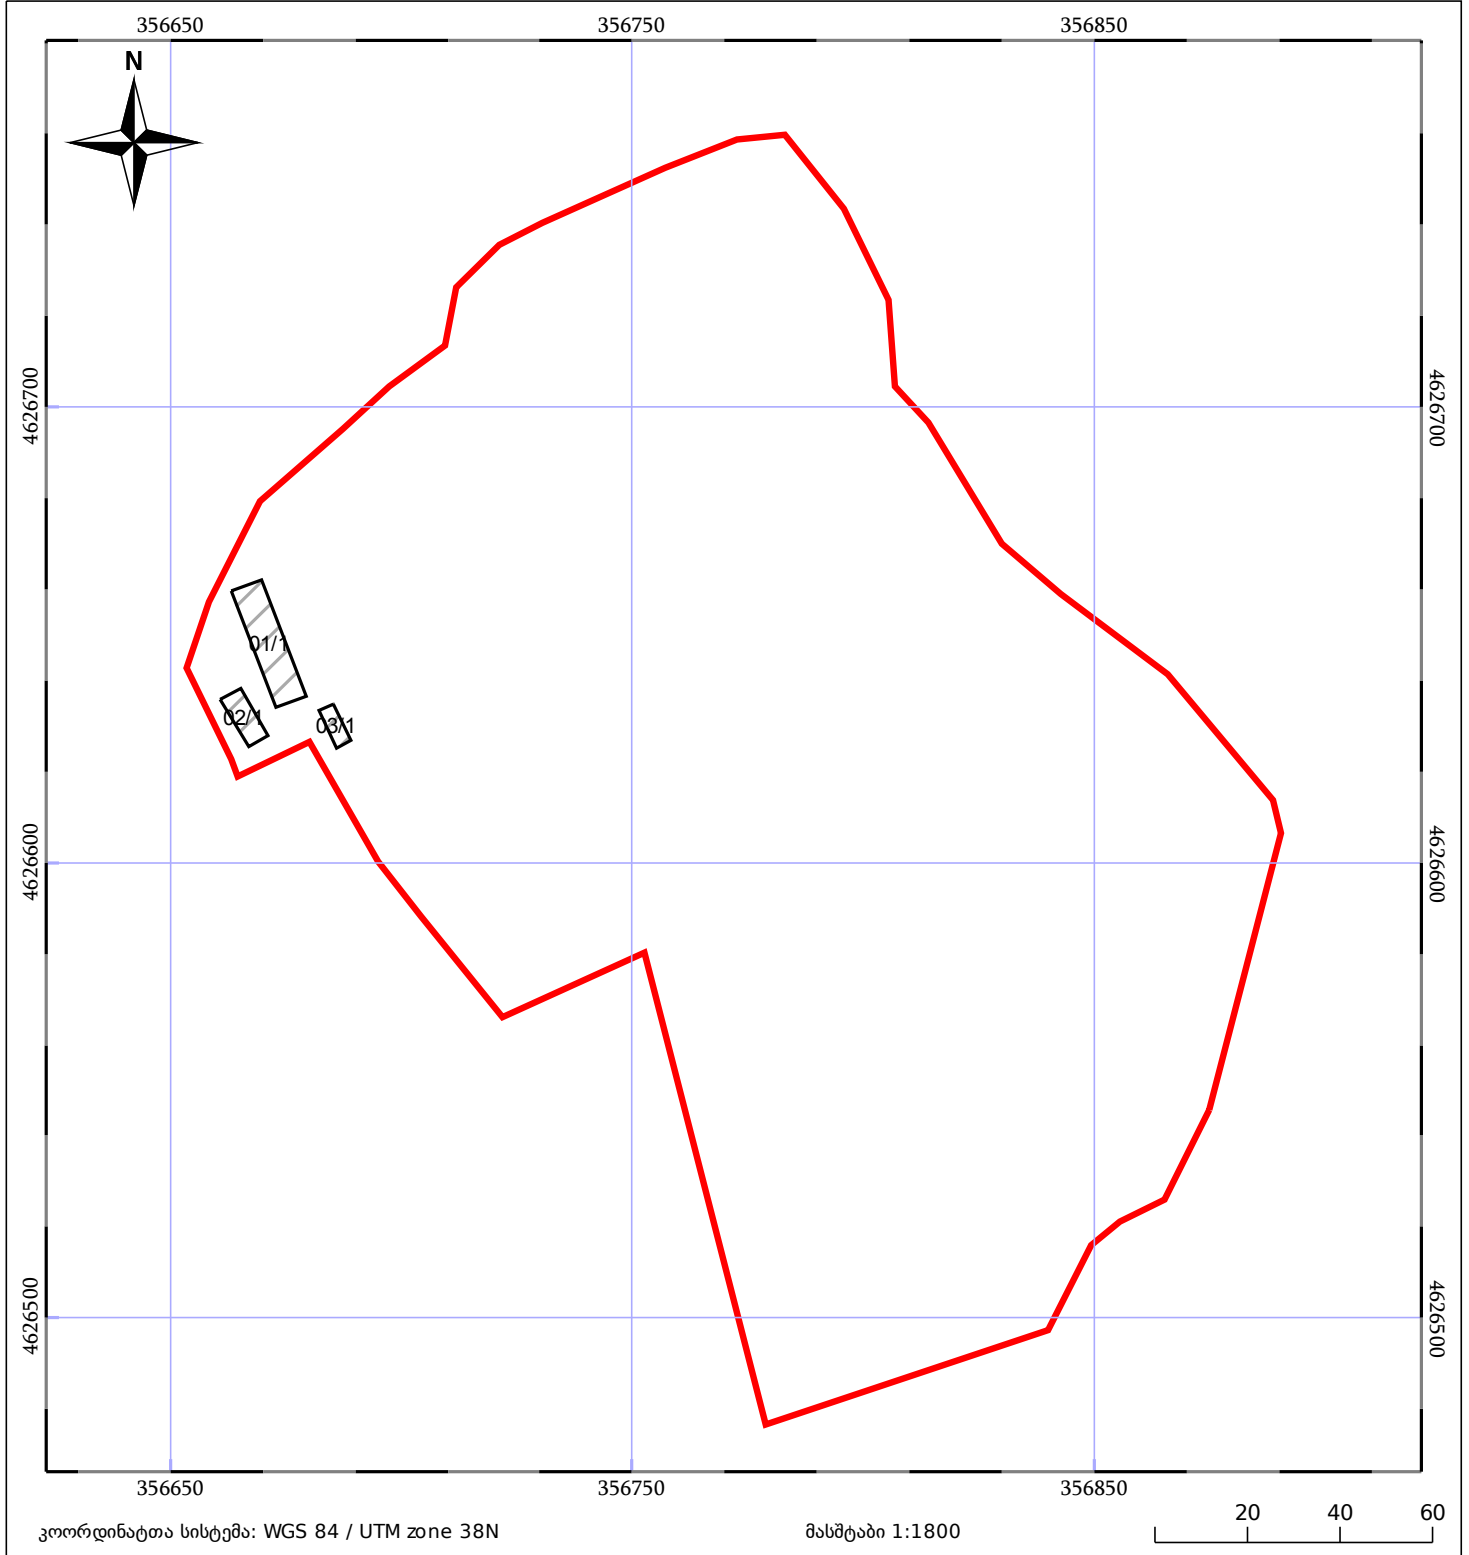

საკადასტრო გეგმა

საჯარო რეესტრის ეროვნული
სააგენტო

საკადასტრო კოდი: **64.24.01.425**

ნაკვეთის დანიშნულება:

სასოფლო-სამეურნეო(სახნავი)

განცხადების ნომერი: **882015637670**

ფართობი:

36008 კვ.მ (WGS 84 / UTM zone 38N)

მომზადების თარიღი: **18/01/2017**

ნაკვეთის საკადასტრო საზღვარი	ხაზობრივი ნაგებობა	ტყის ფონდი
შენობა/ნაგებობა	მშენებარე ნაგებობა	ვალდებულება