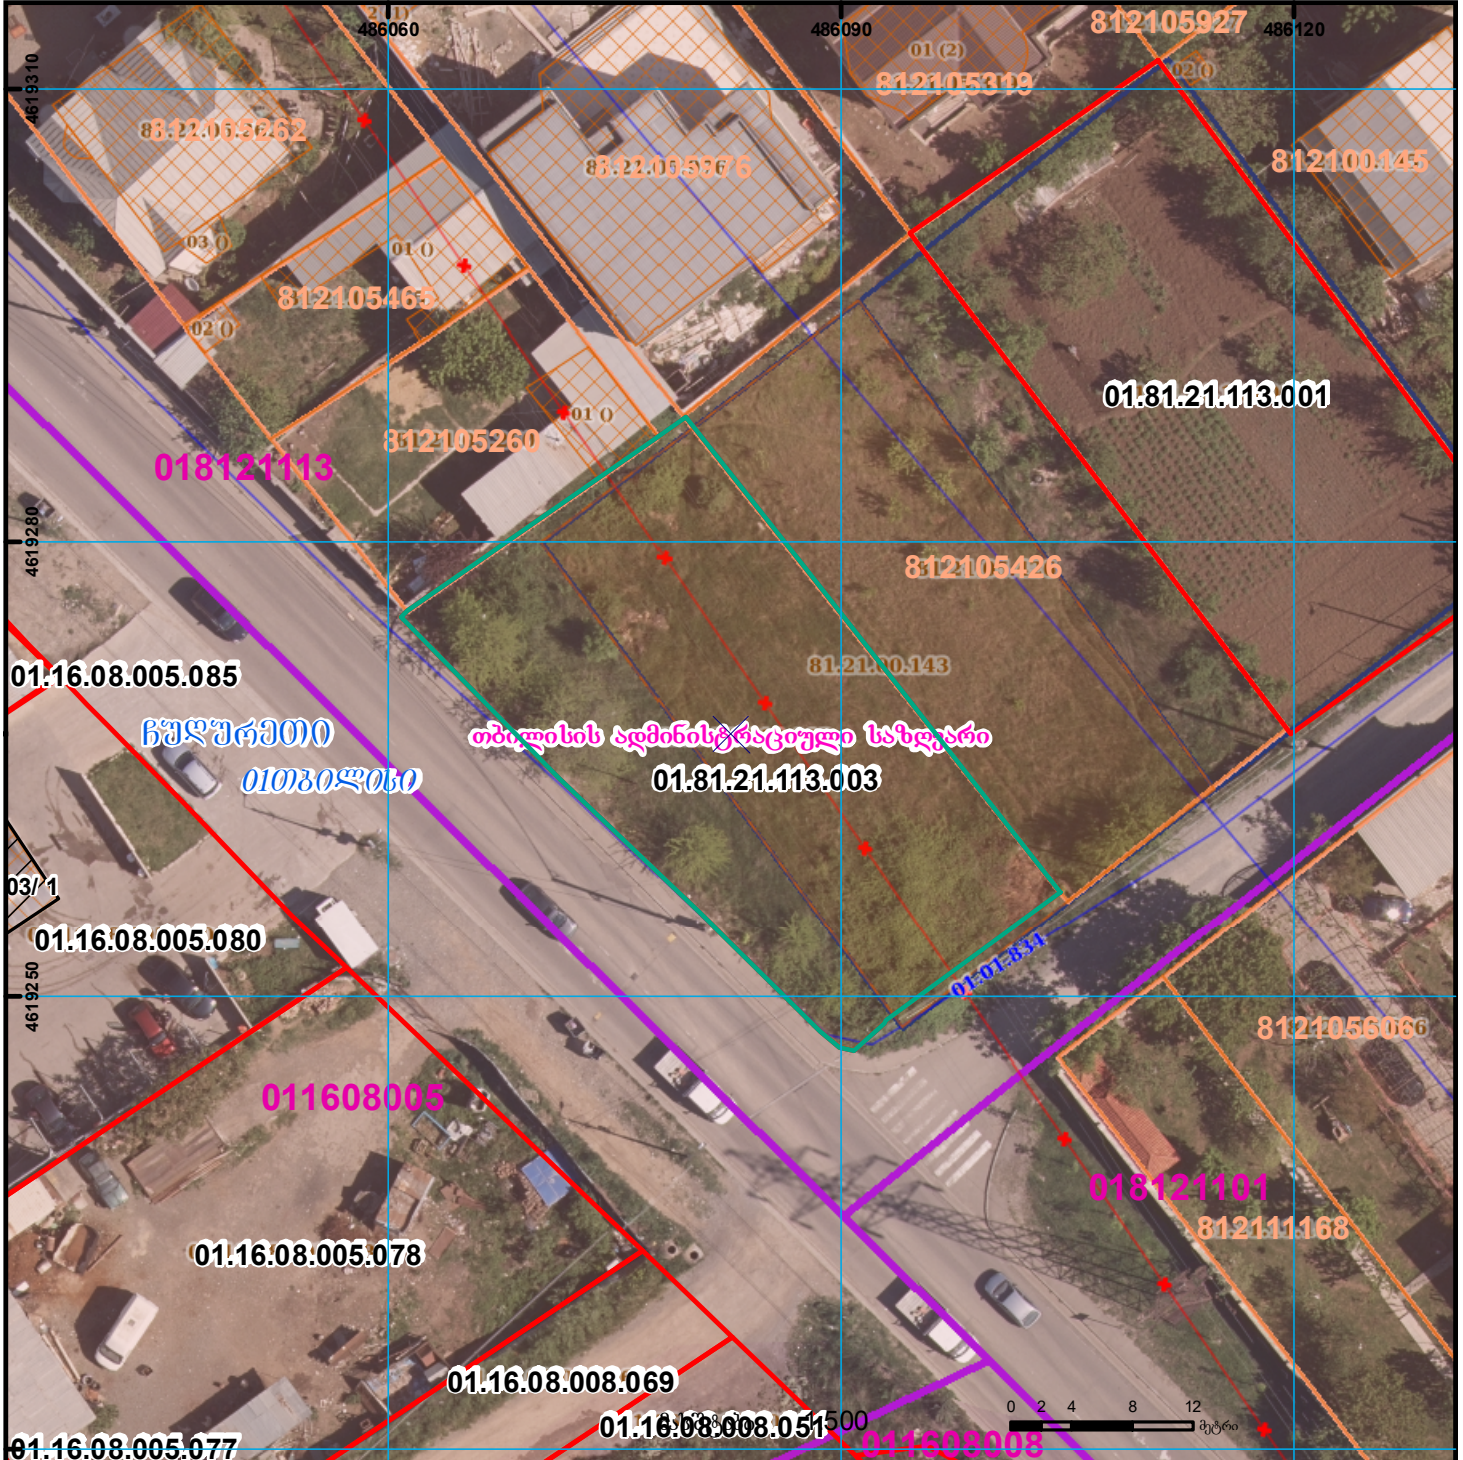

81.21.00.143 კოდი 1/3-ზე მეტად იცვლის აღბიომდებარეობას  
 იცვლება საკადასტრო კოდი  
 ფართობი მცირდება

მიწის ნაკვეთის საკადასტრო კოდი: 882023225864  
 განცხადების რეგისტრაციის ნომერი: 01.81.21.113.003  
 მიწის ნაკვეთის ფართობი: 827 კვ.მ.  
 მომხსალების თარიღი: 22.03.23

	უენობა-ნაგებობა, პირობითი ნომერი/სართულიანობა		ვალდებულება		საზობრივი ნაგებობა	0.00 0.00 UTM (საერთაშორისო) სისტემის კოორდ.
	მიწის ნაკვეთის საკადასტრო საზღვარი		შეწინებარე ნაგებობა		მიწისქვეშა ნაგებობა	