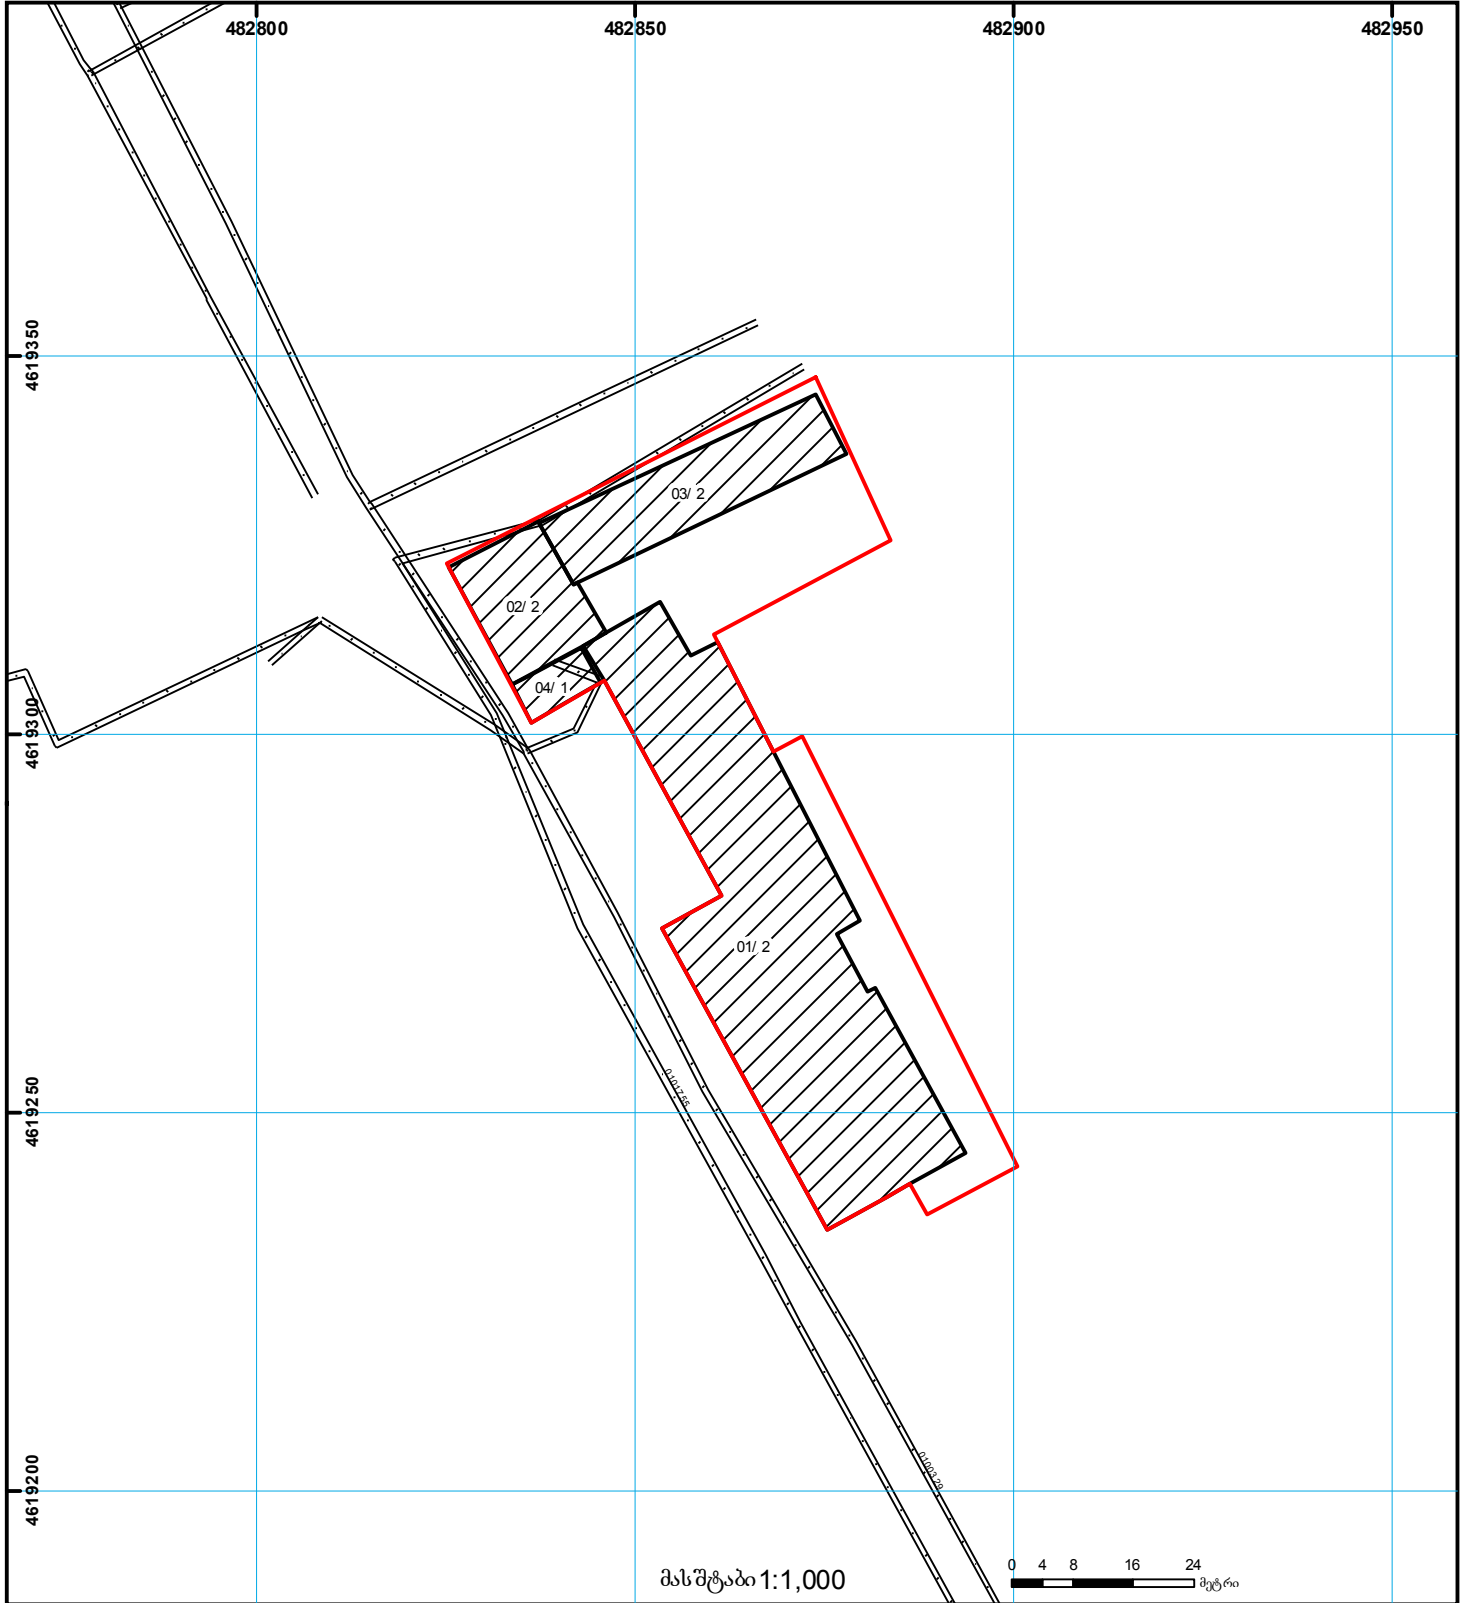

საქართველოს იუსტიციის სამინისტრო
საჯარო რეგისტრის ეროვნული სააგენტო

საკადასტრო გეგმა

საჯარო რეგისტრის
ეროვნული სააგენტო

მიწის ნაკვეთის საკადასტრო კოდი: 01.13.07.021.065
განცხადების რეგისტრაციის ნომერი: 882013569222
მიწის ნაკვეთის ფართობი: 3110 კვ.მ.
დანიშნულება: არასასოფლო-სამეურნეო
მომზადების თარიღი 21.11.13

	შენობა-ნაგებობა, პირობითი ნომერი/სართულიანობა		ვადდებულება		საზოობრივი ნაგებობა	0.00 00.0 (საერთაშორისო) UTM სისტემის კოორდ.
	მიწის ნაკვეთის საკადასტრო საზღვარი		მშენებარე ნაგებობა		მიწის ქვეშა ნაგებობა	