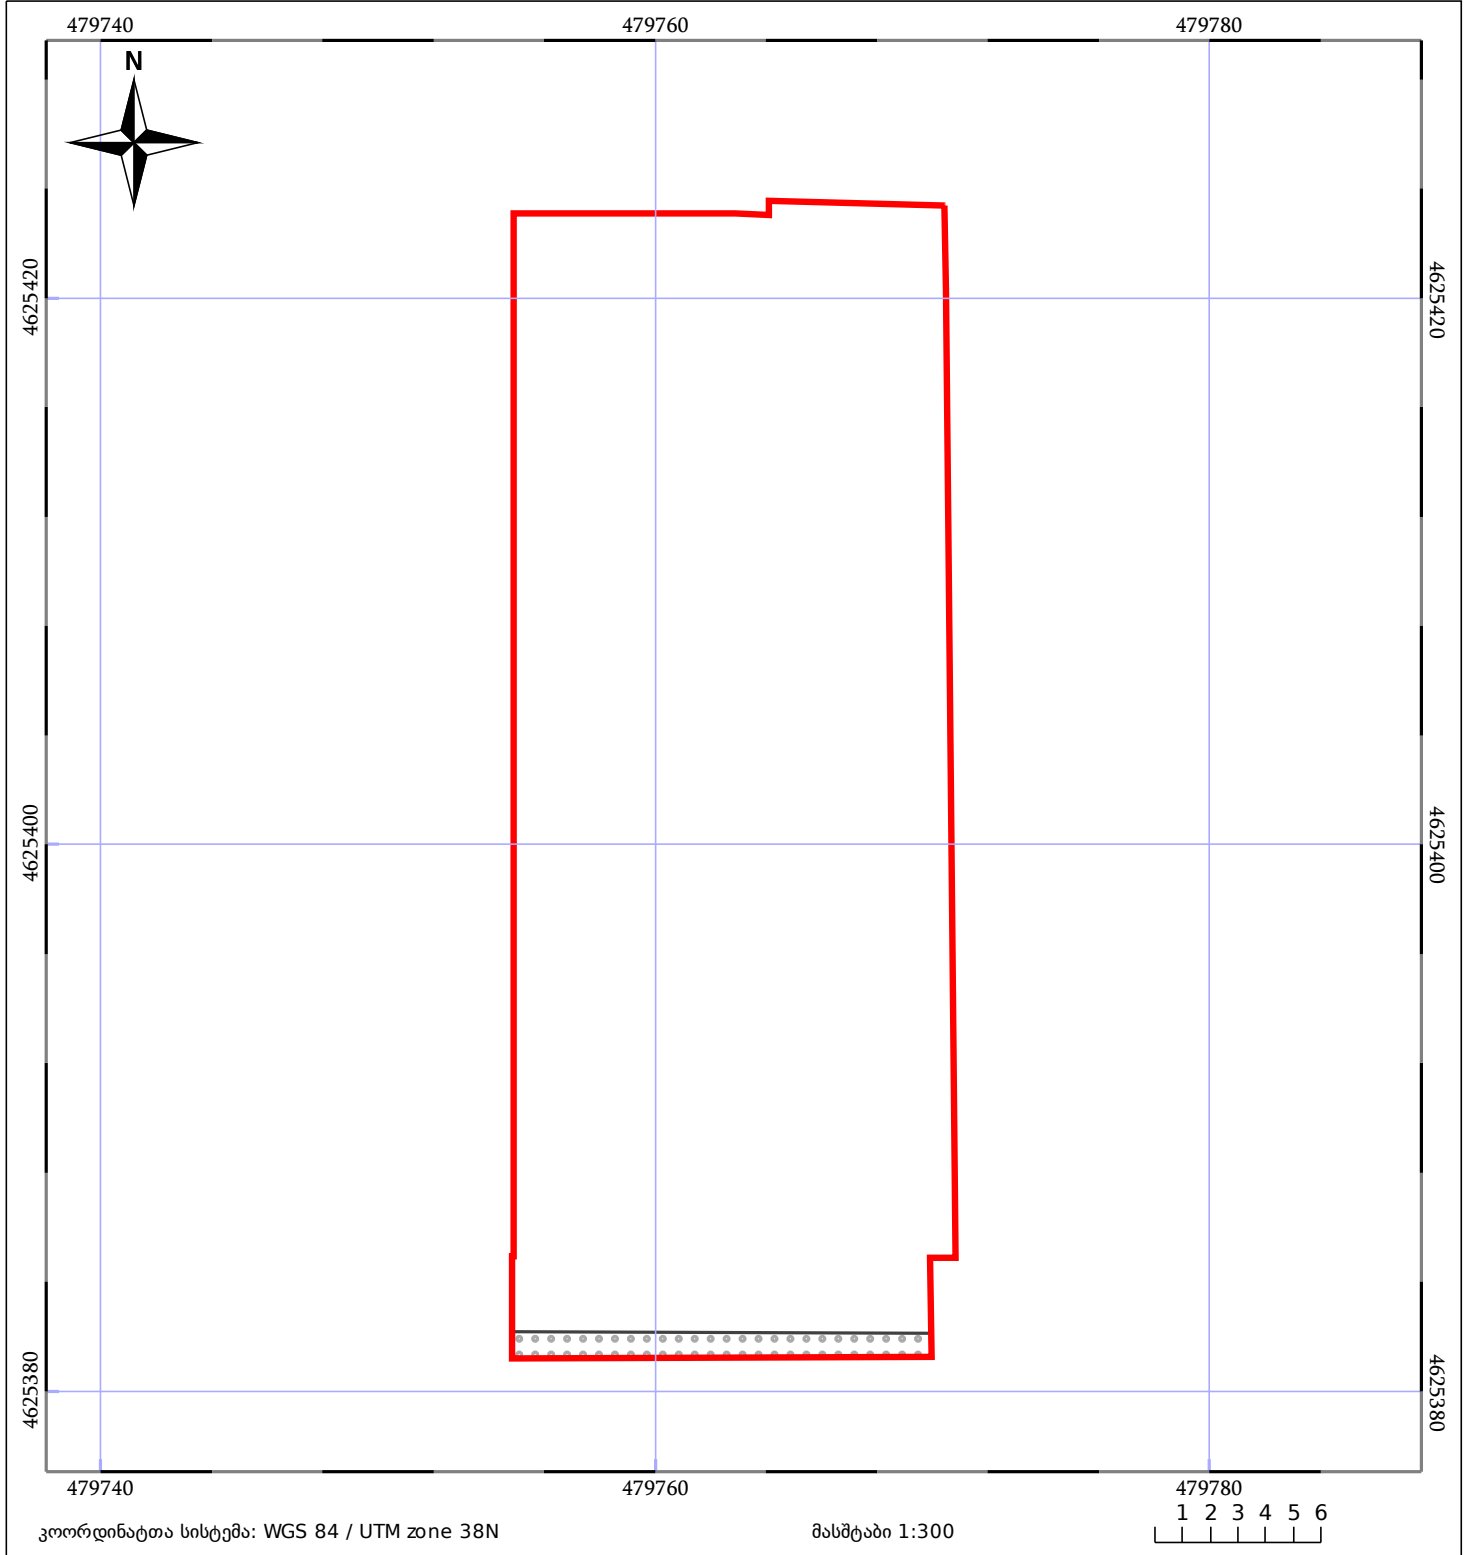

# საკადასტრო გეგმა

საჯარო რეესტრის ეროვნული  
სააგენტო

საკადასტრო კოდი: **01.72.14.036.812**

ნაკვეთის დანიშნულება:

არასასოფლო სამეურნეო

განცხადების ნომერი: **882026286198**

ფართობი:

**659 კვ.მ (WGS 84 / UTM zone 38N)**

მომზადების თარიღი: **15/04/2026**

ვალდებულების ფართობი:

**13 კვ.მ (WGS 84 / UTM zone 38N)**

მშენებარე ნაგებობა	ნაკვეთის საკადასტრო საზღვარი	შენობა/ნაგებობა
საზღვრული ნაგებობა	ტყის ფონდი	ვალდებულება