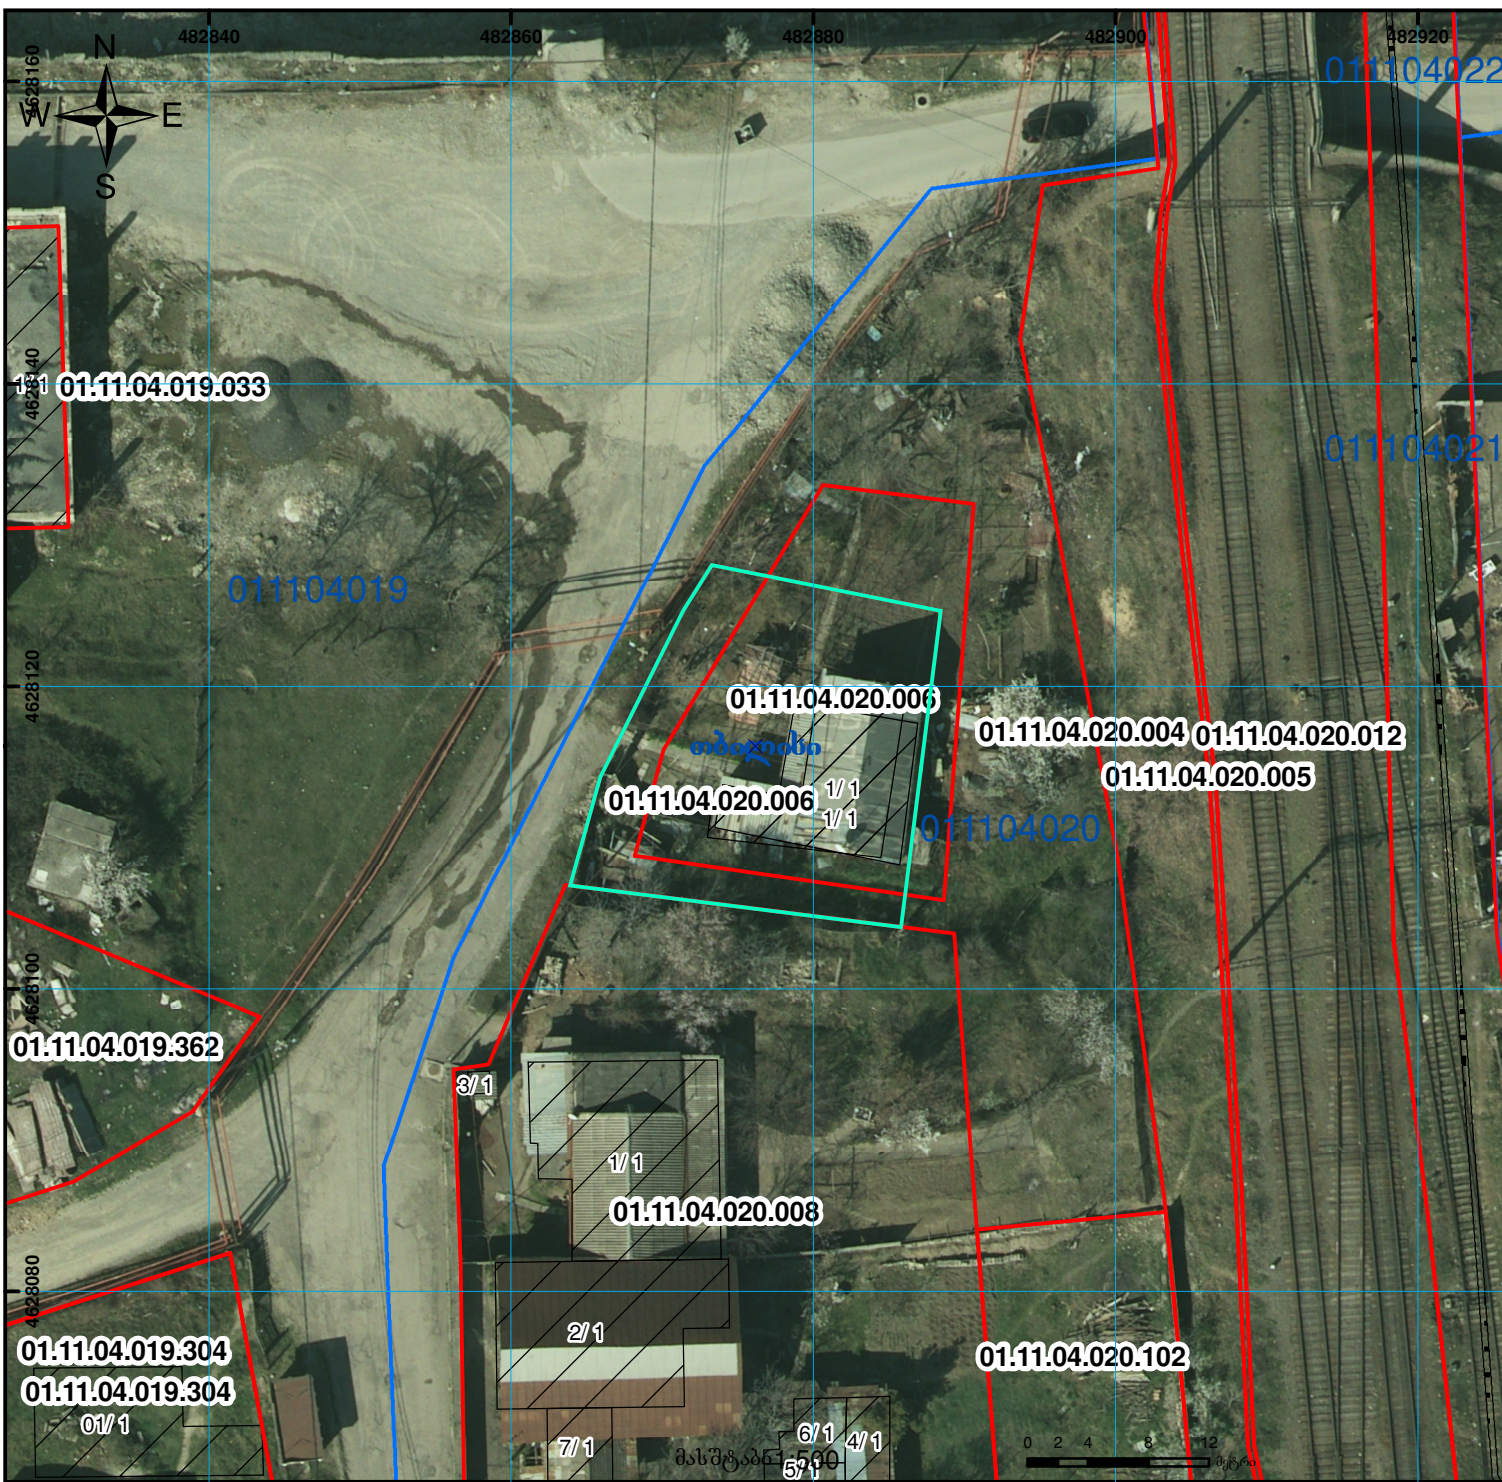

# ნაკვეთი 1/3-ზე ნაკლებად იცვლის მდებარეობას

მიწის ნაკვეთის საკადასტრო კოდი:  
ბანცხალების რეგისტრაციის ნომერი:  
მიწის ნაკვეთის ფართობი:

01.11.04.020.006  
882019962401  
421 კვ.მ.

მომზადების თარიღი

28.11.19

	შენიშნული ნაკვეთი, პირობითი ნომერი/სართულიანობა		ვალდებულება		საზოხრთი ნაკვეთი	000 000 UTM (საერთაშორისო) სისტემის კოორდ.
	მიწის ნაკვეთის საკადასტრო საზღვარი		მშენებარე ნაკვეთი		მიწისქვეშა ნაკვეთი	