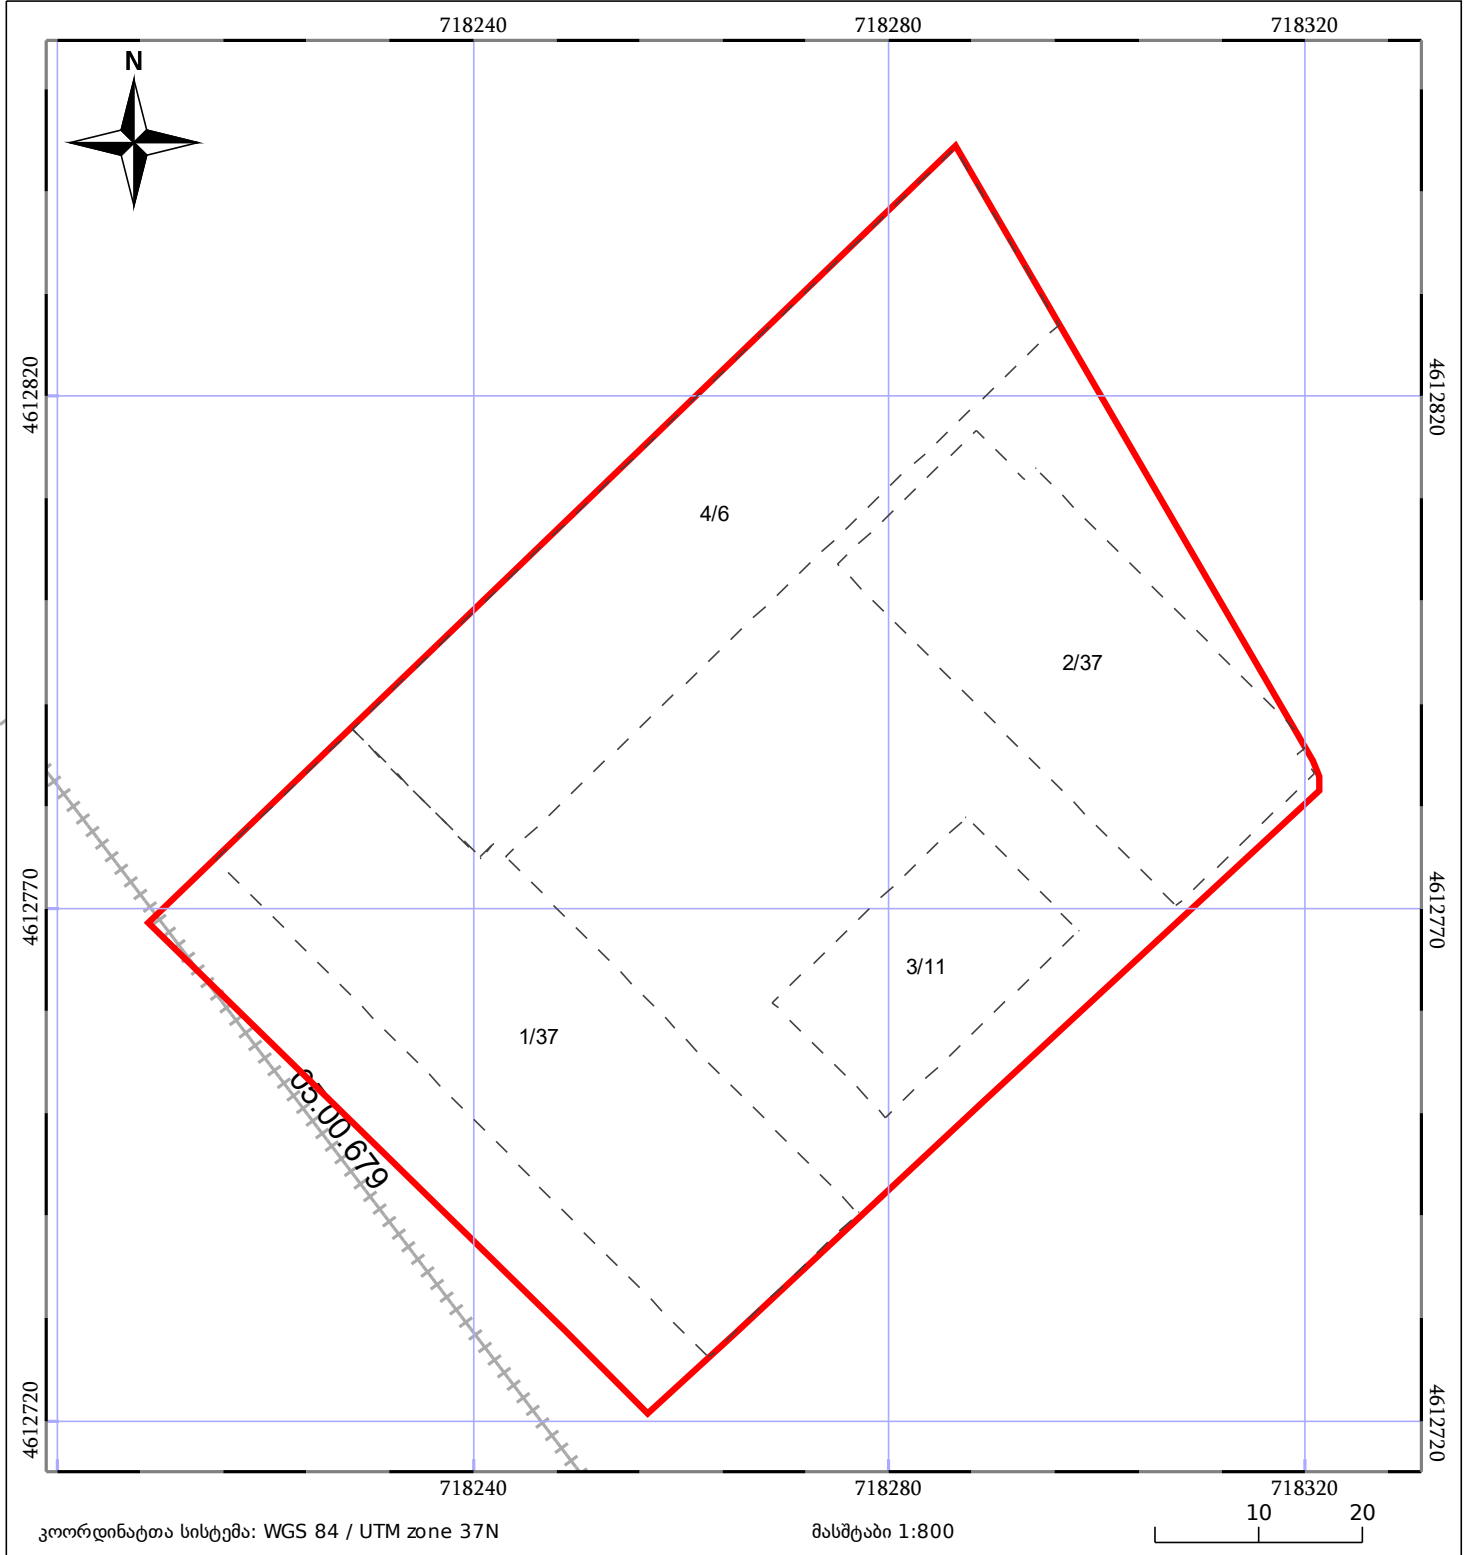

# საკადასტრო გეგმა

საჯარო რეესტრის ეროვნული  
სააგენტო

საკადასტრო კოდი: **05.27.05.033**

ნაკვეთის დანიშნულება:

არასასოფლო სამეურნეო

განცხადების ნომერი: **882019024289**

ფართობი:

**6811 კვ.მ (WGS 84 / UTM zone 38N)**

**6806 კვ.მ (WGS 84 / UTM zone 37N)**

მომზადების თარიღი: **16/01/2019**

05/25 მშენებარე ნაგებობა	05/25 მენობა/ნაგებობა	ტყის ფონდი
ნაკვეთის საკადასტრო საზღვარი	საზოგადოებრივი ნაგებობა	ვალდებულება