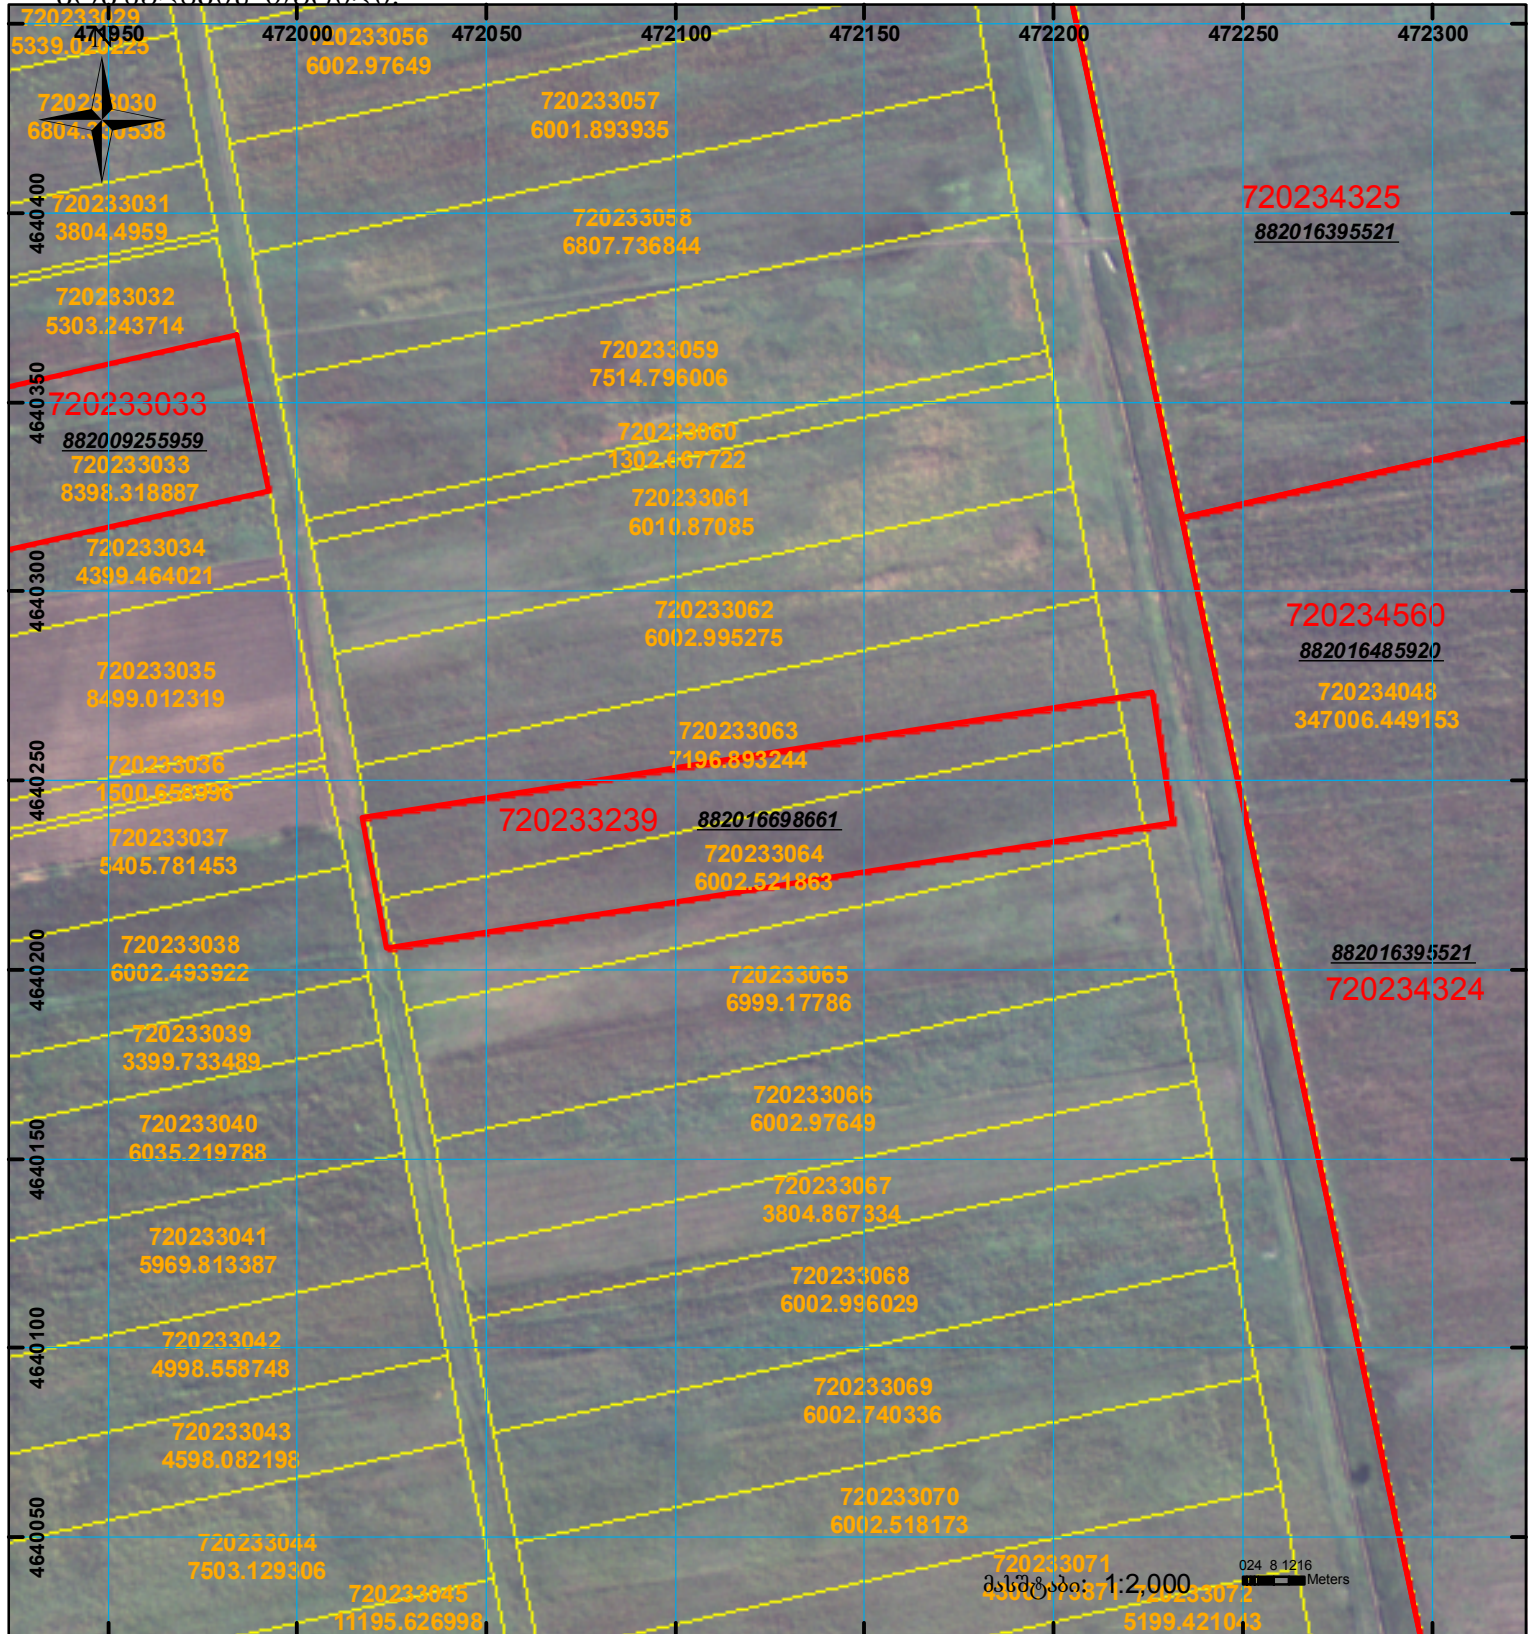

წარმოდგენილი უნდა იქონ ანანაკლებ 3 ზოტო

მიწის ნაკვეთის საკადასტრო კოდი: 72 02 33 239  
 განცხადების რეგისტრაციის ნომერი: 882016698661  
 მიწის ნაკვეთის ფართობი: 7384 კვ.მ.  
 მოგზაურობის თარიღი: 10.10.16

	შენიშნული ნაკვეთი, პირობითი ნომერი/სართულიანობა		კალდებულეზა		საზღვრული ნაკვეთი
	მიწის ნაკვეთის საკადასტრო საზღვარი		შენიშნული ნაკვეთი		

0 00  
0 00  
UTM (საერთაშორისო) სისტემის კოორდ.