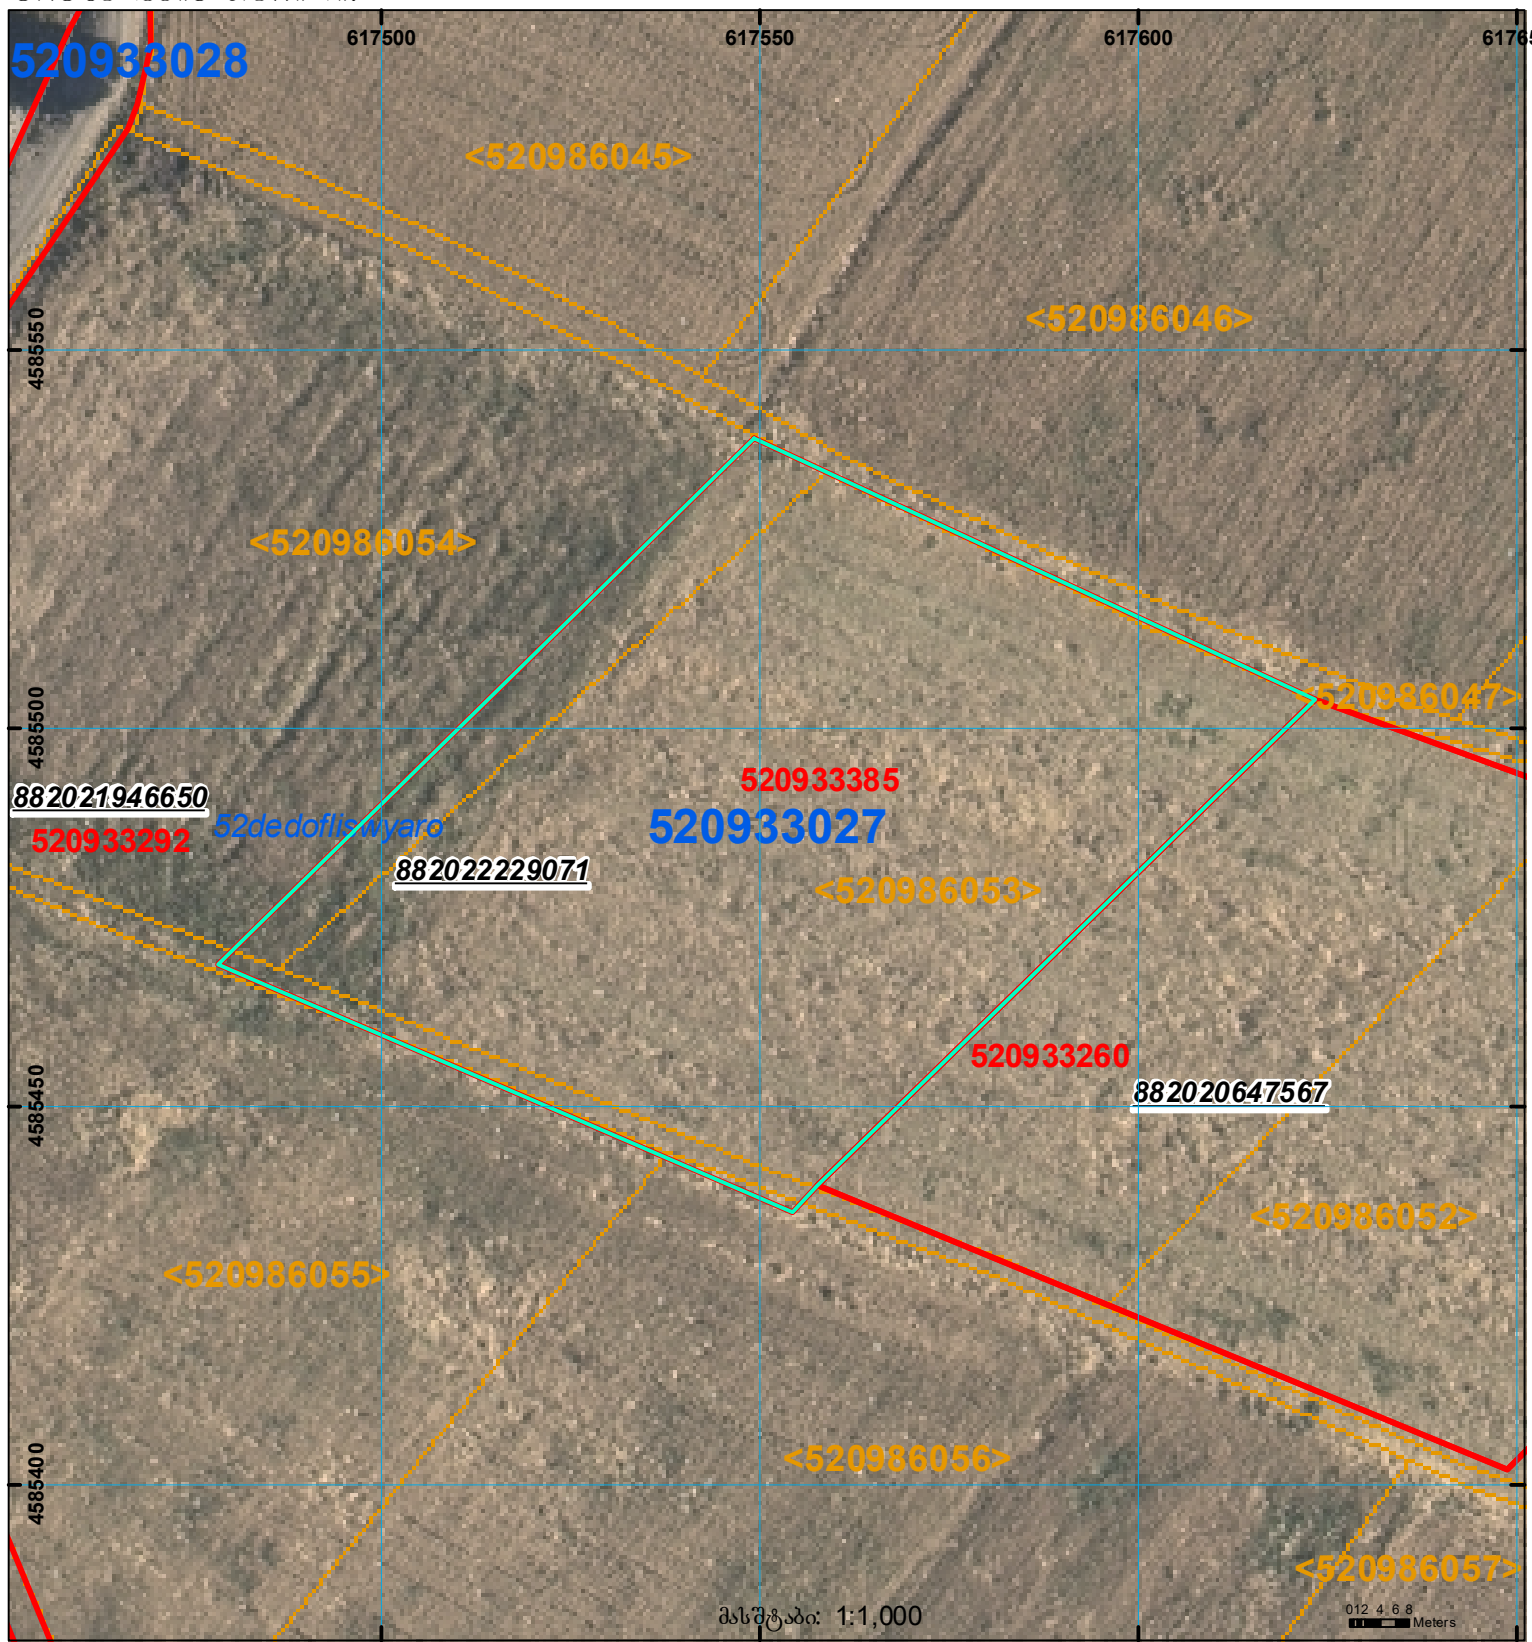

მიწის ნაკვეთის საკადასტრო კოდი: 52 09 33 385
 ბანცხალების რეგისტრაციის ნომერი: 88202229071
 მიწის ნაკვეთის ფართობი: 7500 კვ.მ.
 მომზადების თარიღი: 06.04.22

	შენიშნული ნაკვეთი, პირობითი ნომერით/სართულიანობა		კალდებულება		საზოგადოებრივი ნაკვეთი
	მიწის ნაკვეთის საკადასტრო საზღვარი		შუენებარე ნაკვეთი		

000 000
 UTM (საერთაშორისო) სისტემის კოორდ.