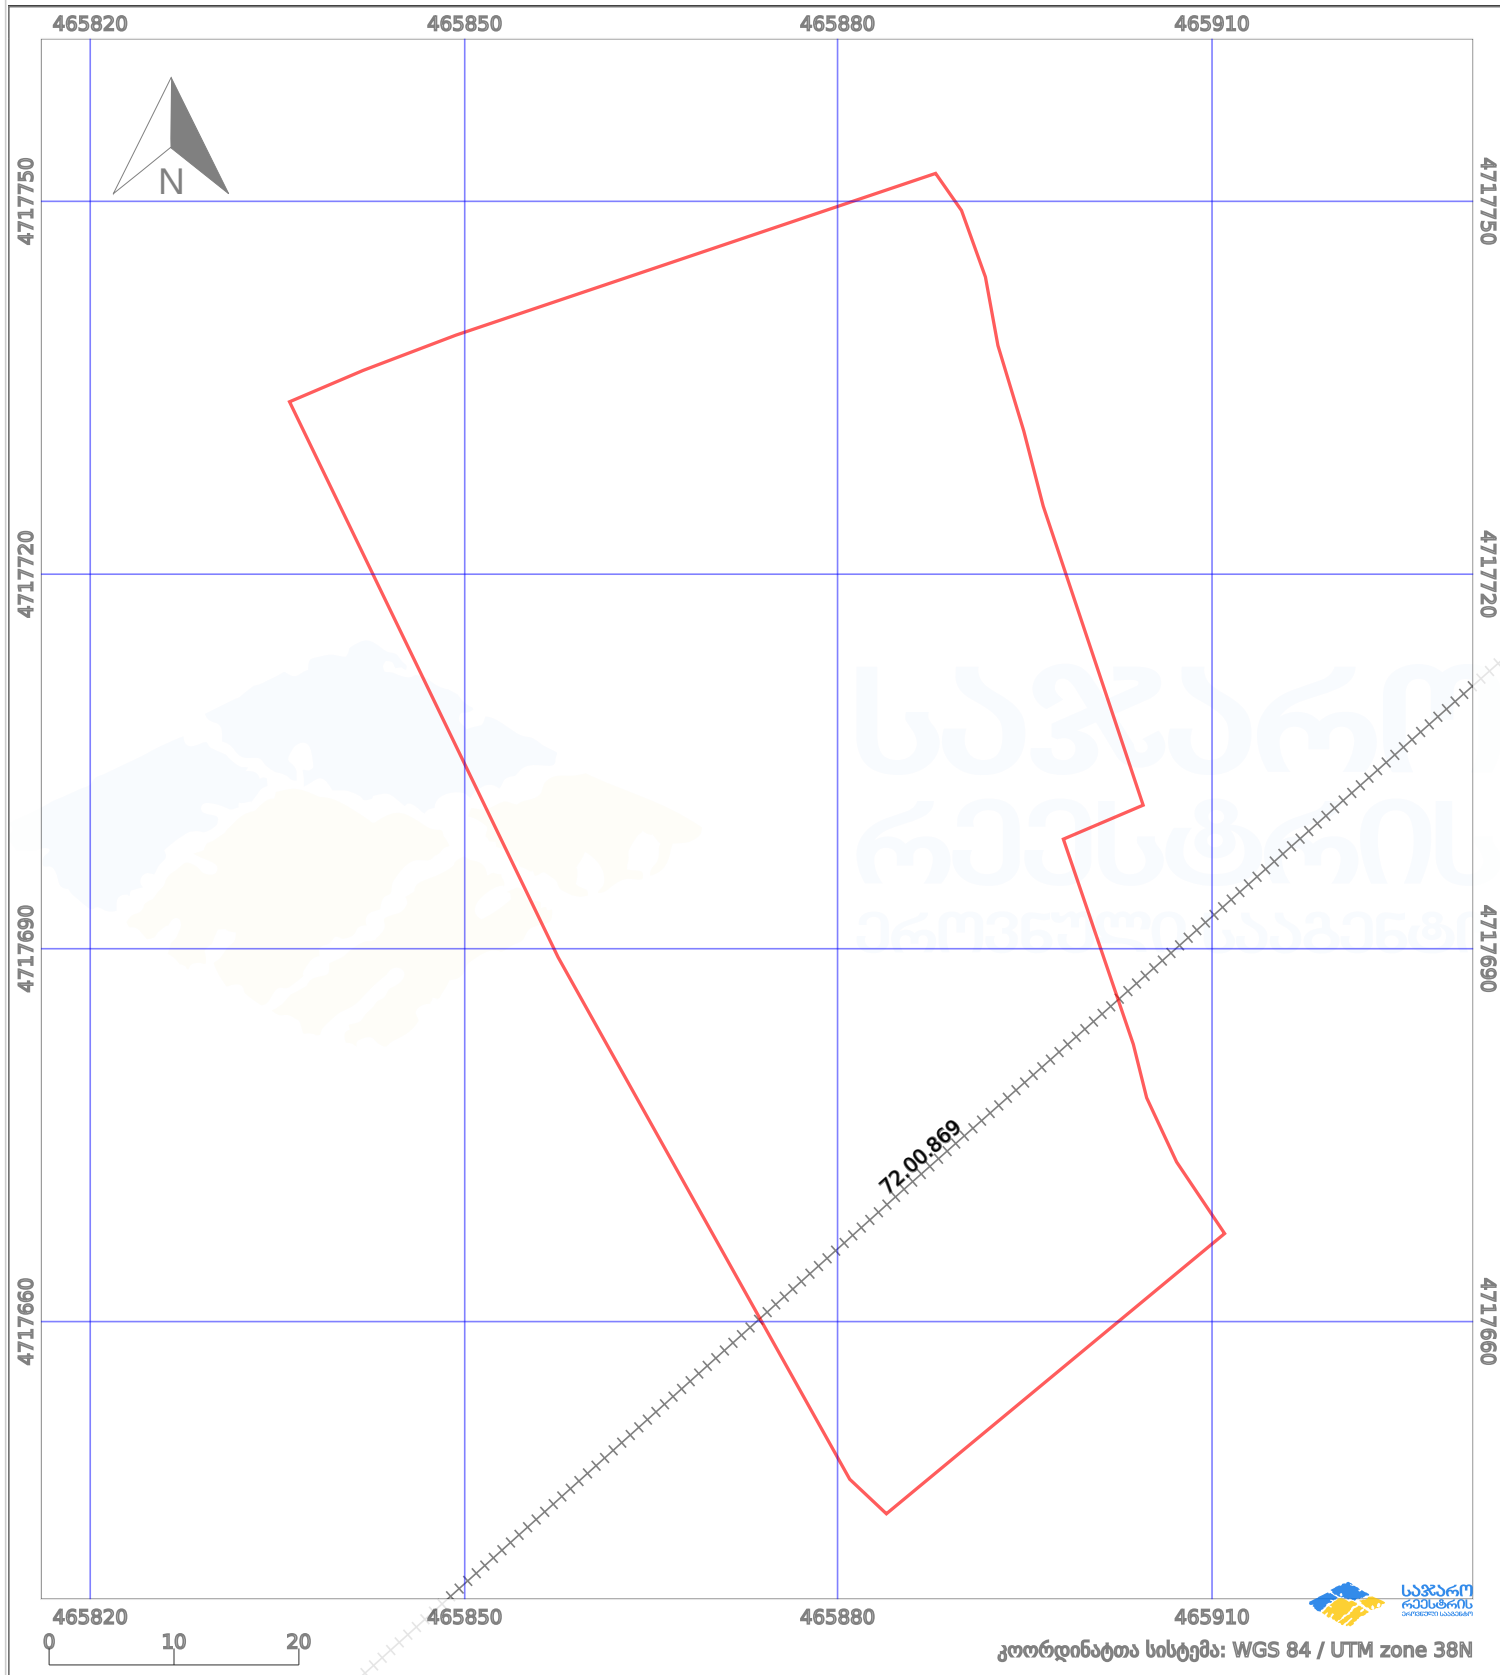

საკადასტრო გეგმა

საჯარო რეგისტრის ეროვნული სააგენტო

საკადასტრო კოდი:

74.03.11.098

ნაკვეთის დანიშნულება:

სასოფლო-სამეურნეო(სახნავი)

განცხადების ნომერი:

892024337260

ფართობი:

4315 კვ.მ (WGS 84 / UTM zone 38N)

მომზადების თარიღი:

14/04/2025

პირობითი აღნიშვნები:

	ნაკვეთის საზღვარი		მშენებარე ნაგებობა		02/4 აშენებული ნაგებობა		მინისქვეშა ნაგებობა
	საზღვრივი ნაგებობა		ტყის ფონდი		ვალდებულება		ქარსაფარი ბოლი