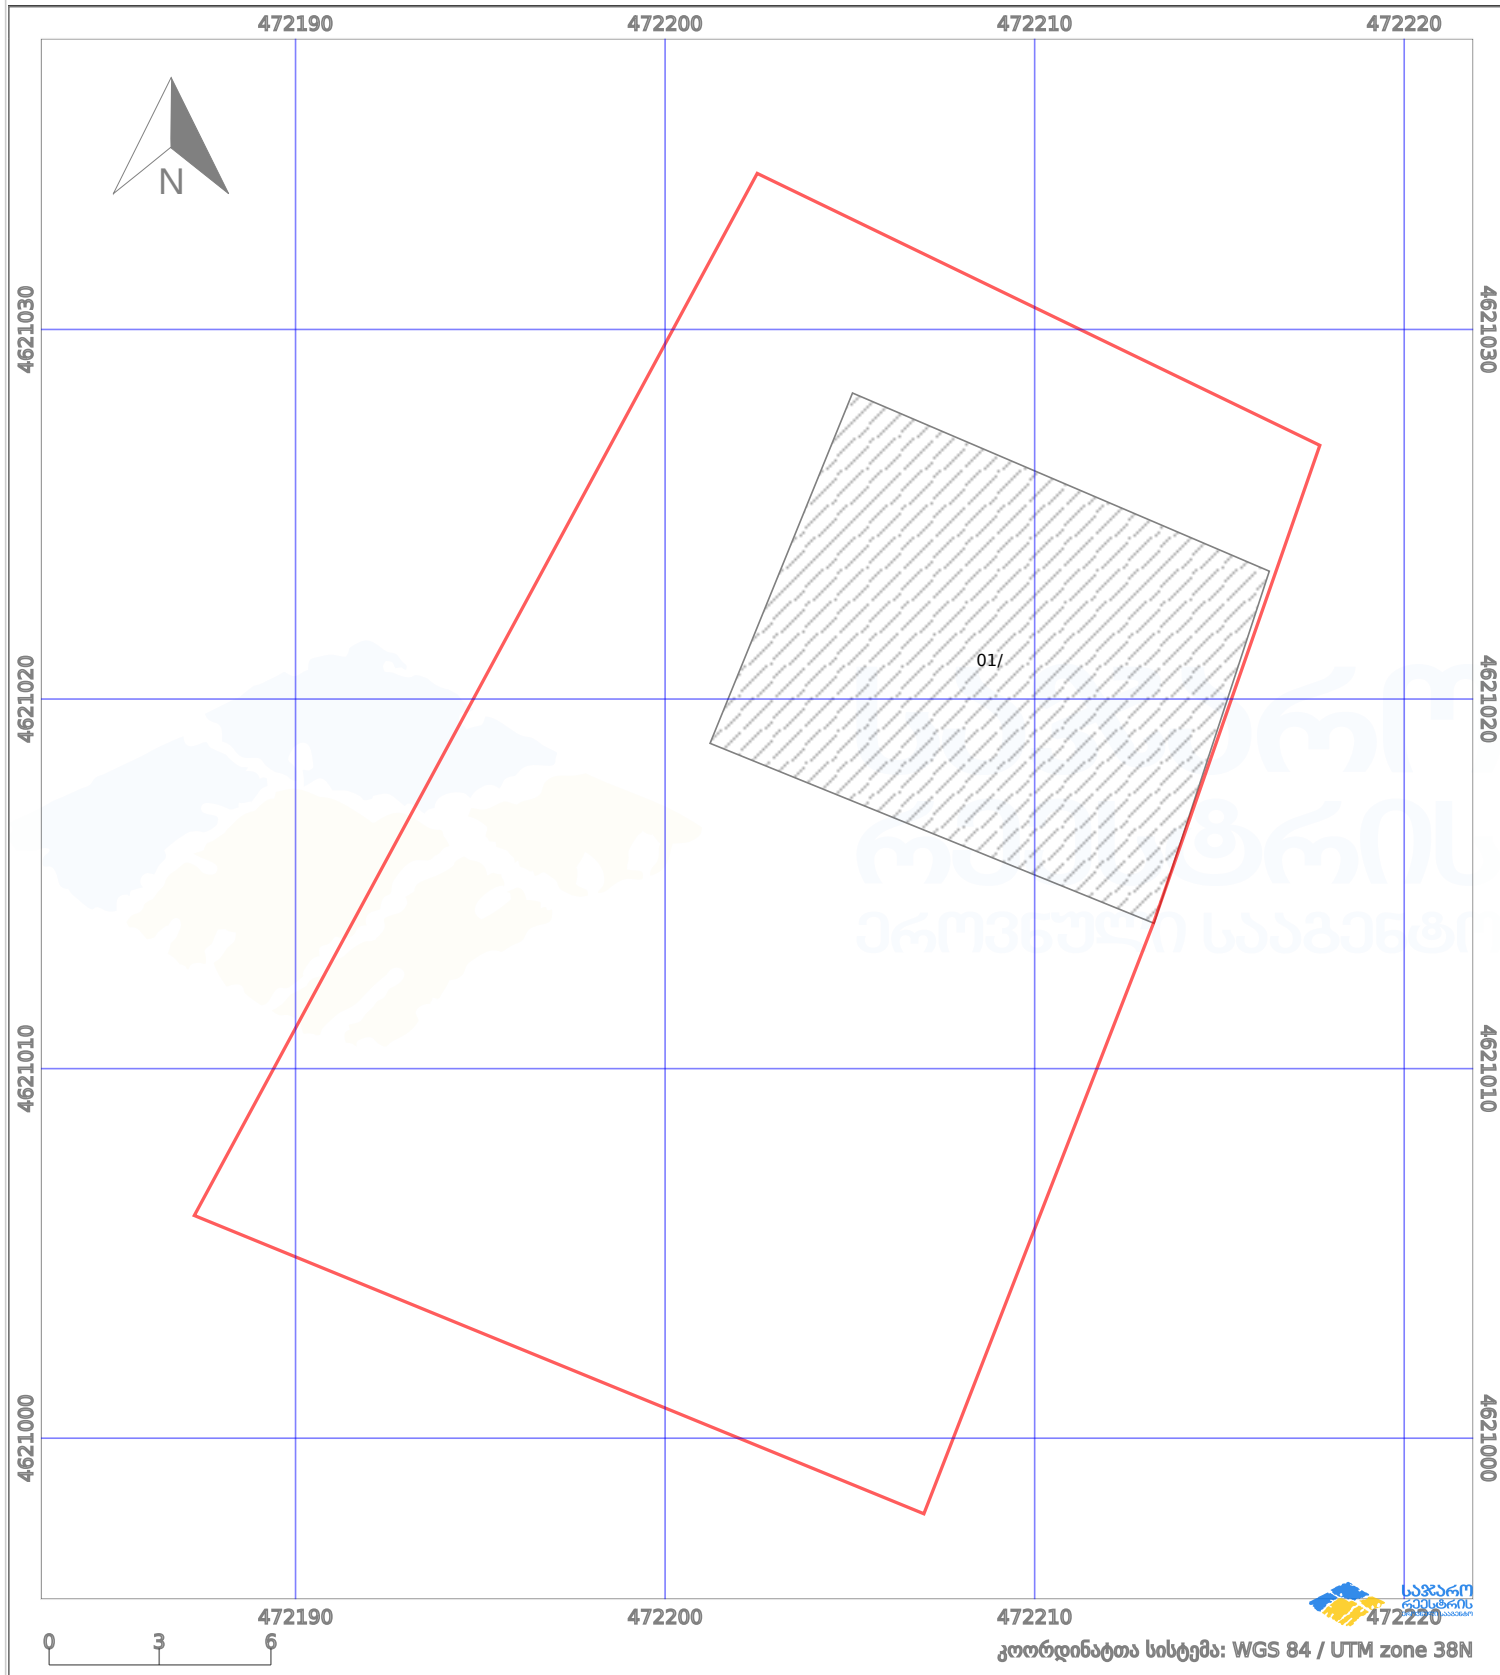

საკადასტრო გეგმა

საქართველოს რეესტრის ეროვნული სააგენტო

საკადასტრო კოდი:

72.16.07.095

ნაკვეთის დანიშნულება:

სასოფლო-სამეურნეო

განცხადების ნომერი:

882022646833

ფართობი:

605 კვ.მ (WGS 84 / UTM zone 38N)

მომზადების თარიღი:

14/09/2022

პირობითი აღნიშვნები:

- | | | | | | | | |
|--|--------------------|--|--------------------|--|--------------------|--|----------------|
| | ნაკვეთის საზღვარი | | მშენებარე ნაკებობა | | აშენებული ნაკებობა | | ქარსაფარი ზოლი |
| | სამობრივი ნაკებობა | | ტყის ფონდი | | ვალდებულება | | |