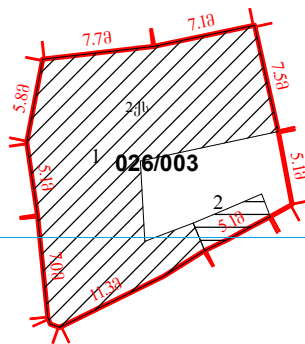

საკადასტრო ბეჭედი

მასშტაბი 1:500

საქართველოს იუსტიციის სამინისტრო  
საჯარო რეგისტრის ეროვნული სააგენტო  
თბილისის სარეგისტრაციო სამსახური

მიწის ნაკვეთი:

სარეგისტრაციო №

საკადასტრო № 01 / 15 / 05 / 026/003

ზონა / სექტორი / კვარტალი / ნაკვეთი  
თბილისი მთაწმინდა

ბეჭედი

მისამართი: ჩაბაღის ქუჩა №11-7

თარიღი: 20.08.07

ფართობი: 261 კვ.მ.

4616300

122402-07

482700

482750