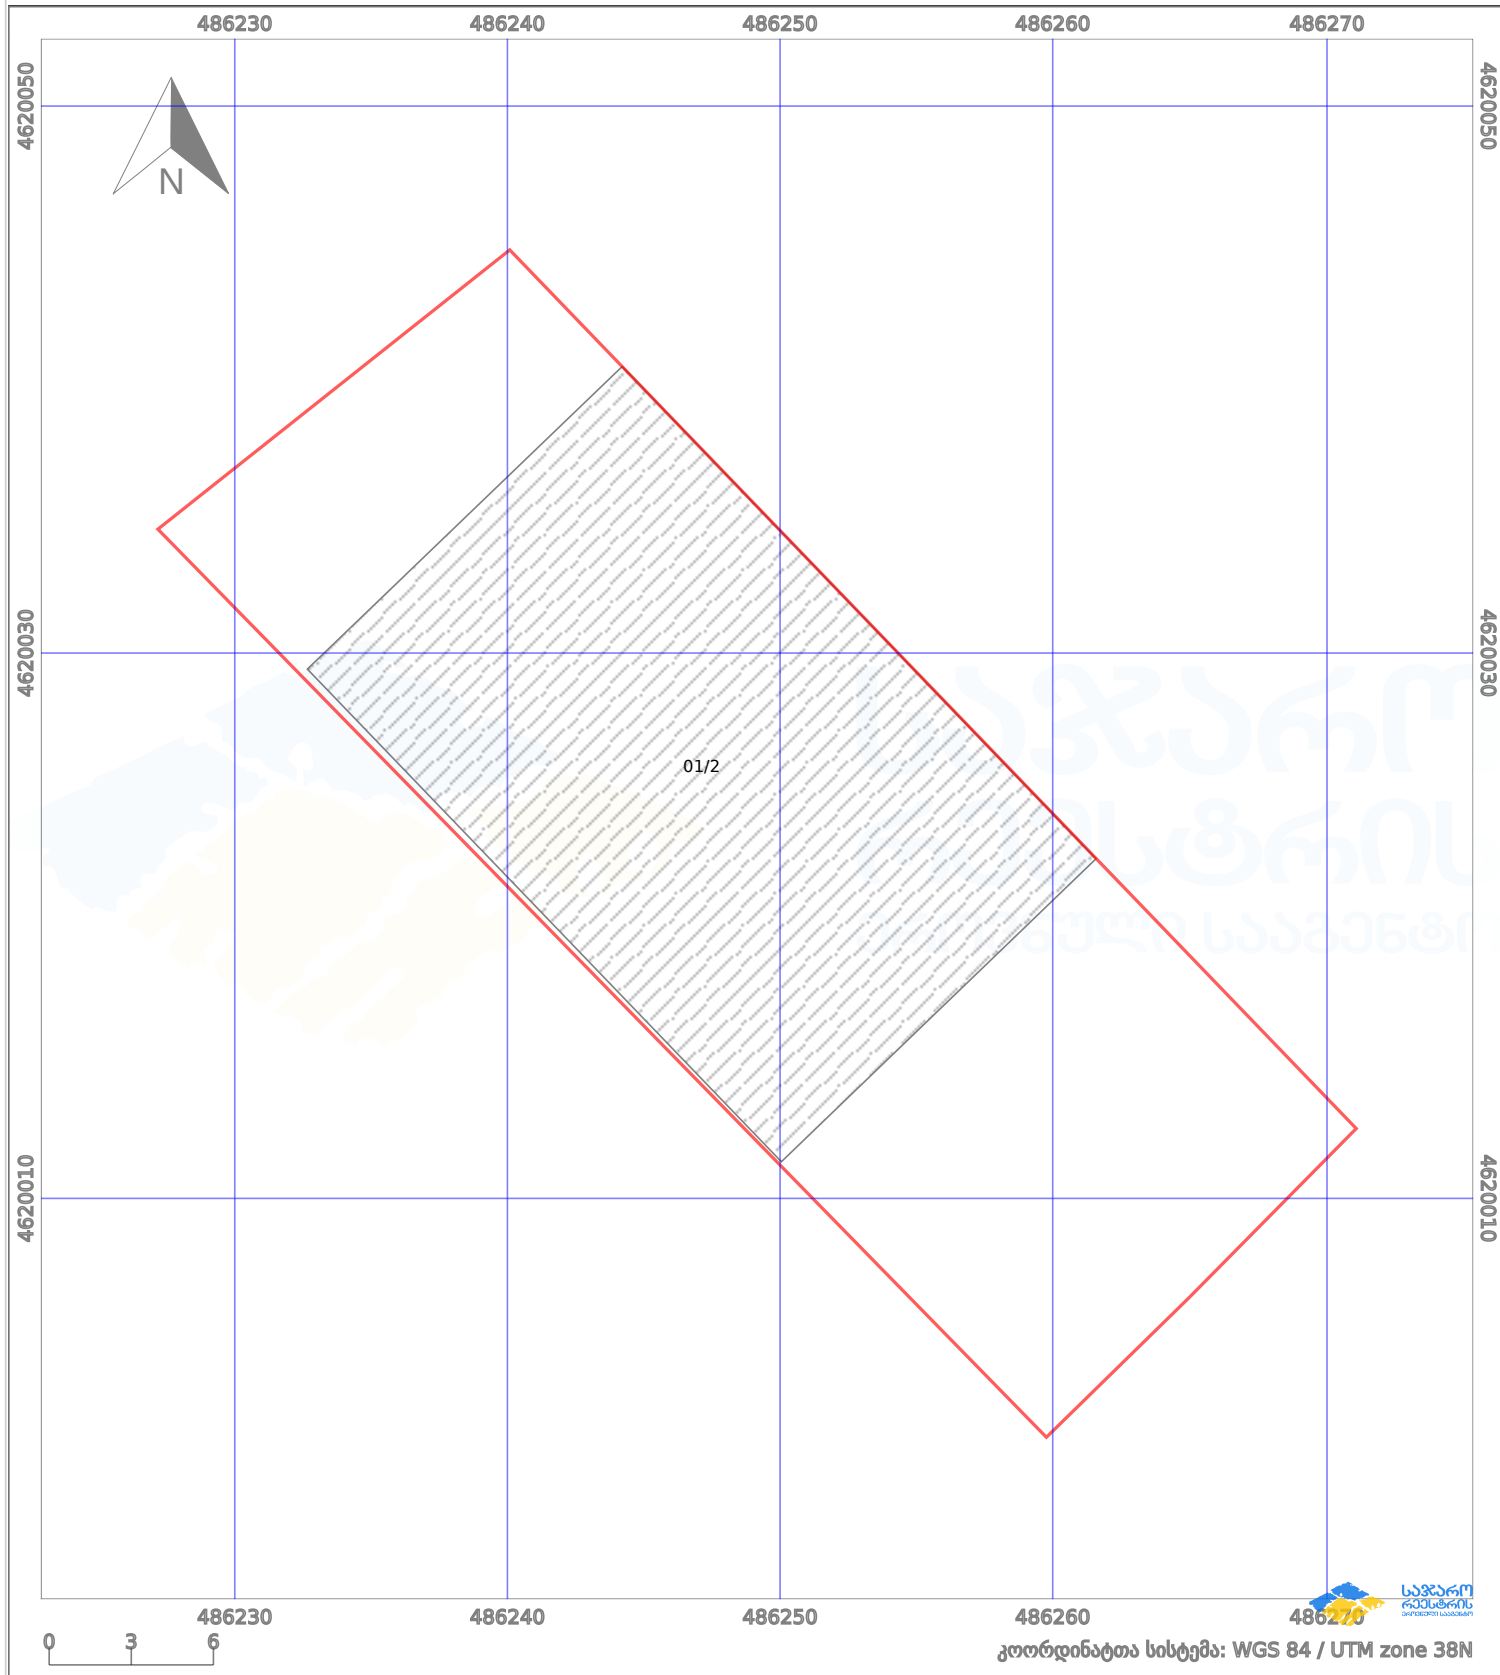

# საკადასტრო გეგმა

საქართველოს რეესტრის ეროვნული  
სააგენტო

საკადასტრო კოდი: **01.81.21.135.005**

ნაკვეთის დანიშნულება:

**არასასოფლო სამეურნეო**

განცხადების ნომერი: **882024541298**

ფართობი:

**739 კვ.მ (WGS 84 / UTM zone 38N)**

მომზადების თარიღი: **19/04/2024**

პირობითი აღნიშვნები:

	ნაკვეთის საზღვარი		მშენებარე ნაგებობა		აშენებული ნაგებობა		მინისქვეშა ნაგებობა
	საზღვარი ნაგებობა		ტყის ფონდი		ვალდებულება		ქარსაფარი ბოლი