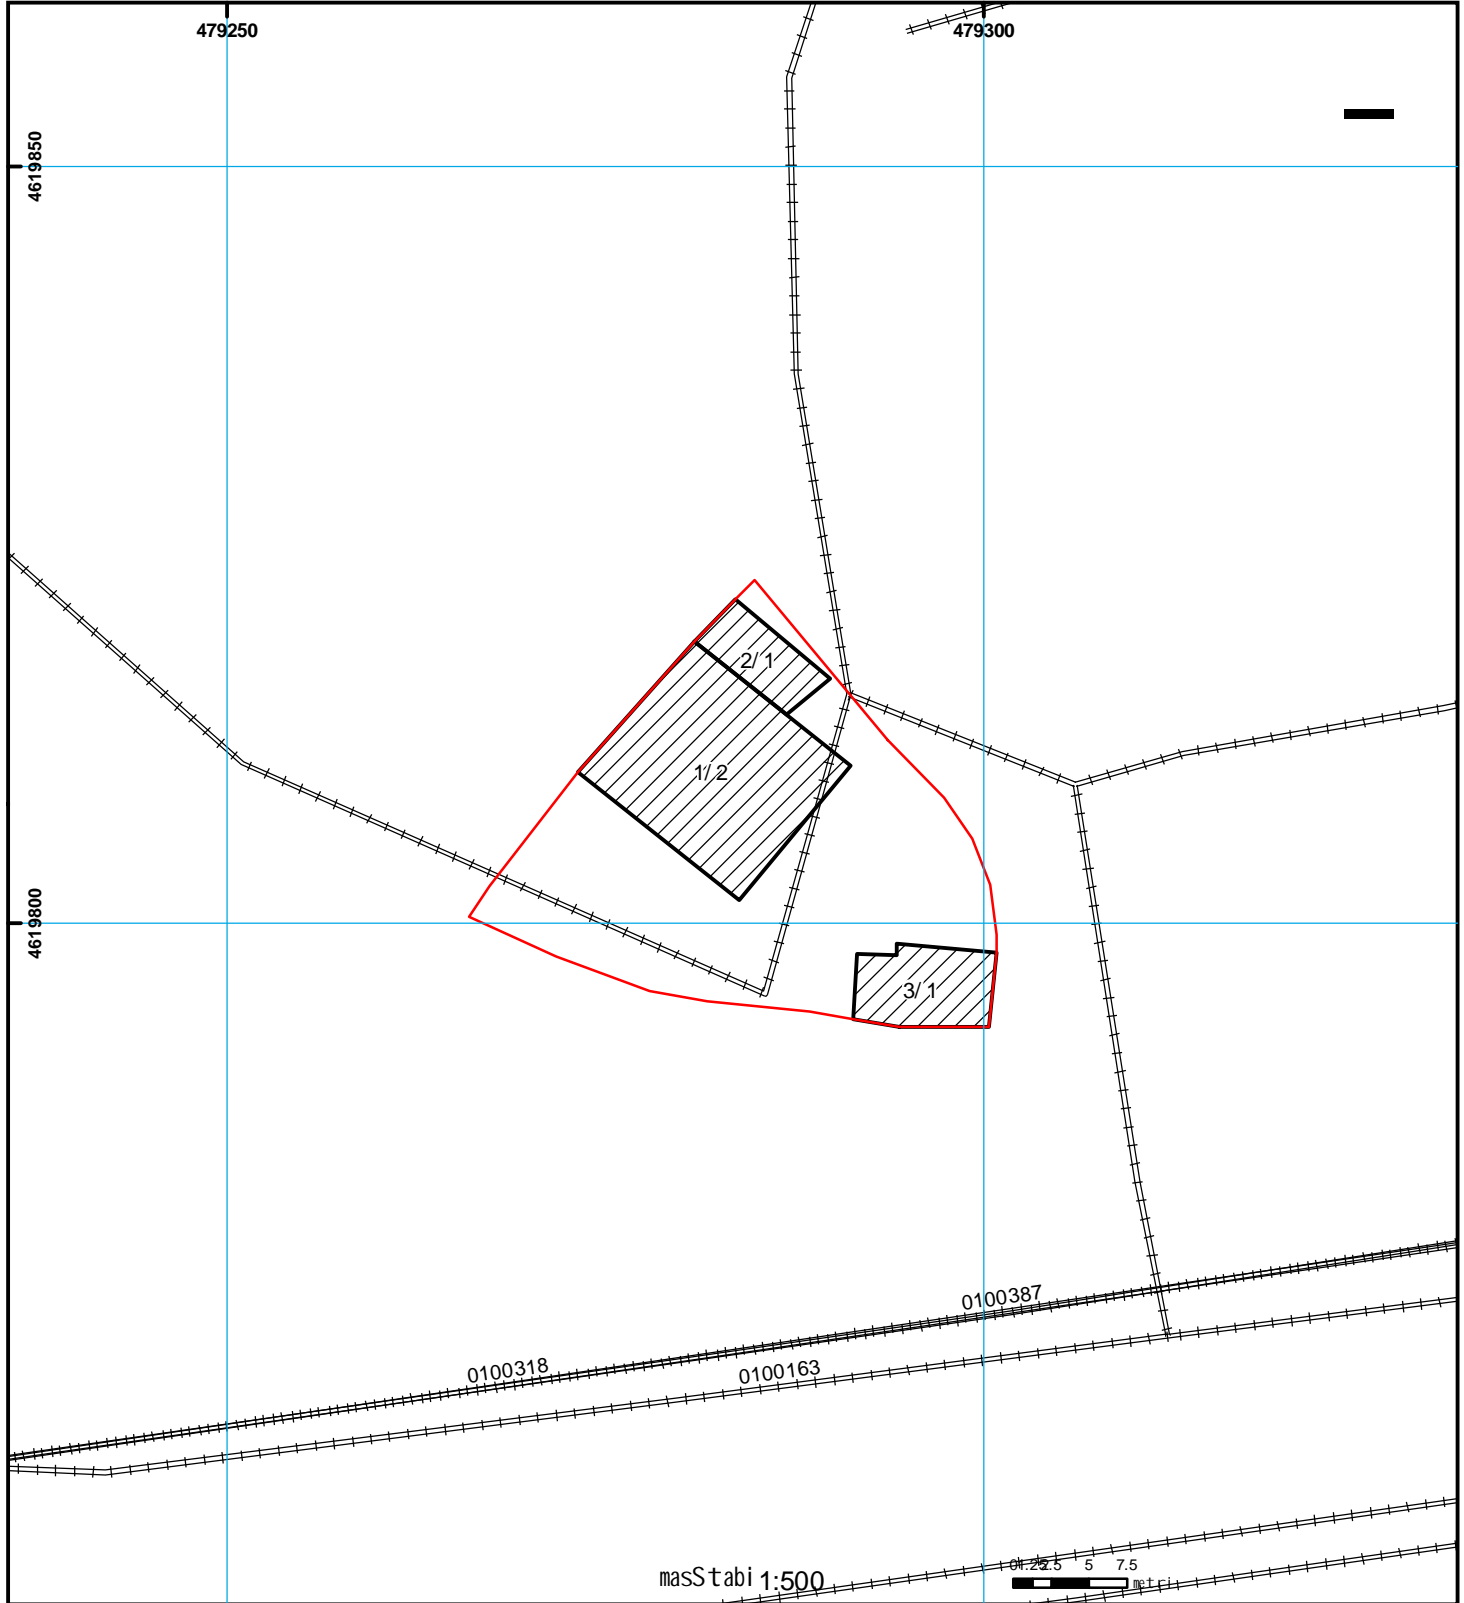

საქართველოს იუსტიციის მინისტრო
საჯარო რეგისტრაციის ეროვნული სააგენტო

საკადასტრო გეგმა

საჯარო რეგისტრაციის ეროვნული სააგენტო

მიწის ნაკვეთის საკადასტრო კოდი: 01.14.15.021.013
განცხადების რეგისტრაციის ნომერი 882010673050
მიწის ნაკვეთის ფართობი: 603 კვ.მ.
დანიშნულება: არასასოფლო-სამეურნეო
მომზადების თარიღი 01.07.10

01/2	სენობა-ნაგებობა, პირობითი ნომერი/სართულიანობა		მსენებარე ნაგებობა		ხაზობრივი ნაგებობა	UTM (საერთაშორისო) სისტემის კოორდ.
	მიწის ნაკვეთის საკადასტრო საზღვარი		მიწის სვესა ნაგებობა		მიწის სვესა ნაგებობა	