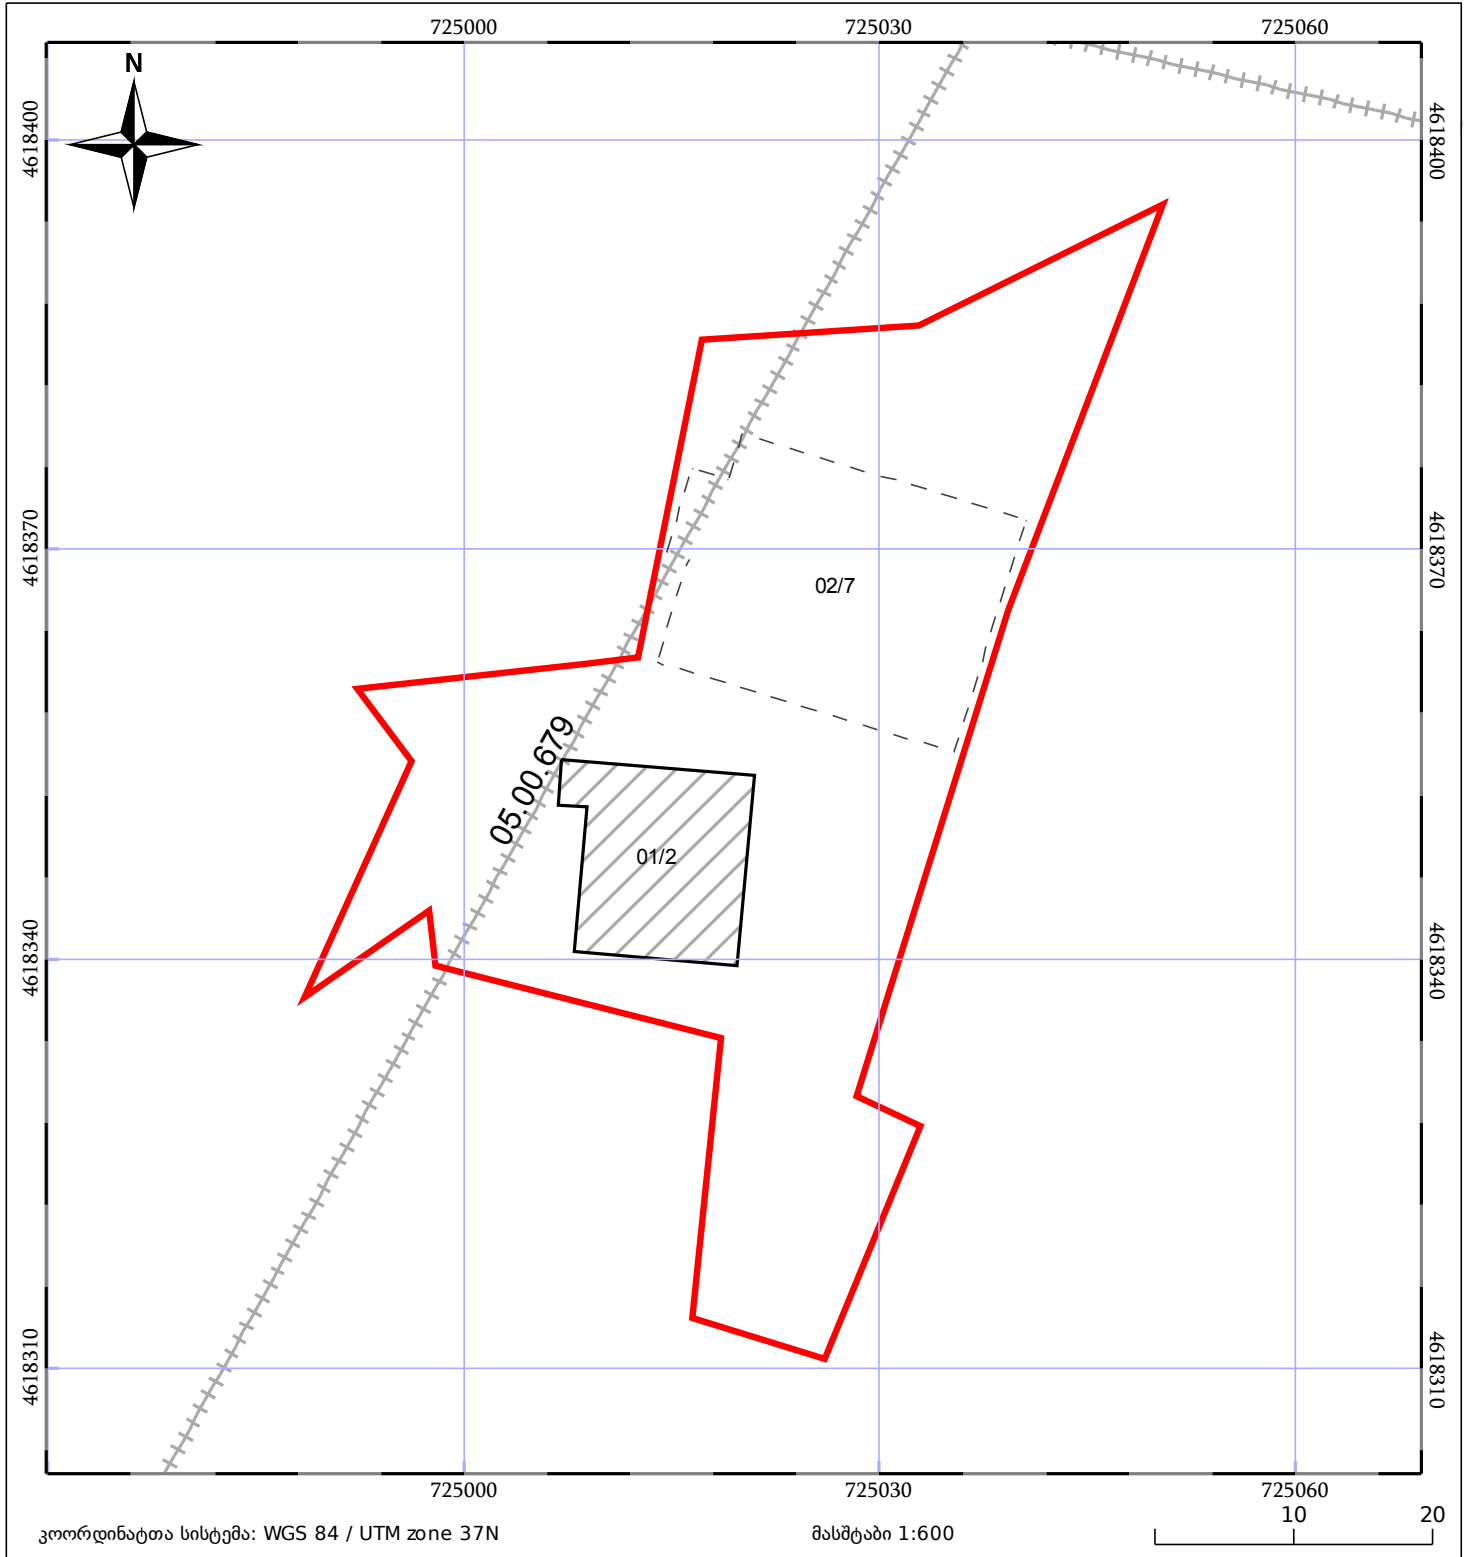

საკადასტრო გეგმა

საჯარო რეესტრის ეროვნული
სააგენტო

საკადასტრო კოდი: **05.34.23.292**

ნაკვეთის დანიშნულება:

არასასოფლო სამეურნეო

განცხადების ნომერი: **882019403066**

ფართობი:

2018 კვ.მ (WGS 84 / UTM zone 38N)

2017 კვ.მ (WGS 84 / UTM zone 37N)

მომზადების თარიღი: **30/05/2019**

05/25 მშენებარე ნაგებობა	05/25 მენობა/ნაგებობა	ტყის ფონდი
ნაკვეთის საკადასტრო საზღვარი	საზომრივი ნაგებობა	ვალდებულება