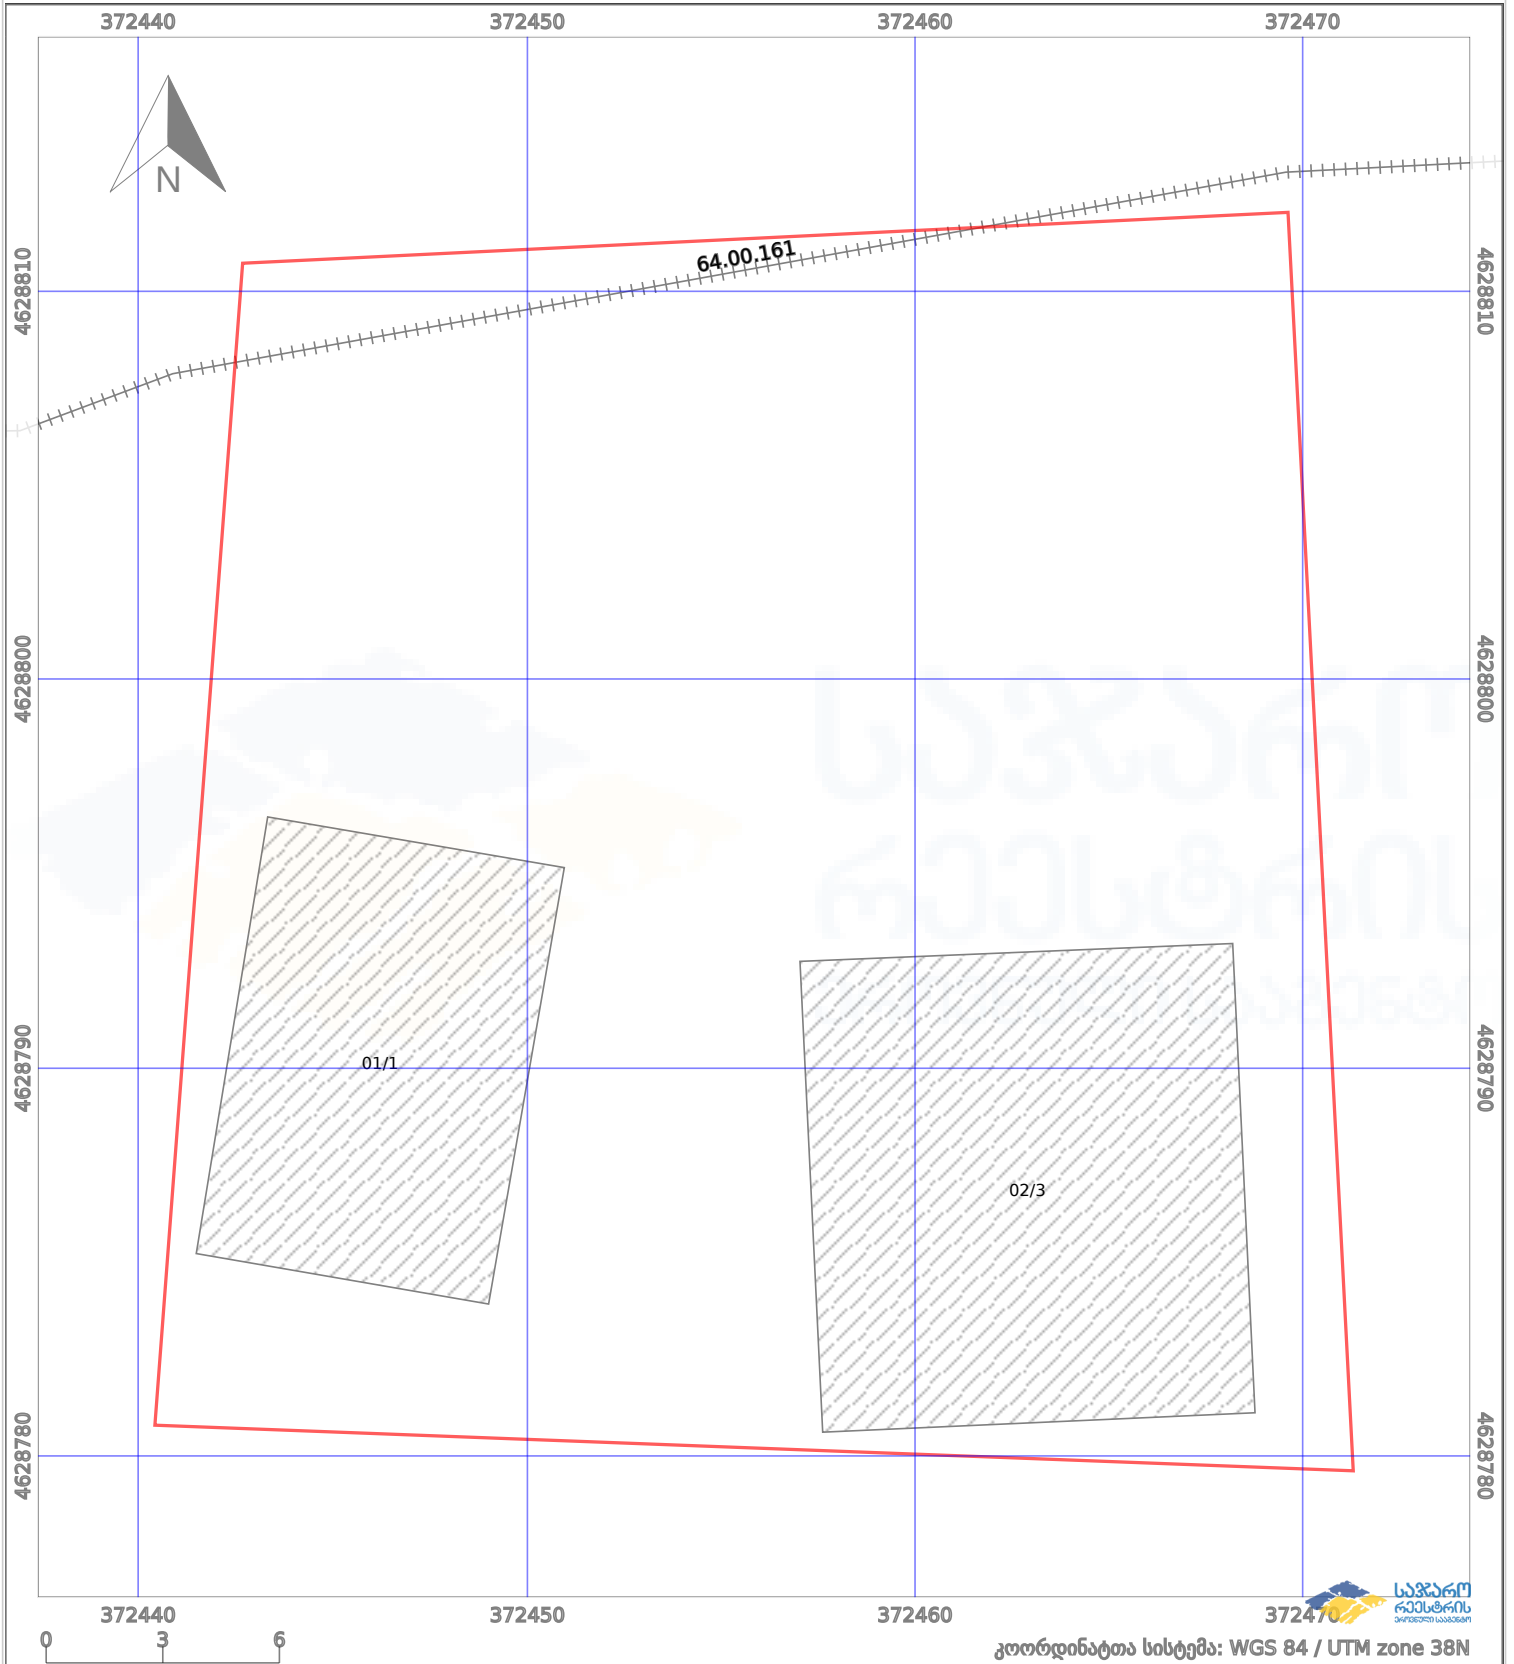

საკადასტრო გეგმა

საქართველოს რეესტრის ეროვნული სააგენტო

საკადასტრო კოდი:

64.25.04.232

ნაკვეთის დანიშნულება:

სასოფლო-სამეურნეო(საკარმიდამო)

განცხადების ნომერი:

882021943391

ფართობი:

901 კვ.მ (WGS 84 / UTM zone 38N)

მომზადების თარიღი:

09/11/2021

	ნაკვეთის საზღვარი		პირობითი აღნიშვნები:		აშენებული ნაგებობა
	საზღვარი ნაგებობა		მშენებარე ნაგებობა		ვალდებულება
			ტყის ფონდი		