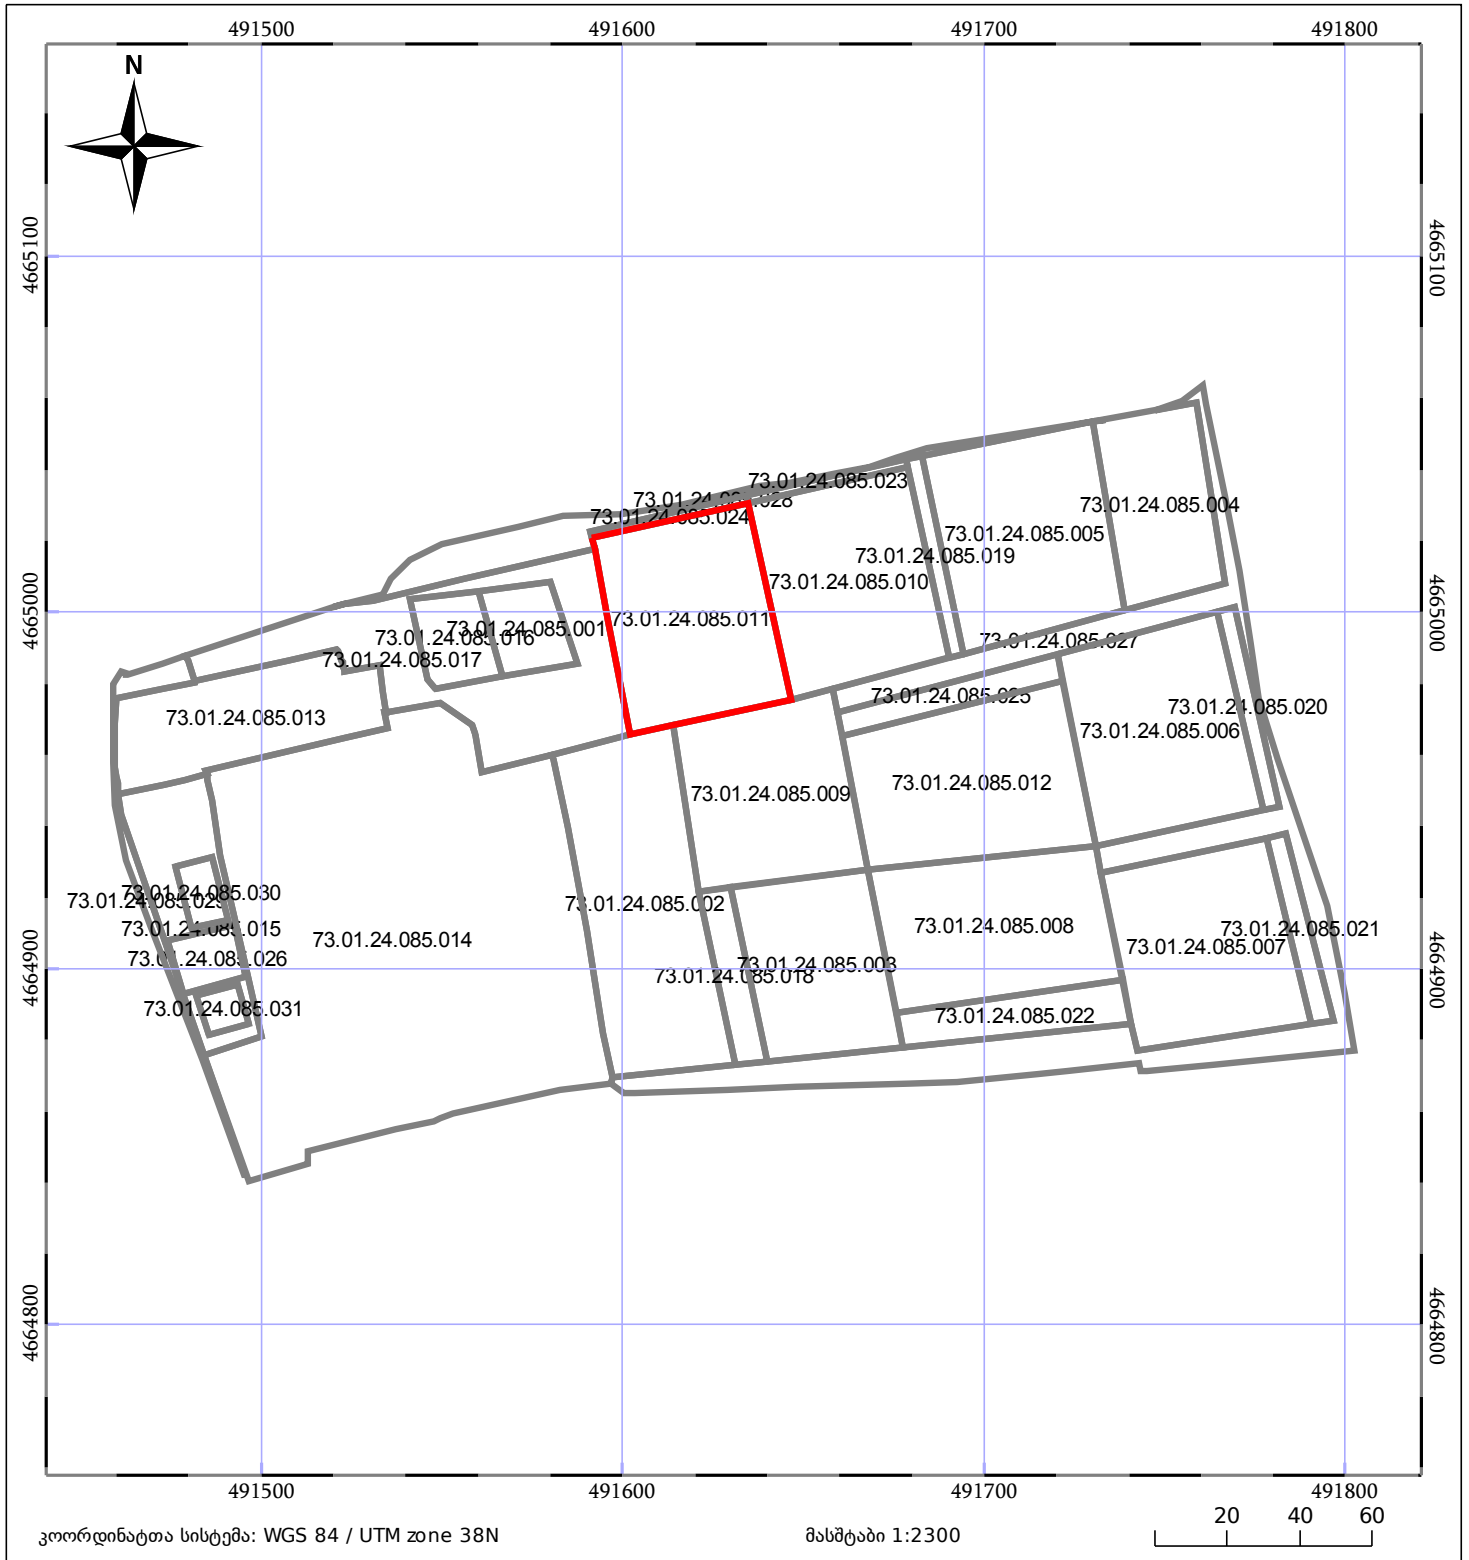

# ბლოკის გეგმა

საჯარო რეესტრის ეროვნული  
სააგენტო

ბლოკის საკადასტრო კოდი: **73.01.24.085**

მომზადების თარიღი: **10/02/2019**

განცხადების ნომერი: **902018058007**

05/25	შენიშნული ნაგებობა		ნაკვეთის საკადასტრო საზღვარი
05/25	შენიშნული ნაგებობა		ბლოკის საკადასტრო ფენა