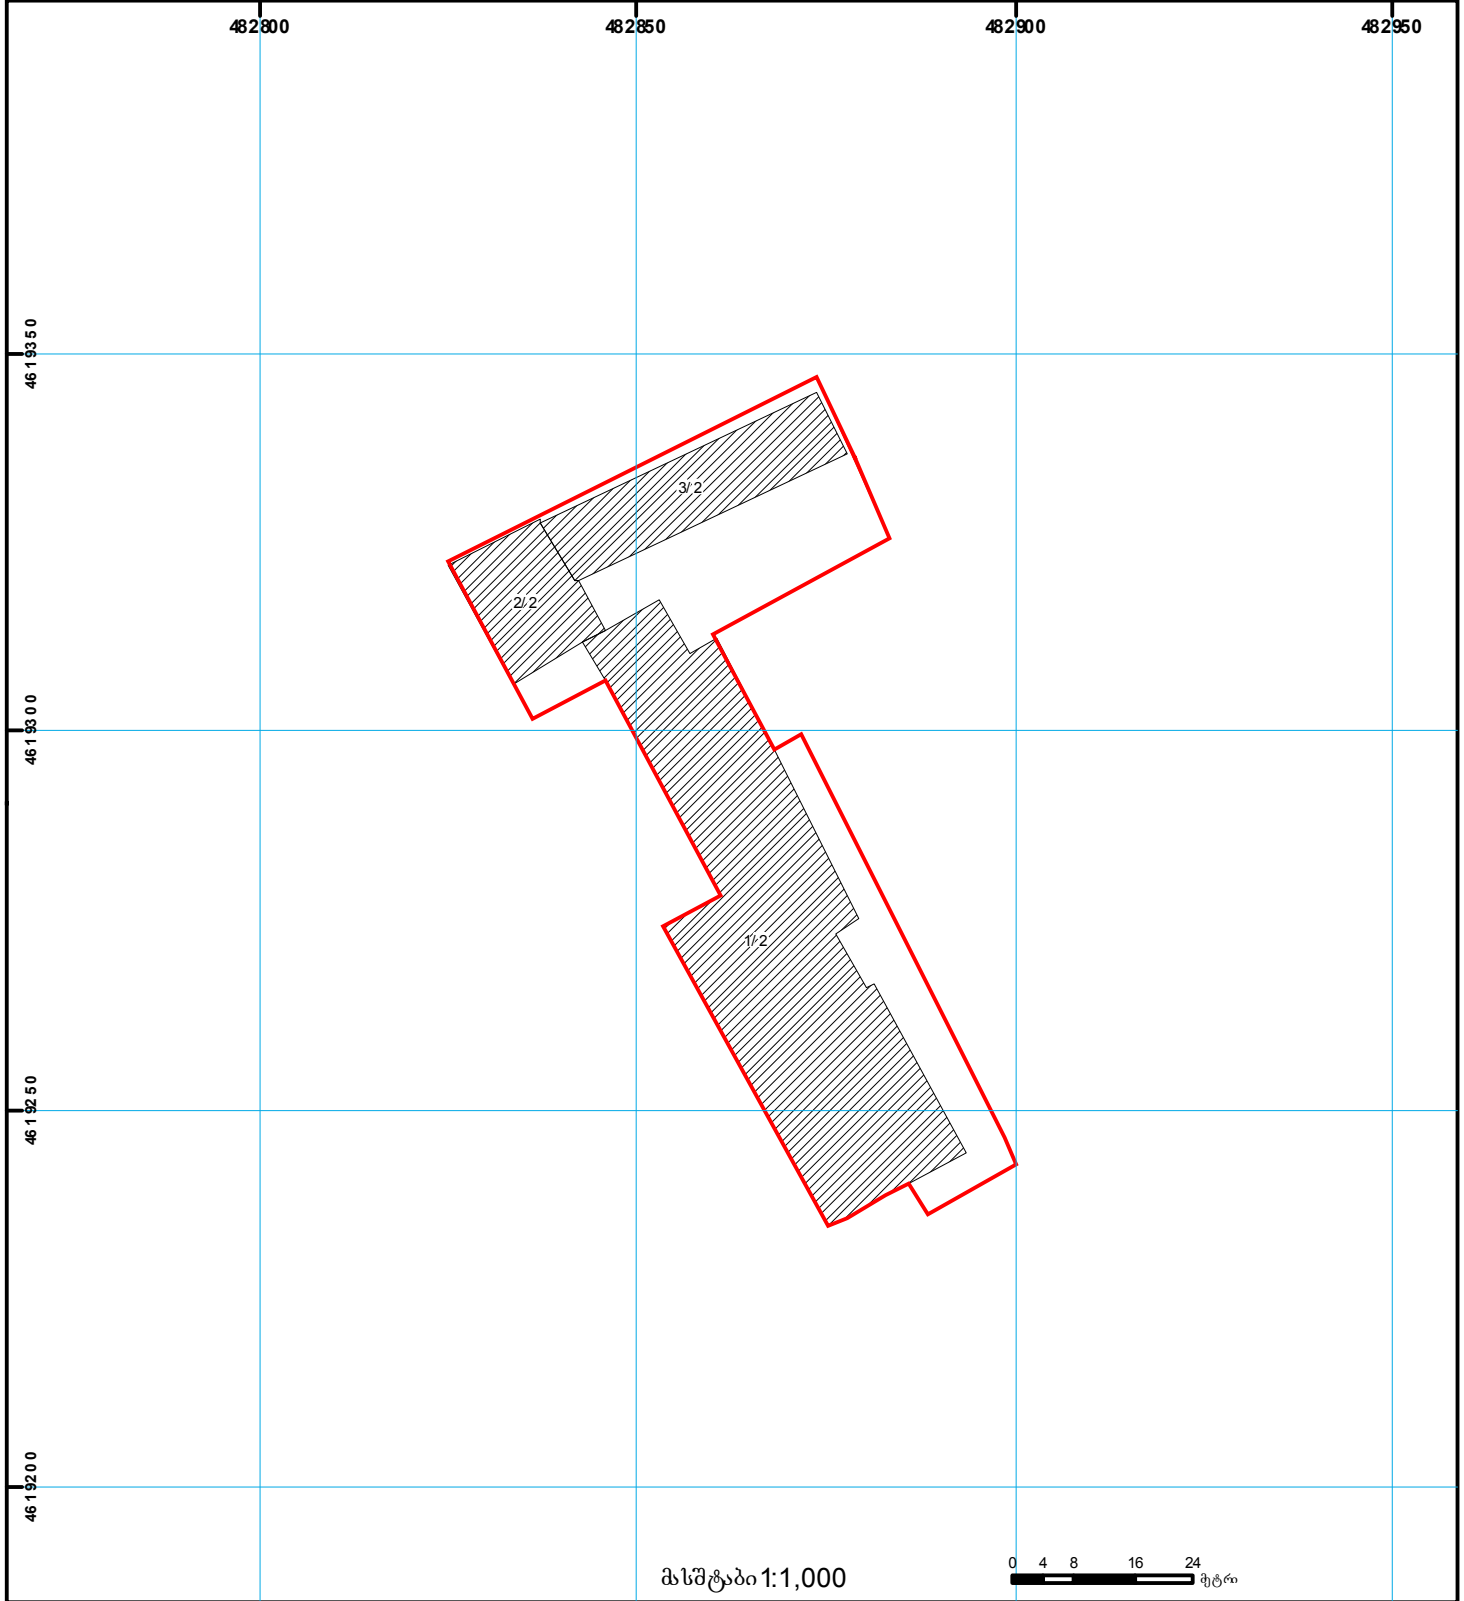

საქართველოს იუსტიციის სამინისტრო  
საჯარო რეესტრის ეროვნული სააგენტო

საკადასტრო გეგმა

საჯარო რეესტრი  
საქართველო

მიწის ნაკვეთის საკადასტრო კოდი: 01.13.07.021.065

ბანკნაღების რეგისტრაციის ნომერი: 8820 10 5340 83

მიწის ნაკვეთის ფართობი: 3110 კვ.მ.

ღარიმის სახელი: არასსოფლო-სამეურნეო

მოქმედების თარიღი 24.03.10

	შენიშნა-ნაგებობა, პირობითი ნომერი/ს არ თუელიანობა		კლდეებულება		საზოობრივე ნაგებობა		0.00
	მიწის ნაკვეთის საკადასტრო საზღვარი		მშენებარე ნაგებობა		მიწის ქვეშ ნაგებობა	0.00	UTM (საერთაშორისო) სისტემის კოორდ.