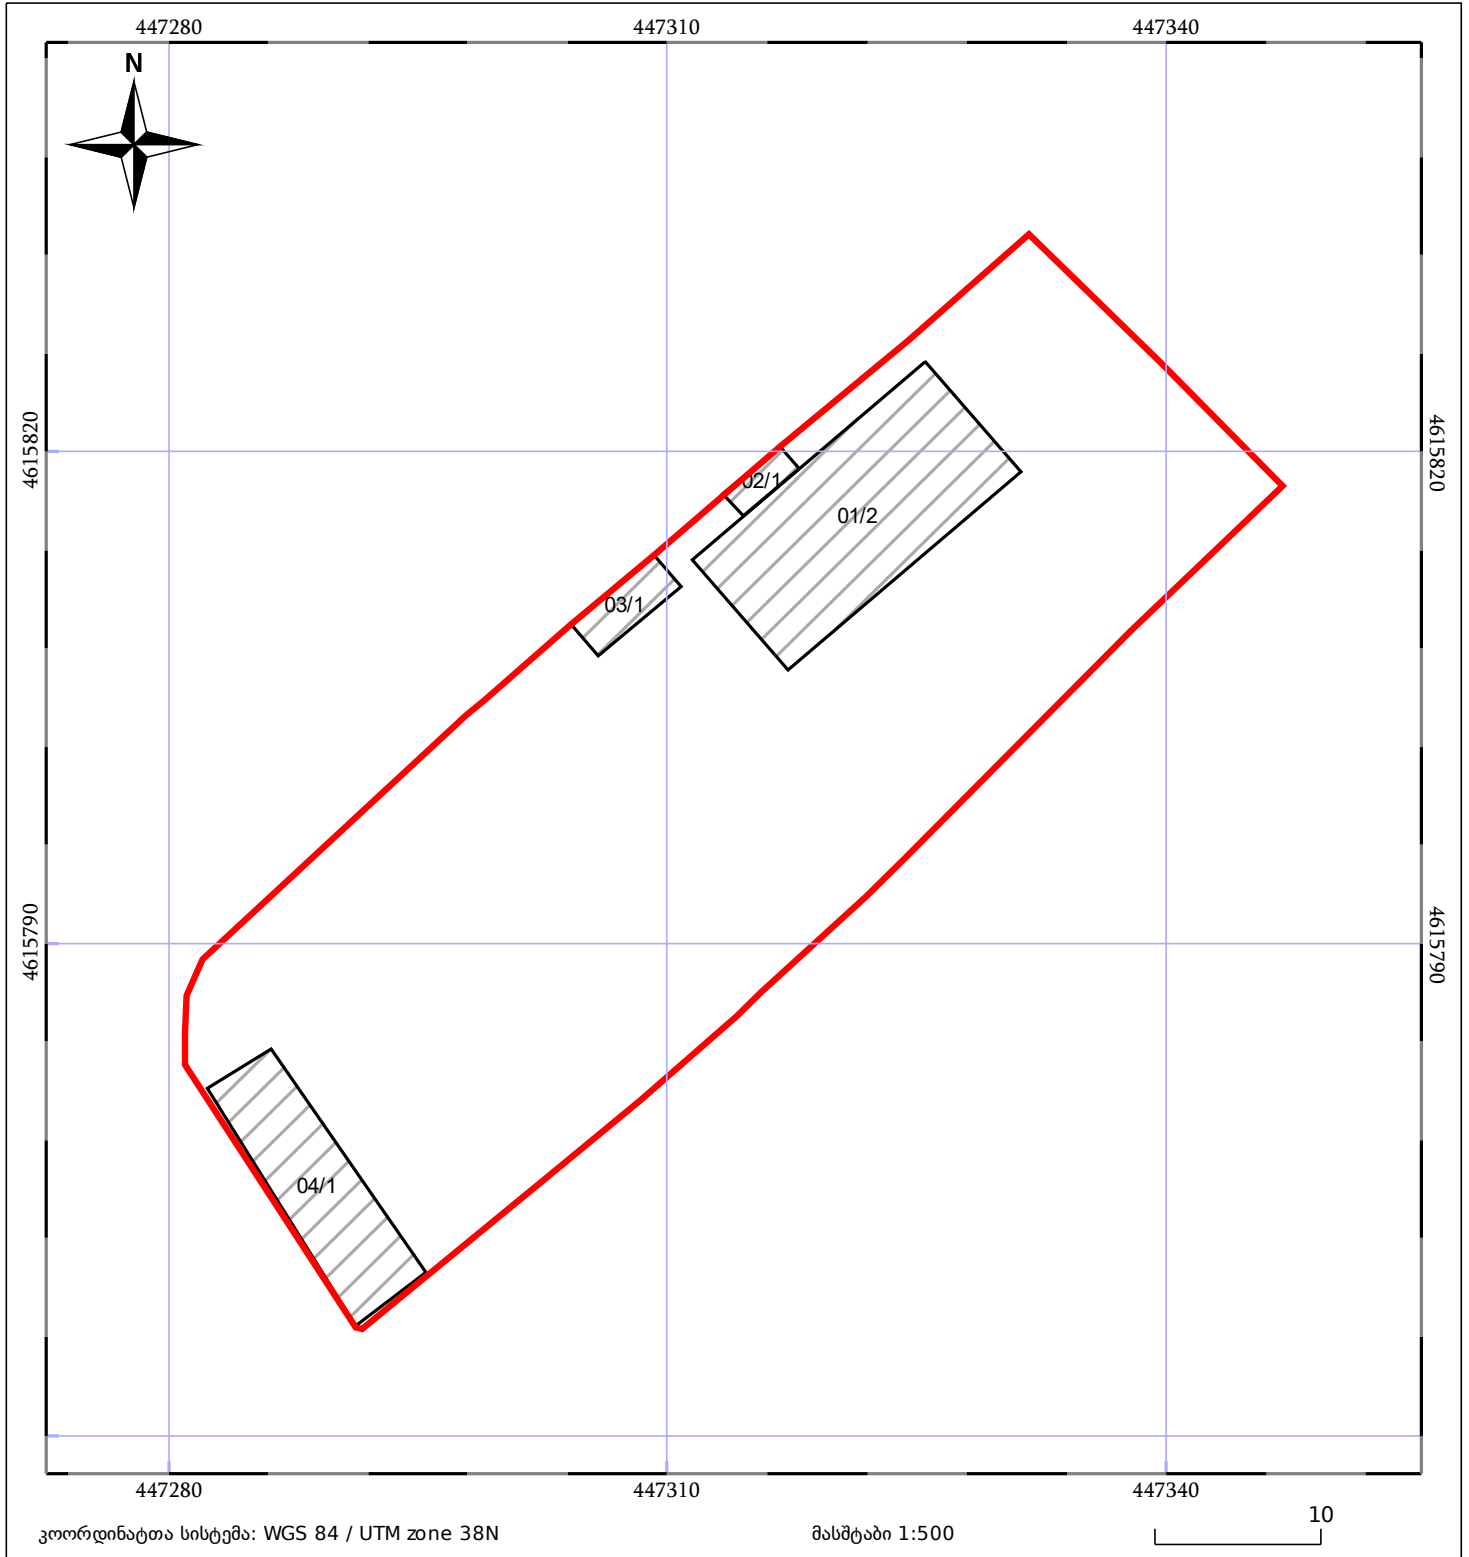

საკადასტრო გეგმა

საჯარო რეესტრის ეროვნული
სააგენტო

საკადასტრო კოდი: **84.18.37.132.044**

ნაკვეთის დანიშნულება:

სასოფლო-სამეურნეო(საკარმიდამო)

განცხადების ნომერი: **892018780343**

ფართობი:

1714 კვ.მ (WGS 84 / UTM zone 38N)

მომზადების თარიღი: **03/10/2018**

05/25	მშენებარე ნაგებობა		ნაკვეთის საკადასტრო საზღვარი	05/25	შენობა/ნაგებობა
	სამობრივი ნაგებობა		ტყის ფონდი		ვალდებულება