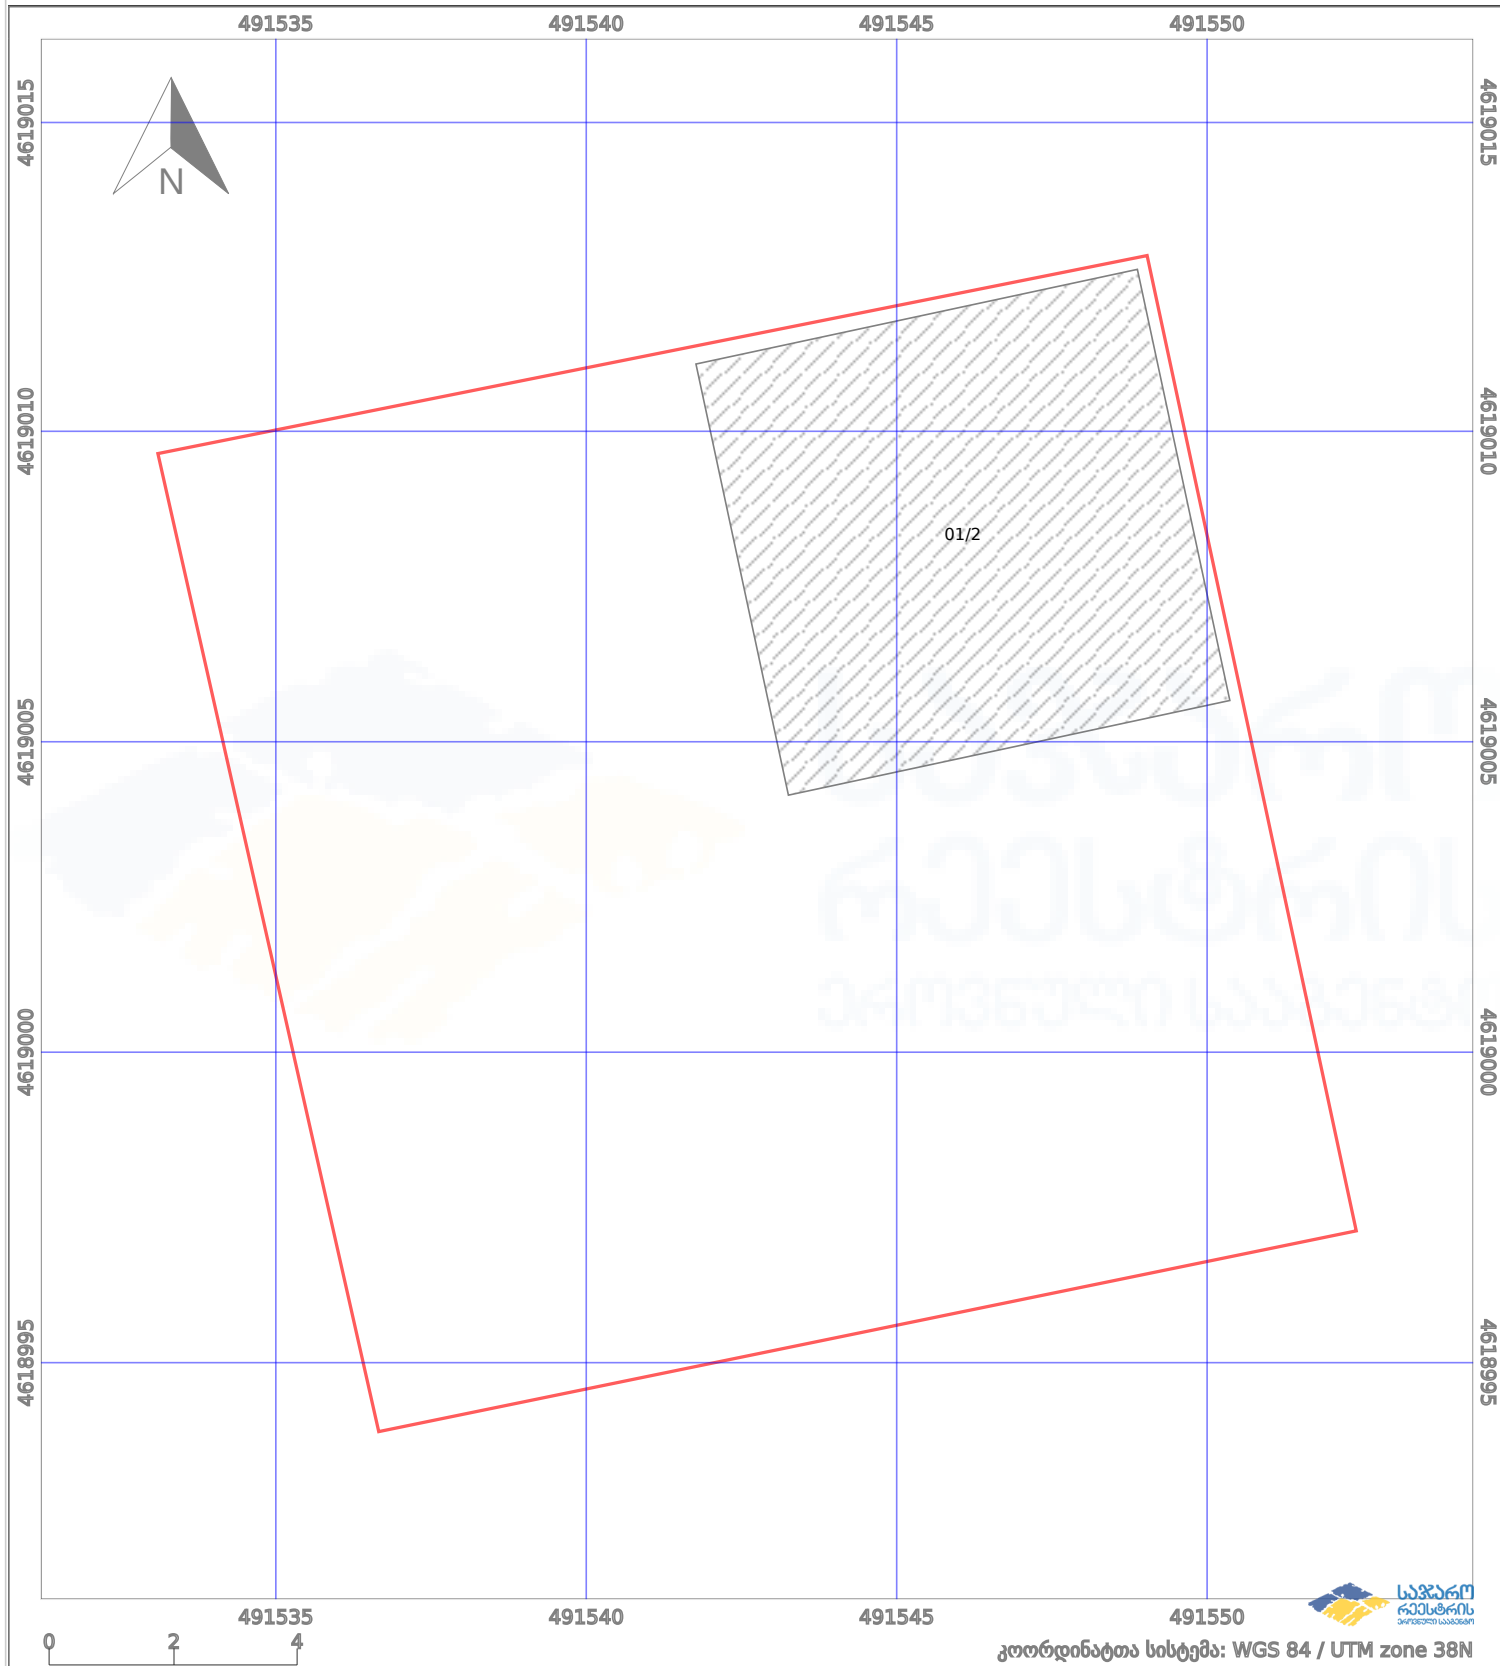

# საკადასტრო გეგმა

საქართველოს რეესტრის ეროვნული სააგენტო

საკადასტრო კოდი:

81.08.26.578

ნაკვეთის დანიშნულება:

სასოფლო-სამეურნეო

განცხადების ნომერი:

882022143653

ფართობი:

261 კვ.მ (WGS 84 / UTM zone 38N)

მომზადების თარიღი:

01/03/2022

პირობითი აღნიშვნები:			
	ნაკვეთის საზღვარი		მშენებარე ნაგებობა
	საზღვარი ნაგებობა		ტყის ფონდი
	აშენებული ნაგებობა		ვალდებულება