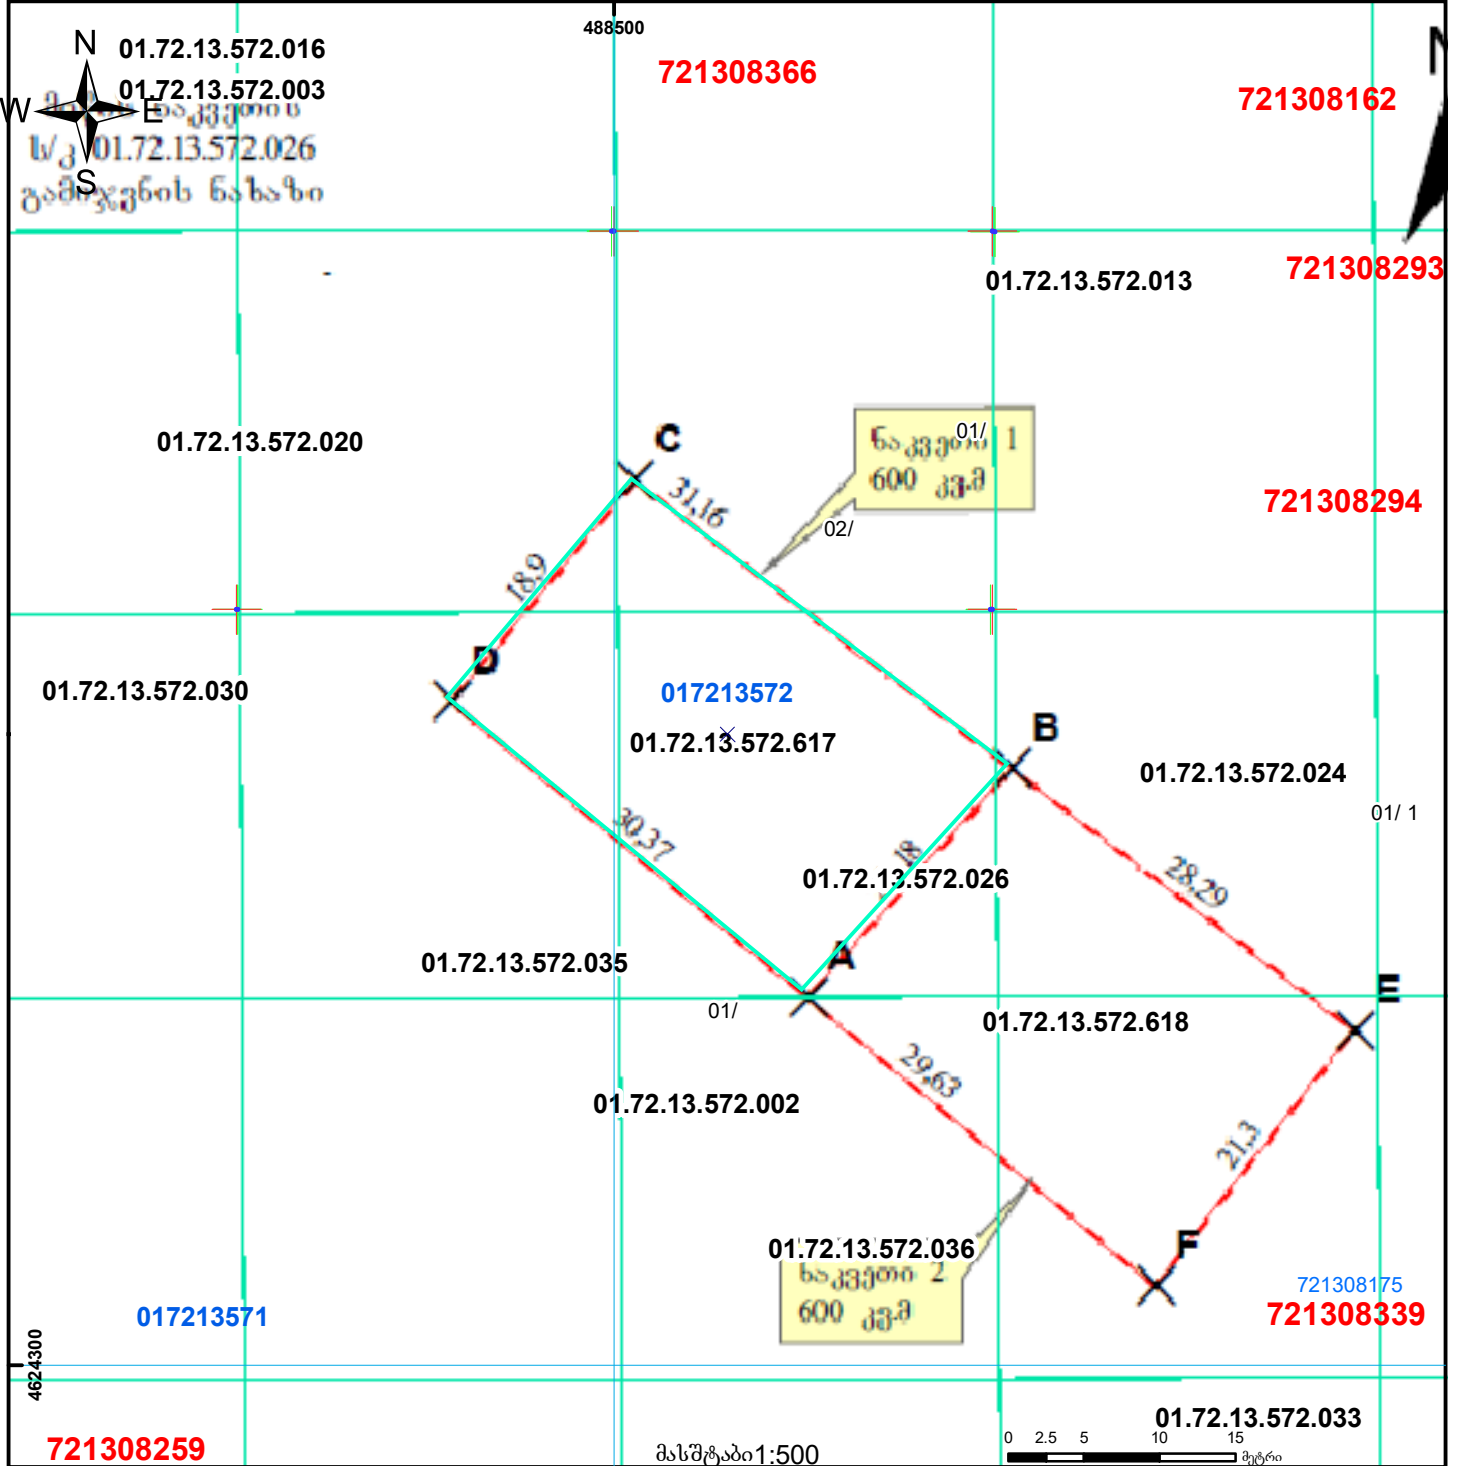

მიწის ნაკვეთის საკადასტრო კოდი: 01.72.13.572.617
 განცხადების რეგისტრაციის ნომერი: 892025129035
 მიწის ნაკვეთის ფართობი: 600 კვ.მ.
 მომზადების თარიღი: 29.09.25

	შენიშნული ნაკვეთი, პირობითი ნომერი/სართულიანობა		ვალდებულება		საზოგადოებრივი ნაკვეთი		მიწისქვეშა ნაკვეთი		UTM (საერთაშორისო) სისტემის კოორდ.
	მიწის ნაკვეთის საკადასტრო საზღვარი		შენიშნული ნაკვეთი		მიწისქვეშა ნაკვეთი				