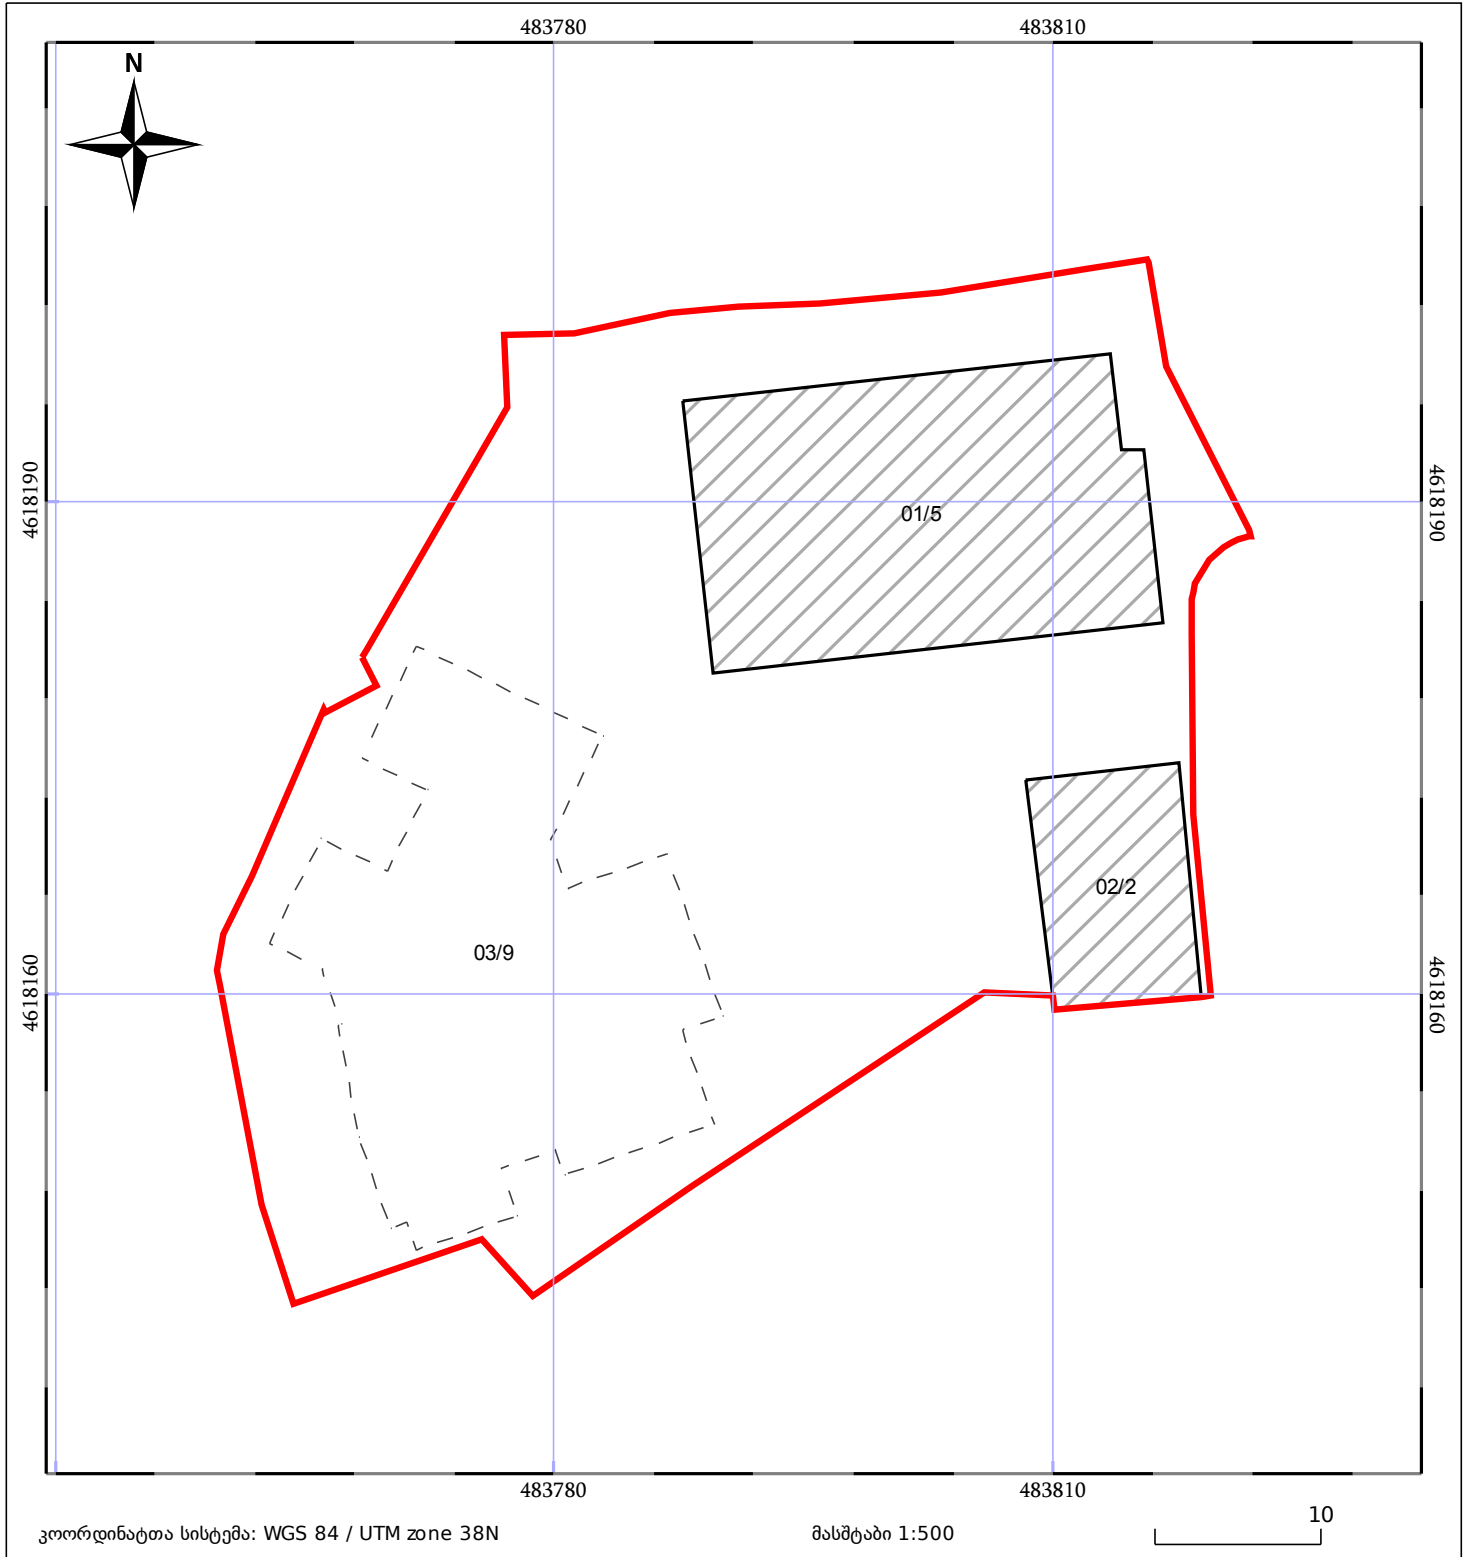

# საკადასტრო გეგმა

საჯარო რეესტრის ეროვნული  
სააგენტო

საკადასტრო კოდი: **01.16.03.051.021**

ნაკვეთის დანიშნულება:

არასასოფლო სამეურნეო

განცხადების ნომერი: **882016880940**

ფართობი:

**2646 კვ.მ (WGS 84 / UTM zone 38N)**

მომზადების თარიღი: **27/12/2016**

ნაკვეთის საკადასტრო საზღვარი	ხაზობრივი ნაგებობა	ტყის ფონდი
შენობა/ნაგებობა	მშენებარე ნაგებობა	ვალდებულება